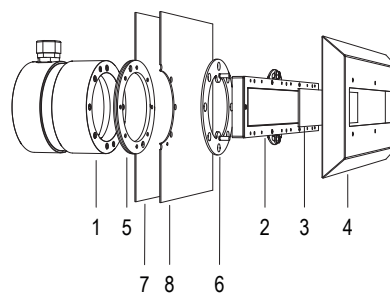

MAGICLINEA

NICCHIA E FLANGIA INOX

Lampada a LED pensata per illuminare al meglio le vasche di medie dimensioni. La nicchia inclusa contiene il cavo necessario per la manutenzione a bordo vasca.

Tipologia di piscina: pannello / cemento armato / con piastrelle o telo.

12 V AC CL III IP68

INOX AISI316L VETRO

- 1 NICCHIA
- 2 LAMPADA
- 3 DIFFUSORE OTTICO
- 4 FLANGIA FRONTALE
- 5 GUARNIZIONE
- 6 ANELLO DI FISSAGGIO
- 7 PANNELLO
- 8 TELO

Disegno tecnico