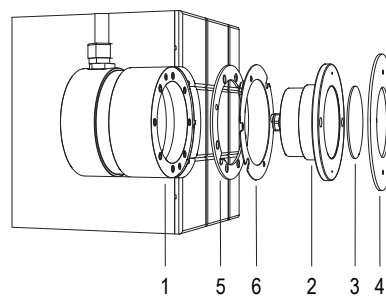

PERLA^{IN}

NICCHIA E FLANGIA INOX

Lampada a LED pensata per illuminare al meglio le vasche di medie dimensioni. La nicchia inclusa contiene il cavo necessario per la manutenzione a bordo vasca.

Tipologia di piscina: incasso in cemento armato / con piastrelle.

12 V AC CL III IP68

INOX AISI316L VETRO

- 1 NICCHIA
- 2 LAMPADA
- 3 DIFFUSORE OTTICO
- 4 FLANGIA FRONTALE
- 5 DISTANZIALE INOX
- 6 DISTANZIALE PLEXY

Disegno tecnico