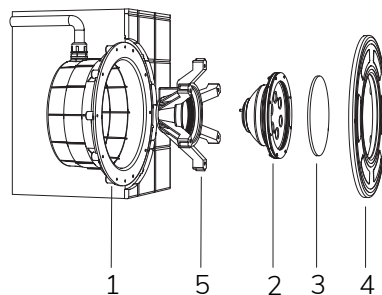

PAR56power

SOSTITUZIONE EX 300W

Lampada a LED pensata per illuminare al meglio le vasche di grandi dimensioni. La misura PAR 56 standard permette l'installazione in sostituzione alle tradizionali lampade alogene da 300 W.

Tipologia di piscina: pannello / cemento armato / con piastrelle o telo.

12 V AC CL III IP 68

INOX AISI316L VETRO

- 1 NICCHIA
- 2 LAMPADA
- 3 DIFFUSORE OTTICO
- 4 FLANGIA FRONTALE
- 5 FERMA LAMPADA

Disegno tecnico