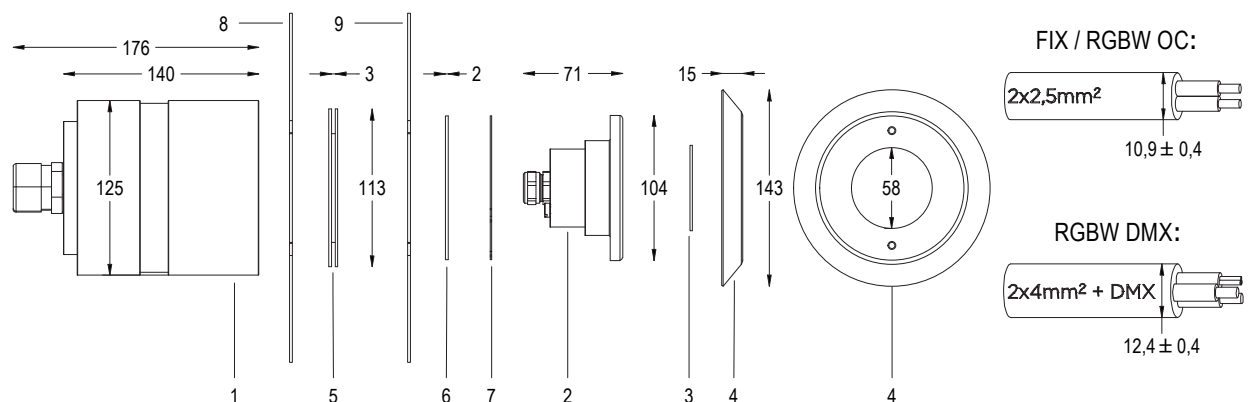

### Disegno tecnico

**FIX**

**VERSIONE A COLORE FISSO**

**W** **2**  
FILI

24W / 31VA  30 m  15 - 20

A richiesta sono disponibili altri colori dei LED  
A richiesta sono disponibili a 24 V DC

	Codice	Colore LED	Flusso Luminoso	Apertura fascio	€
<b>LAMPADA CON FLANGIA INOX, NICCHIA, DIFFUSORE e 4m di CAVO</b>					
	2108340191	5300K	2795 lumen	120°	-
	2108340190	3000K	2510 lumen	120°	-
<b>LAMPADA CON FLANGIA INOX, DIFFUSORE e 4m di CAVO</b>					
	2108340191L	5300K	2795 lumen	120°	-
	2108340190L	3000K	2510 lumen	120°	-