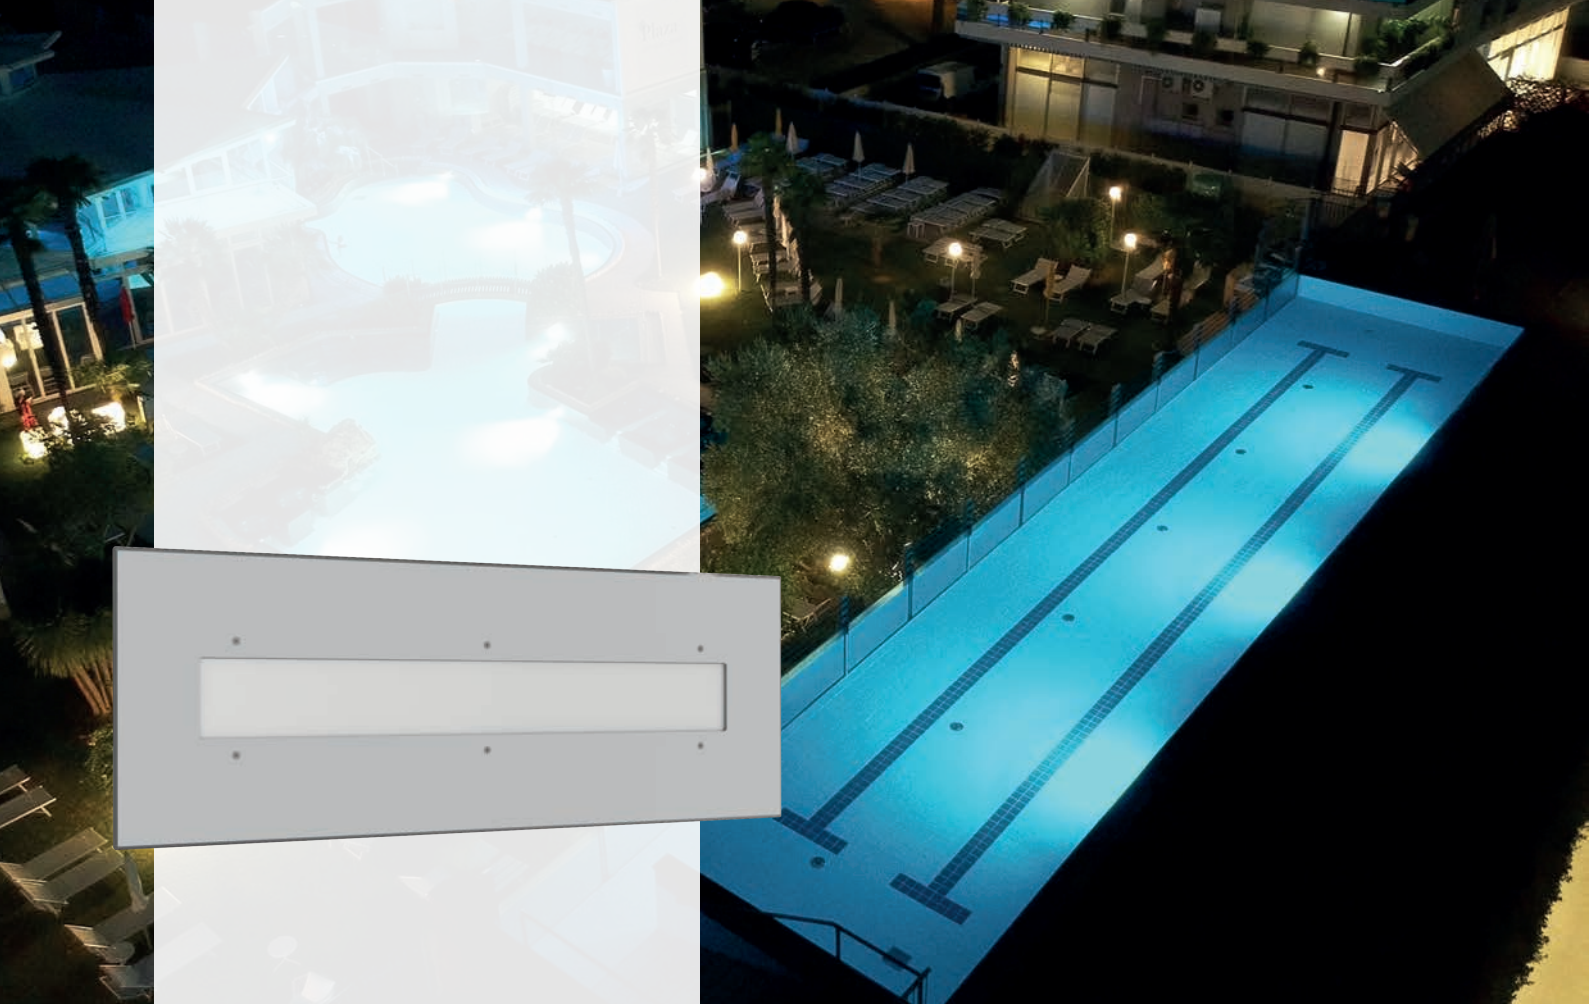

MAGICLINEA^{IN}

NICCHIA E FLANGIA INOX

Lampada a LED pensata per illuminare al meglio le vasche di medie dimensioni. La nicchia inclusa contiene il cavo necessario per la manutenzione a bordo vasca.

Tipologia di piscina: incasso in cemento armato / con piastrelle.

12 V AC CL III IP68

INOX AISI316L VETRO