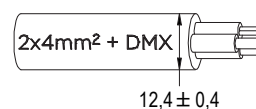

### Disegno tecnico

FIX / RGBW OC:

RGBW DMX:

**FIX**

**VERSIONE A COLORE FISSO**

18W / 31VA 30 m 15 - 20

A richiesta sono disponibili altri colori dei LED  
A richiesta sono disponibili a 24 V DC

	Codice	Colore LED	Flusso Luminoso	Apertura fascio	€
<b>LAMPADA CON FLANGIA INOX, NICCHIA, DIFFUSORE e 4m di CAVO</b>					
	2108824191	5300K	2795 lumen	120°	-
	2108824190	3000K	2510 lumen	120°	-
<b>LAMPADA CON FLANGIA INOX, DIFFUSORE e 4m di CAVO</b>					
	2108827391L	5300K	2795 lumen	120°	-
	2108827390L	3000K	2510 lumen	120°	-