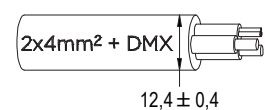

### Disegno tecnico

FIX / RGBW OC:

RGBW DMX:

**FIX**

**VERSIONE A COLORE FISSO**

24W / 31VA 30 m 15 - 20

A richiesta sono disponibili altri colori dei LED  
A richiesta sono disponibili a 24 V DC

	Codice	Colore LED	Flusso Luminoso	Apertura fascio	€
<b>LAMPADA CON FLANGIA INOX, NICCHIA, DIFFUSORE e 4m di CAVO</b>					
	2108344191	5300K	2795 lumen	120°	-
	2108344190	3000K	2510 lumen	120°	-
<b>LAMPADA CON FLANGIA INOX, DIFFUSORE e 4m di CAVO</b>					
	2108340191L	5300K	2795 lumen	120°	-
	2108340190L	3000K	2510 lumen	120°	-