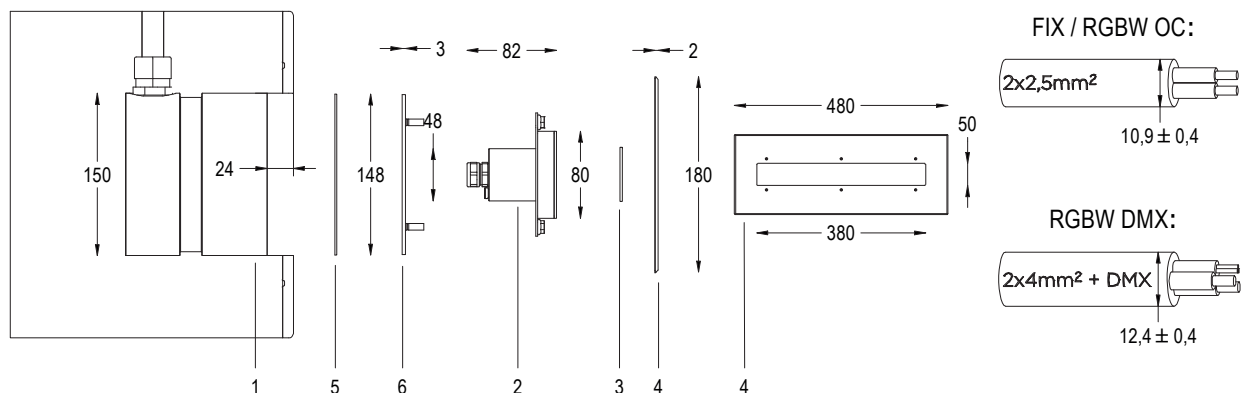

Disegno tecnico