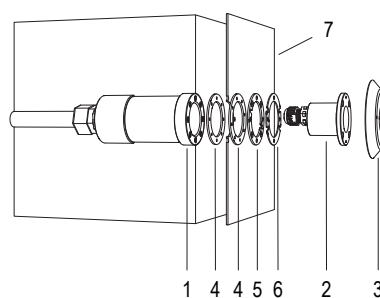

microPERLA

PASSANTE NON A TENUTA E FLANGIA PVC

Lampada a LED pensata per illuminare al meglio le vasche di piccole dimensioni, zone idromassaggio e scale. Nicchia inclusa con dimensioni ridotte.

Tipologia di piscina: pannello / cemento armato / con piastrelle o telo.

12 V AC CL III IP 68

INOX AISI316L VETRO

- 1 NICCHIA
- 2 LAMPADA
- 3 FLANGIA FRONTALE
- 4 GUARNIZIONE
- 5 ANELLO FERMA TELO
- 6 DISTANZIALE PLEXY
- 7 TELO

Disegno tecnico