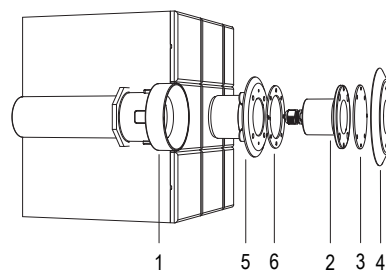

MAGICSUB

BOCCHETTA E FLANGIA INOX

Lampada a LED pensata per illuminare al meglio le vasche di piccole dimensioni, zone idromassaggio e scale. Bocchetta inclusa per installazione in spazio ridotto.

Tipologia di piscina: pannello / cemento armato / con piastrelle o telo.

12 V AC CL III IP 68

INOX AISI316L VETRO

- 1 PASSANTE A MURO
- 2 LAMPADA
- 3 DIFFUSORE OTTICO
- 4 FLANGIA FRONTALE
- 5 BOCCHETTA
- 6 GUARNIZIONE

Disegno tecnico