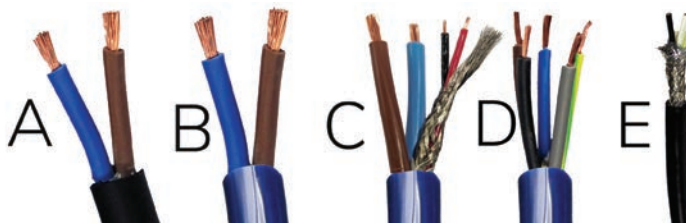

Disegno tecnico

TRASFORMATORE IP 65

Trasformatore di sicurezza IP65 230 V AC - 12 V AC, 100 / 500 VA.

Codice	V	VA	IP	Dimensioni L x P x H mm	Peso	€
0316170011	230 V AC	100VA	IP65	125 x 160 x 90	2,5 kg	-
0321170011	230 V AC	300VA	IP65	140 x 160 x 90	4,1 kg	-
0323170000	230 V AC	500VA	IP65	175 x 190 x 110	8,4 kg	-

Accessori