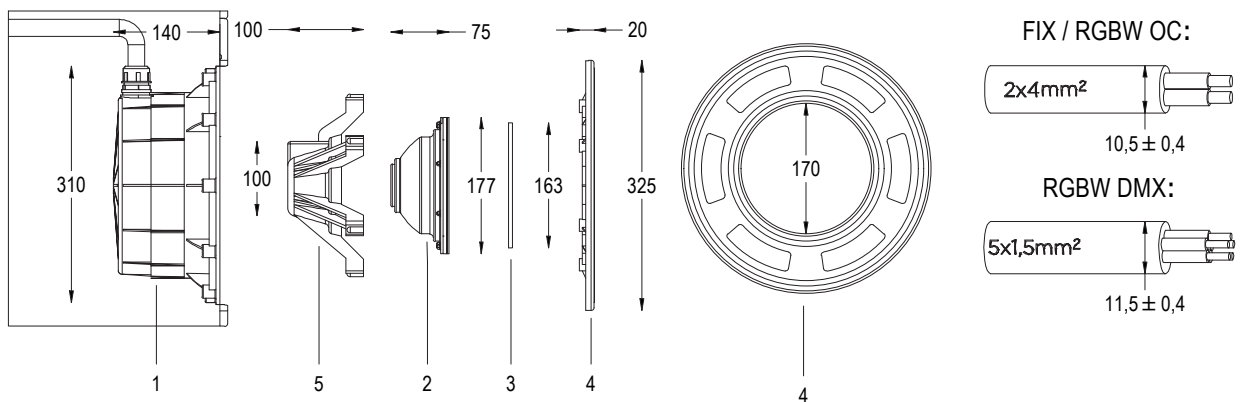

Disegno tecnico