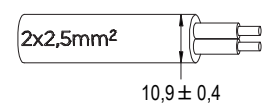

### Disegno tecnico

FIX / RGBW OC:

RGBW DMX:

**FIX**

**VERSIONE A COLORE FISSO**

24W / 31VA 30 m 15 - 20

A richiesta sono disponibili altri colori dei LED  
A richiesta sono disponibili a 24 V DC

	Codice	Colore LED	Flusso Luminoso	Apertura fascio	€
<b>LAMPADA CON FLANGIA INOX, NICCHIA, DIFFUSORE e 4m di CAVO</b>					
	2108344191	5300K	2795 lumen	120°	-
	2108344190	3000K	2510 lumen	120°	-
<b>LAMPADA CON FLANGIA INOX, DIFFUSORE e 4m di CAVO</b>					
	2108340191L	5300K	2795 lumen	120°	-
	2108340190L	3000K	2510 lumen	120°	-