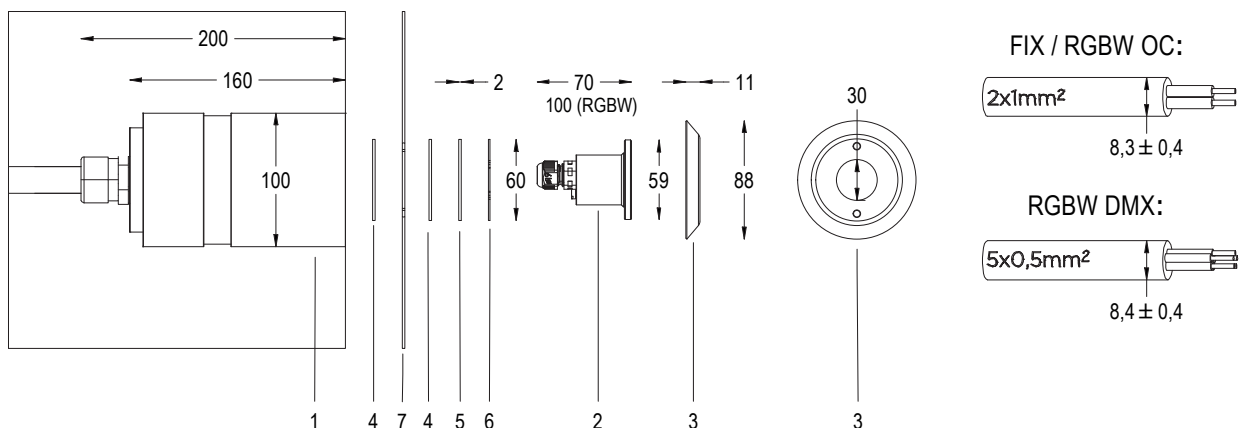

Disegno tecnico