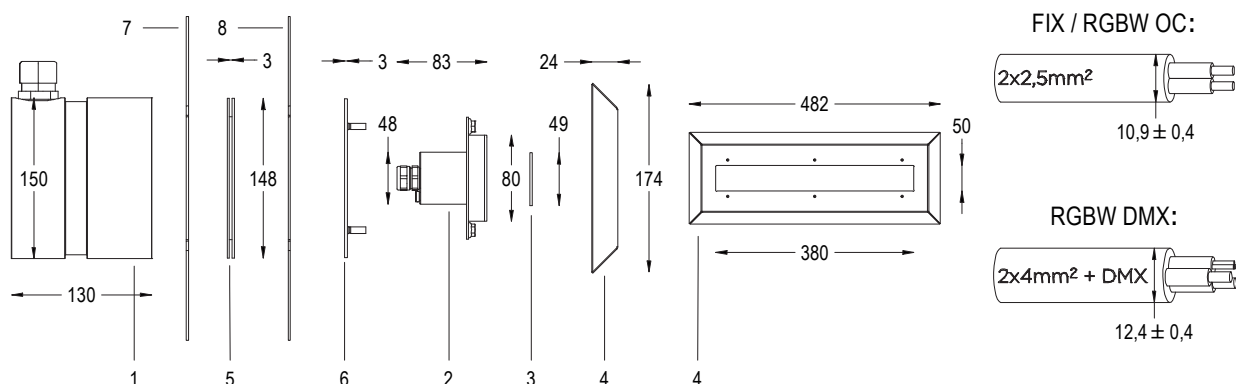

Disegno tecnico