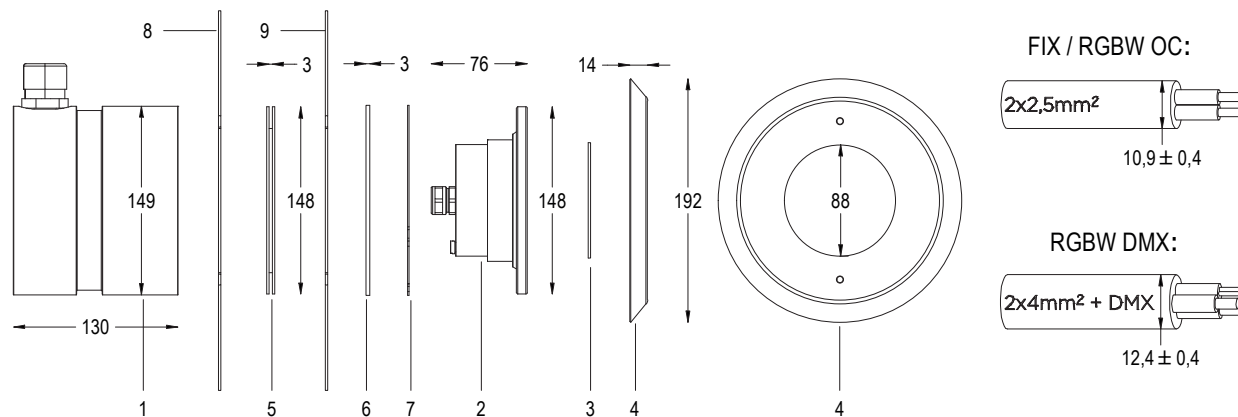

Disegno tecnico