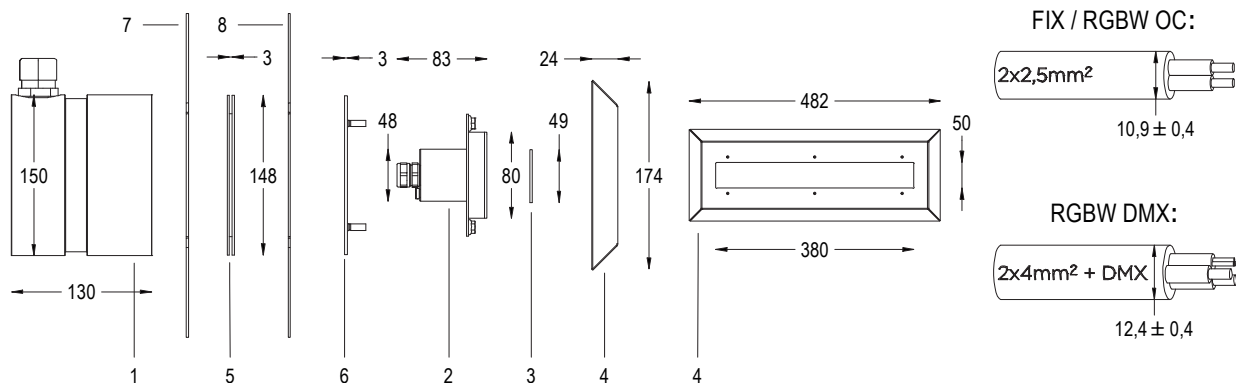

Disegno tecnico