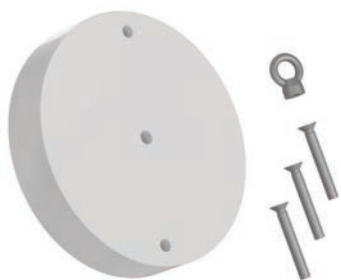

DIME CEMENTO ARMATO

Dima per la posa incassata delle nicchie in cemento armato. Provvista di segni a diverse misure, da utilizzare in base al rivestimento.

Codice	Descrizione	€
1700570002	PER NICCHIA PERLA IN E MAGIC LINEA IN	-
1700550002	PER NICCHIA MINI PERLA IN	-
1700380002	PER NICCHIA MICRO PERLA IN	-
1700540002	PER NICCHIA MAGIC SUB IN	-