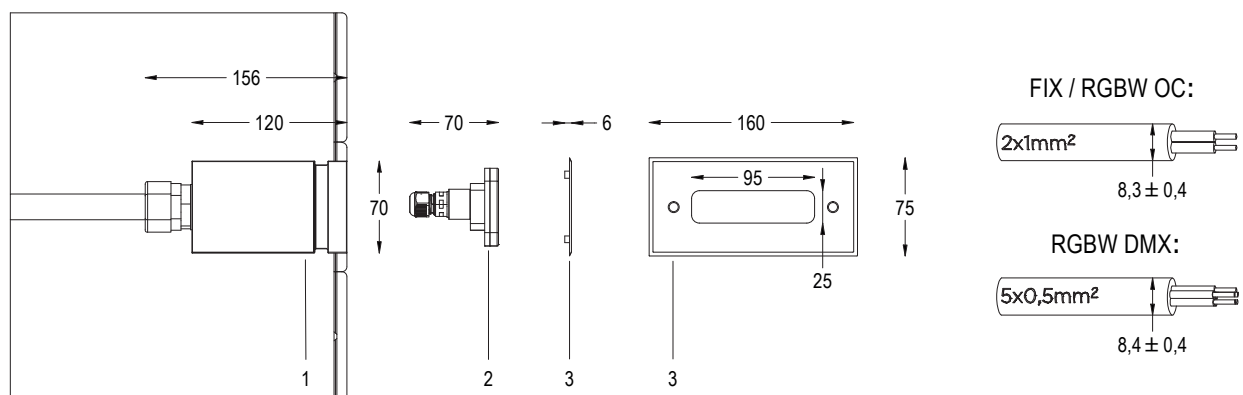

Disegno tecnico