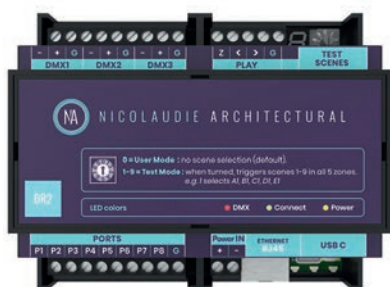

DINA

3-6 DC 350 mA
1x512
5
DIN
L 106 x P 59 x H 91 mm

Software per pilotare proiettori con segnale DMX512, completo di CD, interfaccia USB / DMX, scheda mini SD. Funzionamento in Stand Alone.

Codice	Tipologie	€
60001306	DINA-DR2 LITE	-

Accessori

STICK GU2

5-6V DC
1X128
1
FISSAGGIO A PARETE
L 86 x P 86 x H 11 mm

Software per pilotare proiettori con segnale DMX512, completo di CD di installazione e interfaccia USB/DMX, pannello di controllo touch-sensitive, con funzionamento autonomo.

Codice	€
29090106	-

Accessori