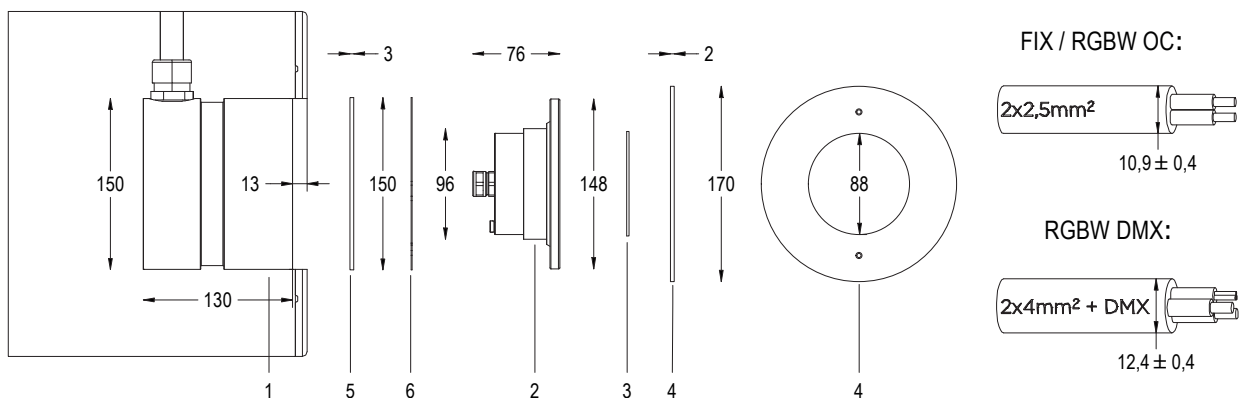

Disegno tecnico