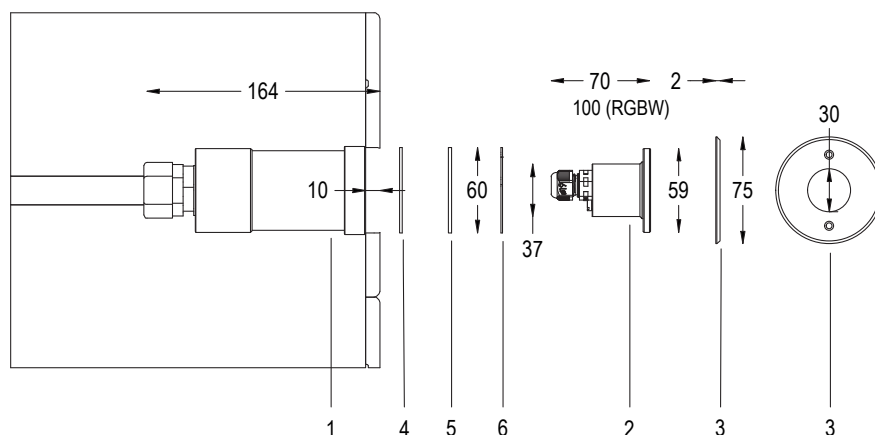

### Disegno tecnico

FIX / RGBW OC:

RGBW DMX:

**FIX**

VERSIONE A COLORE FISSO

**W** **2**  
FILI

4W / 5VA  50 m  FINO A 5

A richiesta sono disponibili altri colori dei LED  
A richiesta sono disponibili a 24 V DC