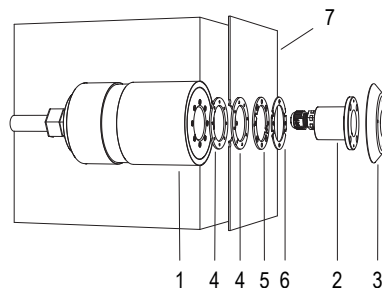

microPERLA

NICCHIA E FLANGIA PVC

Lampada a LED pensata per illuminare al meglio le vasche di piccole dimensioni, zone idromassaggio e scale. La nicchia inclusa contiene il cavo necessario per la manutenzione a bordo vasca.

Tipologia di piscina: pannello / cemento armato / con piastrelle o telo.

12 V AC CL III IP 68

INOX AISI316L VETRO

- 1 NICCHIA
- 2 LAMPADA
- 3 FLANGIA FRONTALE
- 4 GUARNIZIONE
- 5 ANELLO FERMA TELO
- 6 DISTANZIALE PLEXY
- 7 TELO

Disegno tecnico