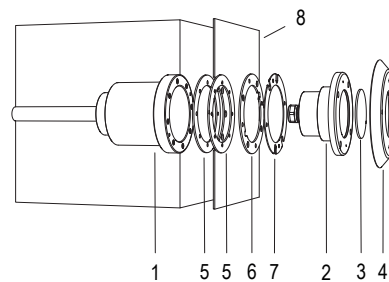

MINI PERLA

PASSANTE NON A TENUTA E FLANGIA PVC

Lampada a LED pensata per illuminare al meglio le vasche di medie e piccole dimensioni. Nicchia inclusa con dimensioni ridotte.

Tipologia di piscina: pannello / cemento armato / con piastrelle o telo.

12 V AC CL III IP 68

INOX AISI316L VETRO

- 1 NICCHIA
- 2 LAMPADA
- 3 DIFFUSORE OTTICO
- 4 FLANGIA FRONTALE
- 5 GUARNIZIONE
- 6 ANELLO FERMA Telo
- 7 DISTANZIALE PLEXY
- 8 Telo

Disegno tecnico

FIX / RGBW OC:

RGBW DMX: