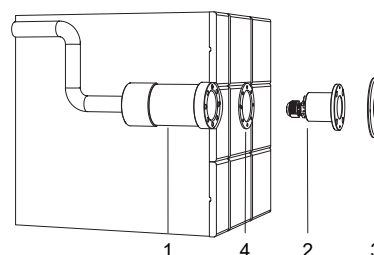

microPERLA^{IN}

PASSANTE NON A TENUTA E FLANGIA INOX

Lampada a LED pensata per illuminare al meglio le vasche di piccole dimensioni, zone idromassaggio e scale. Nicchia inclusa con dimensioni ridotte.

Tipologia di piscina: incasso in cemento armato / con piastrelle.

12 V AC CL III IP68

INOX AISI316L VETRO

- 1 NICCHIA
- 2 LAMPADA
- 3 FLANGIA FRONTALE
- 4 GUARNIZIONE

Disegno tecnico

FIX / RGBW OC:

RGBW DMX: