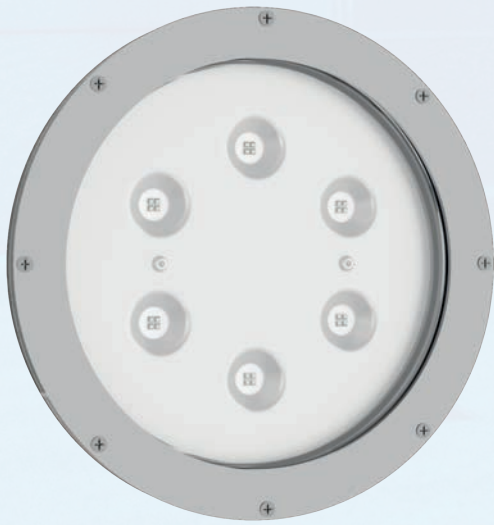

PAR56

SOSTITUZIONE EX 300W

Lampada a LED pensata per illuminare al meglio le vasche di medie dimensioni. La nicchia inclusa contiene il cavo necessario per la manutenzione a bordo vasca.

Tipologia di piscina: pannello / cemento armato / con piastrelle o telo.

12 V AC CL III IP 68

INOX AISI316L VETRO

- 1 NICCHIA
- 2 LAMPADA
- 3 DIFFUSORE OTTICO
- 4 FLANGIA FRONTALE
- 5 FERMA LAMPADA

Disegno tecnico