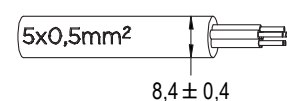

microPERLA^{IN}

PASSANTE NON A TENUTA E FLANGIA INOX

Lampada a LED pensata per illuminare al meglio le vasche di piccole dimensioni, zone idromassaggio e scale. Nicchia inclusa con dimensioni ridotte.

Tipologia di piscina: incasso in cemento armato / con piastrelle.

12 V AC CL III IP68

INOX AISI316L VETRO

- 1 NICCHIA
- 2 LAMPADA
- 3 FLANGIA FRONTALE
- 4 GUARNIZIONE

Disegno tecnico

FIX / RGBW OC:

RGBW DMX: