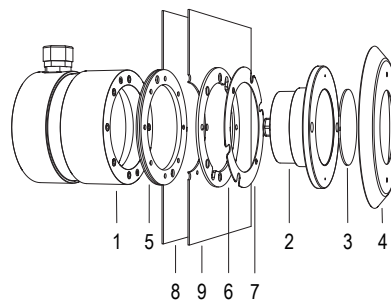

PERLApower

NICCHIA E FLANGIA PVC

Lampada a LED pensata per illuminare al meglio le vasche di grandi dimensioni. La nicchia inclusa contiene il cavo necessario per la manutenzione a bordo vasca.

Tipologia di piscina: pannello / cemento armato / con piastrelle o telo.

12 V AC CL III IP68

INOX AISI316L VETRO

1. 1 NICCHIA
2. 2 LAMPADA
3. 3 DIFFUSORE OTTICO
4. 4 FLANGIA FRONTALE
5. 5 GUARNIZIONE SANDWICH
6. 6 ANELLO FERMA TELO
7. 7 DISTANZIALE PLEXY
8. 8 PANNELLO
9. 9 TELO

Disegno tecnico