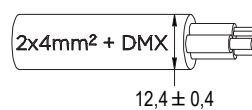

### Disegno tecnico

FIX / RGBW OC:

RGBW DMX:

**FIX**

VERSIONE A COLORE FISSO

W 2  
FILII

24W / 31VA  30 m  15 - 20

A richiesta sono disponibili altri colori dei LED  
A richiesta sono disponibili a 24 V DC