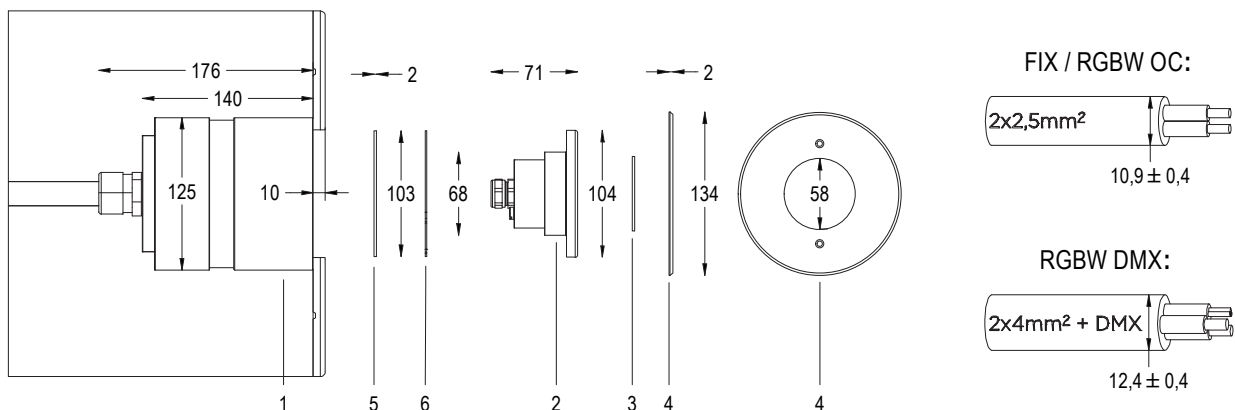

### Disegno tecnico

**FIX**

VERSIONE A COLORE FISSO

24W / 31VA 30 m 15 - 20

A richiesta sono disponibili altri colori dei LED  
A richiesta sono disponibili a 24 V DC

	Codice	Colore LED	Flusso Luminoso	Apertura fascio	€
<b>LAMPADA CON FLANGIA INOX, NICCHIA, DIFFUSORE e 4m di CAVO</b>					
	2108827391	5300K	2795 lumen	120°	-
	2108827390	3000K	2510 lumen	120°	-
<b>LAMPADA CON FLANGIA INOX, DIFFUSORE e 4m di CAVO</b>					
	2108827391L	5300K	2795 lumen	120°	-
	2108827390L	3000K	2510 lumen	120°	-