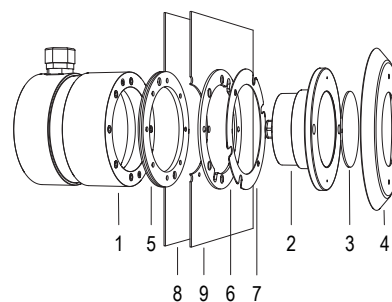

PERLApower

NICCHIA E FLANGIA INOX

Lampada a LED pensata per illuminare al meglio le vasche di grandi dimensioni. La nicchia inclusa contiene il cavo necessario per la manutenzione a bordo vasca.

Tipologia di piscina: pannello / cemento armato / con piastrelle o telo.

12 V AC CL III IP68

INOX AISI316L VETRO

1. 1 NICCHIA
2. 2 LAMPADA
3. 3 DIFFUSORE OTTICO
4. 4 FLANGIA FRONTALE
5. 5 GUARNIZIONE SANDWICH
6. 6 ANELLO FERMA TELO
7. 7 DISTANZIALE PLEXY
8. 8 PANNELLO
9. 9 TELO

Disegno tecnico