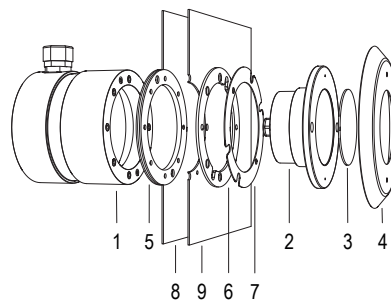

PERLA

NICCHIA E FLANGIA INOX

Lampada a LED pensata per illuminare al meglio le vasche di medie dimensioni. La nicchia inclusa contiene il cavo necessario per la manutenzione a bordo vasca.

Tipologia di piscina: pannello / cemento armato / con piastrelle o telo.

12 V AC CL III IP 68

INOX AISI316L VETRO

- 1 NICCHIA
- 2 LAMPADA
- 3 DIFFUSORE OTTICO
- 4 FLANGIA FRONTALE
- 5 GUARNIZIONE SANDWICH
- 6 ANELLO FERMA TELO
- 7 DISTANZIALE PLEXY
- 8 PANNELLO
- 9 TELO

Disegno tecnico