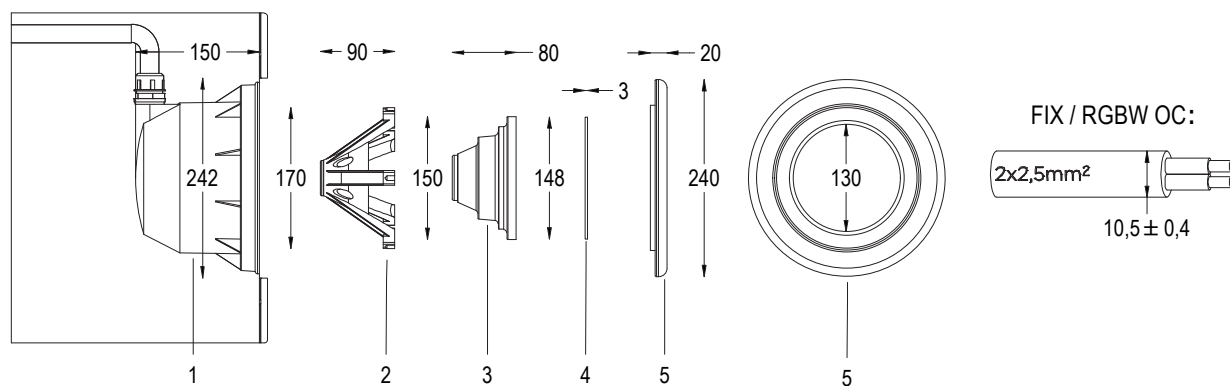

Disegno tecnico