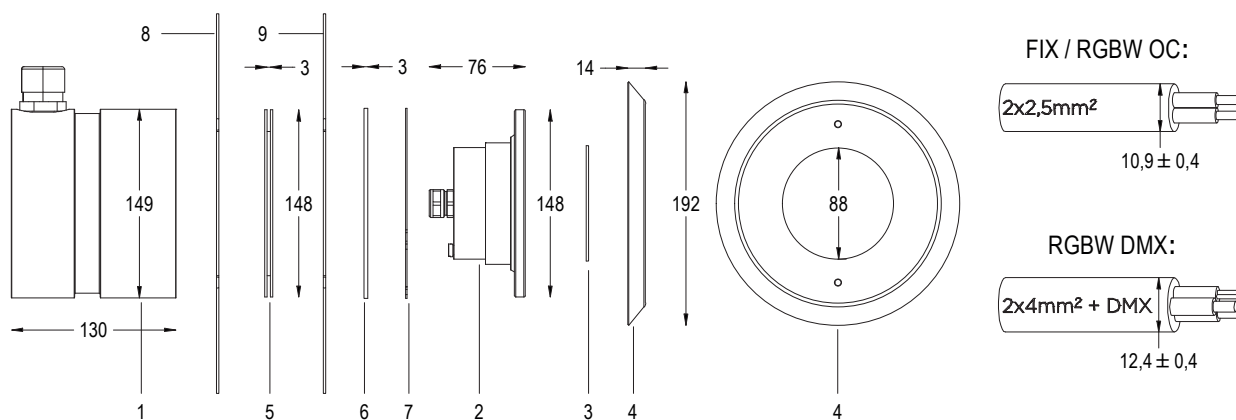

Disegno tecnico