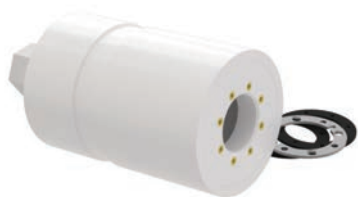

NICCHIA MICRO PERLA A TENUTA