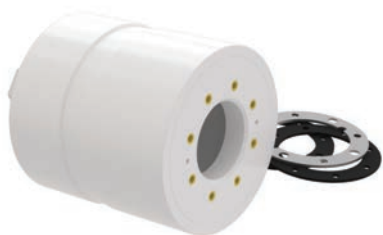

Disegno tecnico