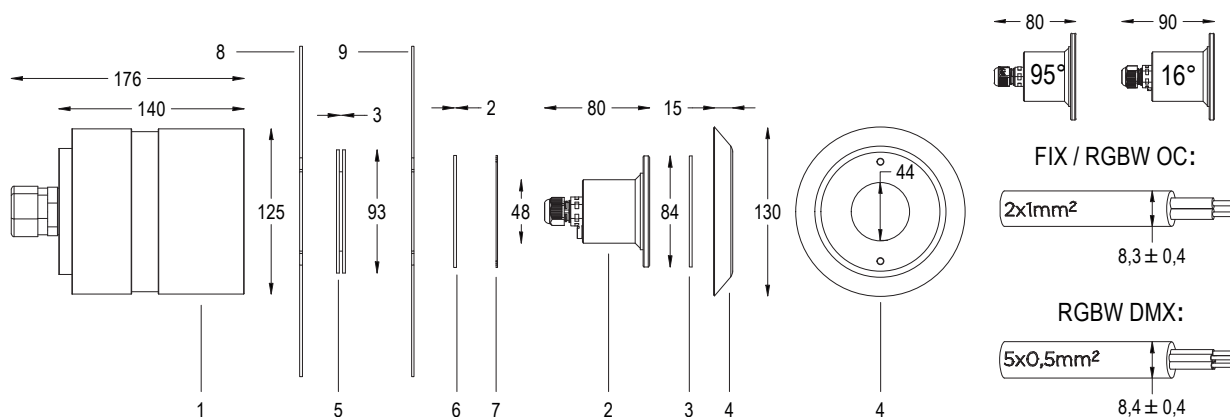

Disegno tecnico