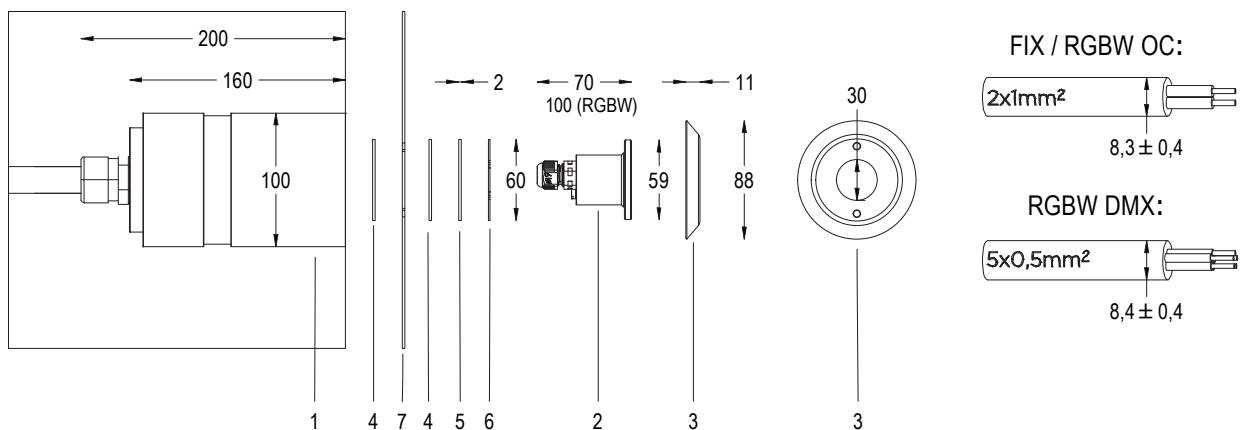

Disegno tecnico