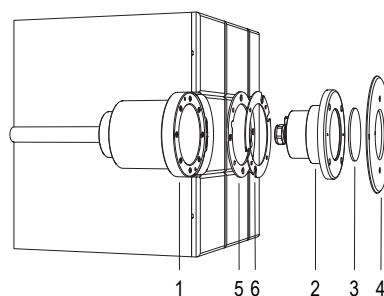

MINI PERLA IN

PASSANTE NON A TENUTA E FLANGIA INOX

Lampada a LED pensata per illuminare al meglio le vasche di medie e piccole dimensioni. Bocchetta inclusa per installazione in spazio ridotto.

Tipologia di piscina: incasso in cemento armato / con piastrelle.

12 V AC CL III IP 68

INOX AISI316L VETRO

1. 1 NICCHIA
2. 2 LAMPADA
3. 3 DIFFUSORE OTTICO
4. 4 FLANGIA FRONTALE
5. 5 DISTANZIALE INOX
6. 6 DISTANZIALE PLEXY

Disegno tecnico

FIX / RGBW OC:

RGBW DMX: