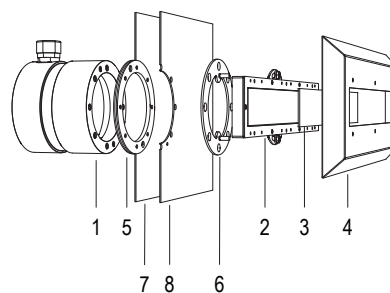

MAGICLINEA

NICCHIA E FLANGIA PVC

Lampada a LED pensata per illuminare al meglio le vasche di medie dimensioni. La nicchia inclusa contiene il cavo necessario per la manutenzione a bordo vasca.

Tipologia di piscina: pannello / cemento armato / con piastrelle o telo.

12 V AC CL III IP 68

INOX AISI316L VETRO

- 1 NICCHIA
- 2 LAMPADA
- 3 DIFFUSORE OTTICO
- 4 FLANGIA FRONTALE
- 5 GUARNIZIONE
- 6 ANELLO DI FISSAGGIO
- 7 PANNELLO
- 8 TELO

Disegno tecnico