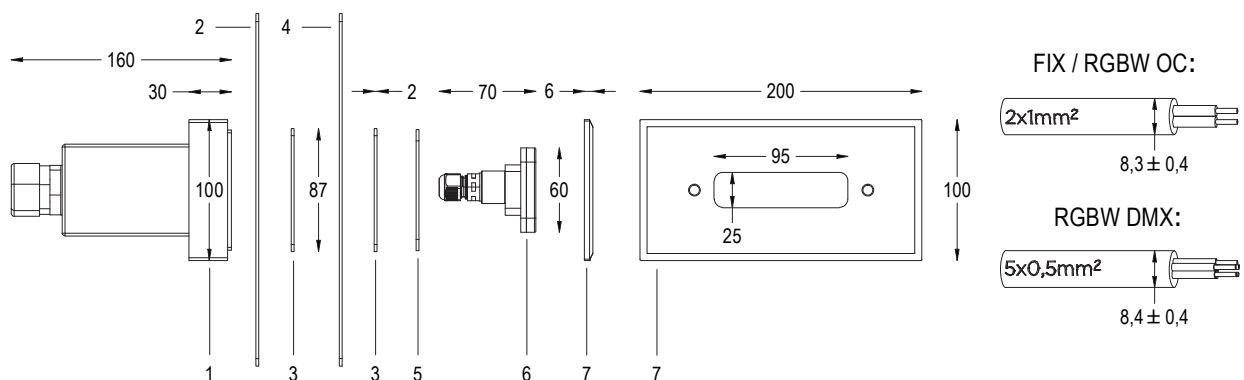

Disegno tecnico