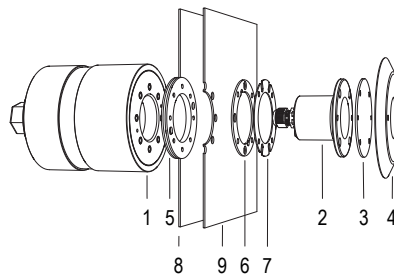

MAGICSUB

NICCHIA E FLANGIA PVC

Lampada a LED pensata per illuminare al meglio le vasche di piccole dimensioni, zone idromassaggio e scale. La nicchia inclusa contiene il cavo necessario per la manutenzione a bordo vasca.

Tipologia di piscina: pannello / cemento armato / con piastrelle o telo.

12 V AC CL III IP 68

INOX AISI316L VETRO

- 1 NICCHIA
- 2 LAMPADA
- 3 DIFFUSORE OTTICO
- 4 FLANGIA FRONTALE
- 5 GUARNIZIONE SANDWICH
- 6 ANELLO FERMA TELO
- 7 DISTANZIALE PLEXY
- 8 PANNELLO
- 9 TELO

Disegno tecnico