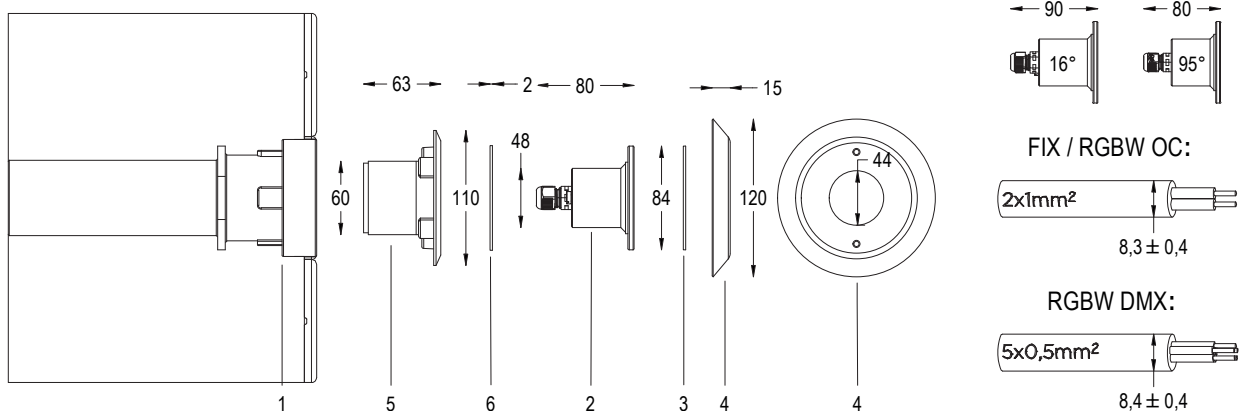

Disegno tecnico