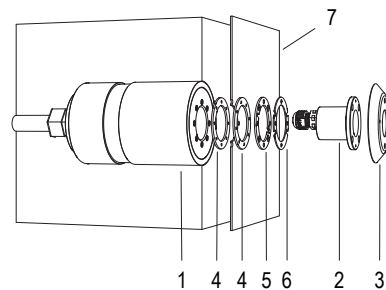

microPERLA

NICCHIA E FLANGIA INOX

Lampada a LED pensata per illuminare al meglio le vasche di piccole dimensioni, zone idromassaggio e scale. La nicchia inclusa contiene il cavo necessario per la manutenzione a bordo vasca.

Tipologia di piscina: pannello / cemento armato / con piastrelle o telo.

12 V AC CL III IP 68

INOX AISI316L VETRO

- 1 NICCHIA
- 2 LAMPADA
- 3 FLANGIA FRONTALE
- 4 GUARNIZIONE
- 5 ANELLO FERMA TELO
- 6 DISTANZIALE PLEXY
- 7 TELO

Disegno tecnico