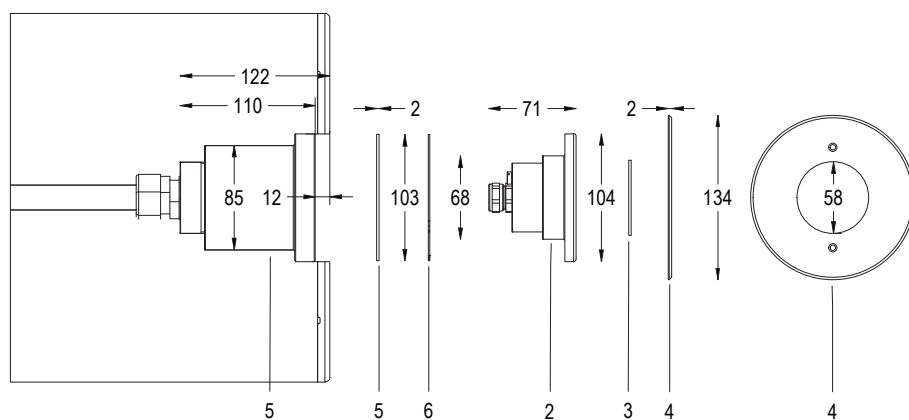

Disegno tecnico