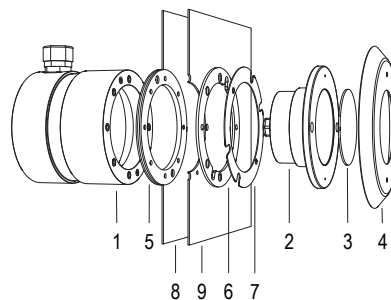

PERLA

NICCHIA E FLANGIA PVC

Lampada a LED pensata per illuminare al meglio le vasche di medie dimensioni. La nicchia inclusa contiene il cavo necessario per la manutenzione a bordo vasca.

Tipologia di piscina: pannello / cemento armato / con piastrelle o telo.

12 V AC CL III IP 68

INOX AISI316L VETRO