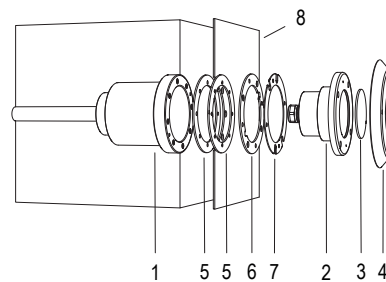

MINI PERLA

PASSANTE NON A TENUTA E
FLANGIA INOX

Lampada a LED pensata per illuminare al meglio le vasche di medie e piccole dimensioni. Nicchia inclusa con dimensioni ridotte.

Tipologia di piscina: pannello / cemento armato / con piastrelle o telo.

12 V AC CL III IP 68

INOX AISI316L VETRO

- 1 NICCHIA
- 2 LAMPADA
- 3 DIFFUSORE OTTICO
- 4 FLANGIA FRONTALE
- 5 GUARNIZIONE
- 6 ANELLO FERMA TELO
- 7 DISTANZIALE PLEXY
- 8 TELO

Disegno tecnico

FIX / RGBW OC:

RGBW DMX: