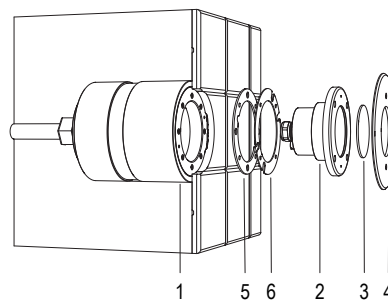

MINI PERLA IN

NICCHIA E FLANGIA INOX

Lampada a LED pensata per illuminare al meglio le vasche di medie e piccole dimensioni. La nicchia inclusa contiene il cavo necessario per la manutenzione a bordo vasca.

Tipologia di piscina: incasso in cemento armato / con piastrelle.

12 V AC CL III IP68

INOX AISI316L VETRO

- 1 NICCHIA
- 2 LAMPADA
- 3 DIFFUSORE OTTICO
- 4 FLANGIA FRONTALE
- 5 DISTANZIALE INOX
- 6 DISTANZIALE PLEXY

Disegno tecnico