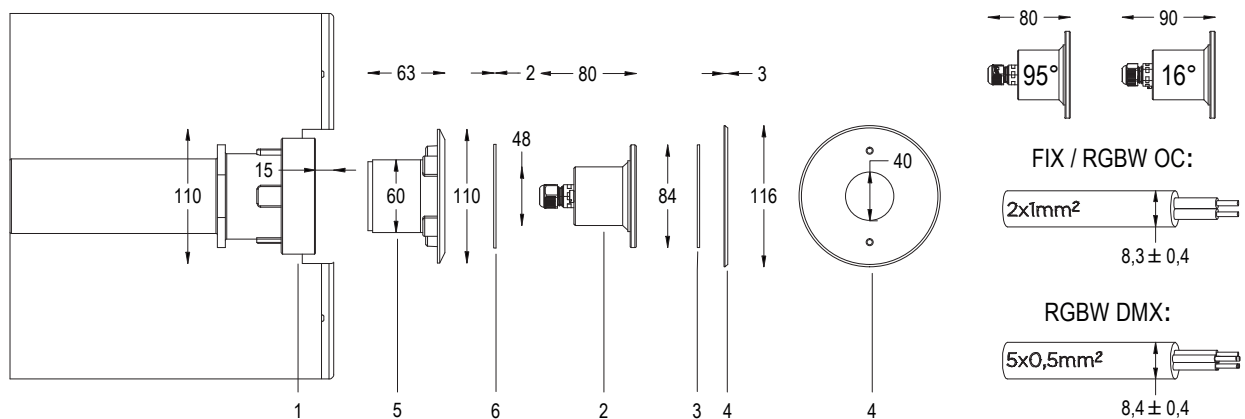

Disegno tecnico