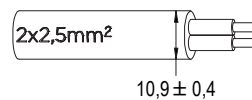

### Disegno tecnico

FIX / RGBW OC:

RGBW DMX:

**FIX**

VERSIONE A COLORE FISSO

W 2  
FILII

24W / 31VA  30 m  15 - 20

A richiesta sono disponibili altri colori dei LED  
A richiesta sono disponibili a 24 V DC