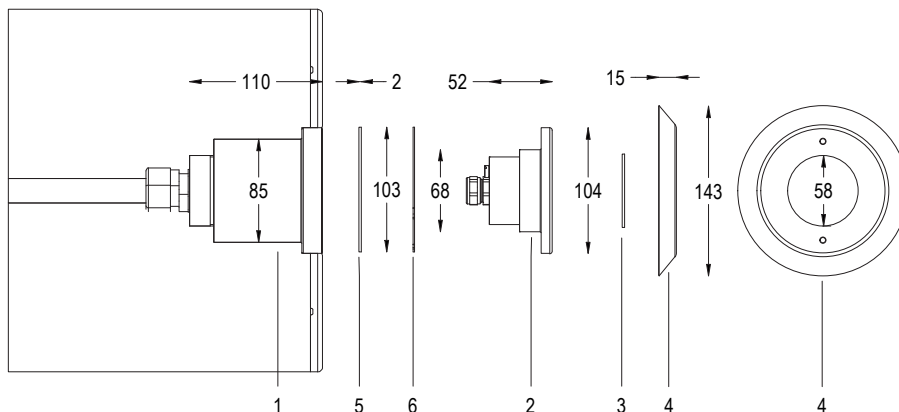

Disegno tecnico