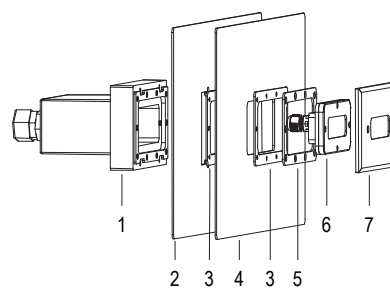

MINI **MAGICLINEA**

NICCHIA E FLANGIA INOX

Lampada a LED pensata per illuminare al meglio le vasche di piccole dimensioni, zone idromassaggio e scale. La nicchia inclusa contiene il cavo necessario per la manutenzione a bordo vasca.

Tipologia di piscina: pannello / cemento armato / con piastrelle o telo.

12 V AC CL III **IP** IP68

INOX AISI316L VETRO

- 1 NICCHIA
- 2 PANNELLO
- 3 GUARNIZIONE
- 4 TELO
- 5 ANELLO FERMA TELO
- 6 LAMPADA
- 7 FLANGIA FRONTALE

Disegno tecnico