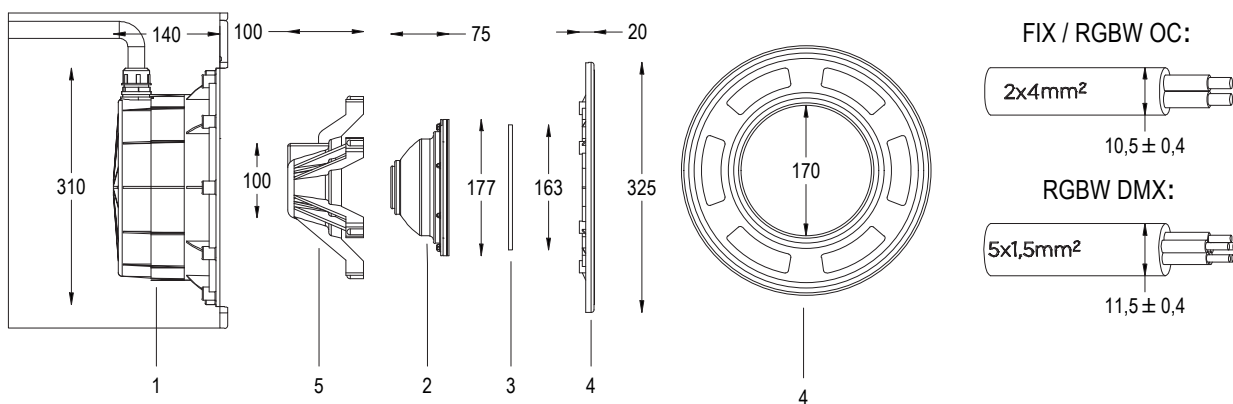

Disegno tecnico