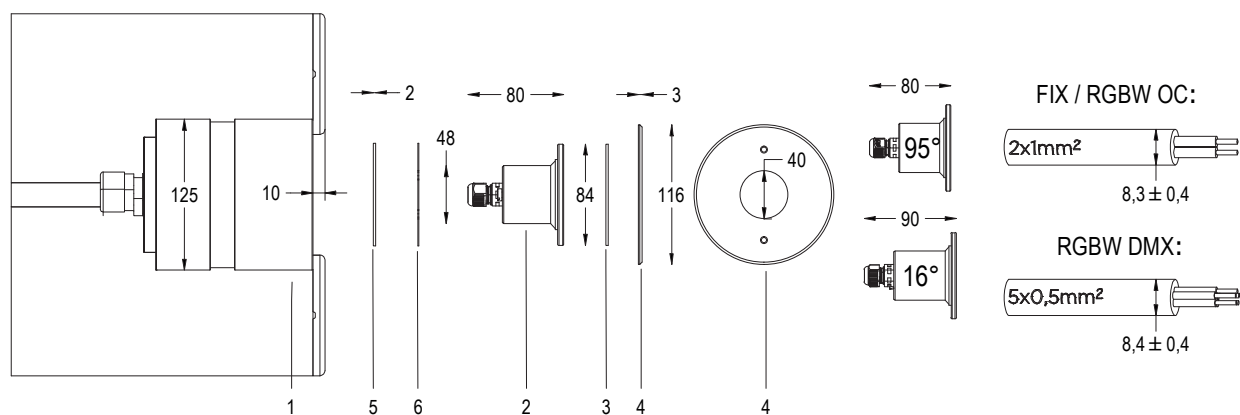

Disegno tecnico