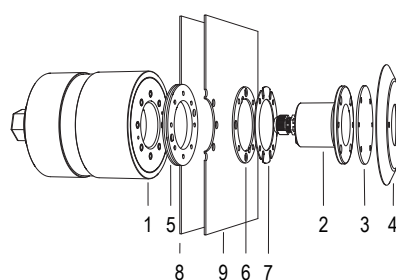

MAGICSUB

NICCHIA E FLANGIA INOX

Lampada a LED pensata per illuminare al meglio le vasche di piccole dimensioni, zone idromassaggio e scale. La nicchia inclusa contiene il cavo necessario per la manutenzione a bordo vasca.

Tipologia di piscina: pannello / cemento armato / con piastrelle o telo.

12 V AC CL III IP68

INOX AISI316L VETRO

- 1 NICCHIA
- 2 LAMPADA
- 3 DIFFUSORE OTTICO
- 4 FLANGIA FRONTALE
- 5 GUARNIZIONE SANDWICH
- 6 ANELLO FERMA TELO
- 7 DISTANZIALE PLEXY
- 8 PANNELLO
- 9 TELO

Disegno tecnico