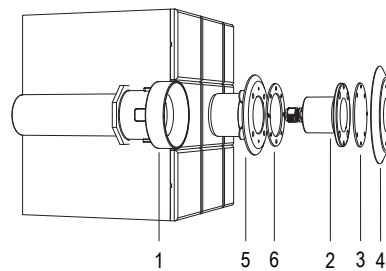

MAGICSUB

BOCCHETTA E FLANGIA PVC

Lampada a LED pensata per illuminare al meglio le vasche di piccole dimensioni, zone idromassaggio e scale. Bocchetta inclusa per installazione in spazio ridotto.

Tipologia di piscina: pannello / cemento armato / con piastrelle o telo.

12 V AC CL III IP 68

INOX AISI316L VETRO

- 1 PASSANTE A MURO
- 2 LAMPADA
- 3 DIFFUSORE OTTICO
- 4 FLANGIA FRONTALE
- 5 BOCCHETTA
- 6 GUARNIZIONE

Disegno tecnico