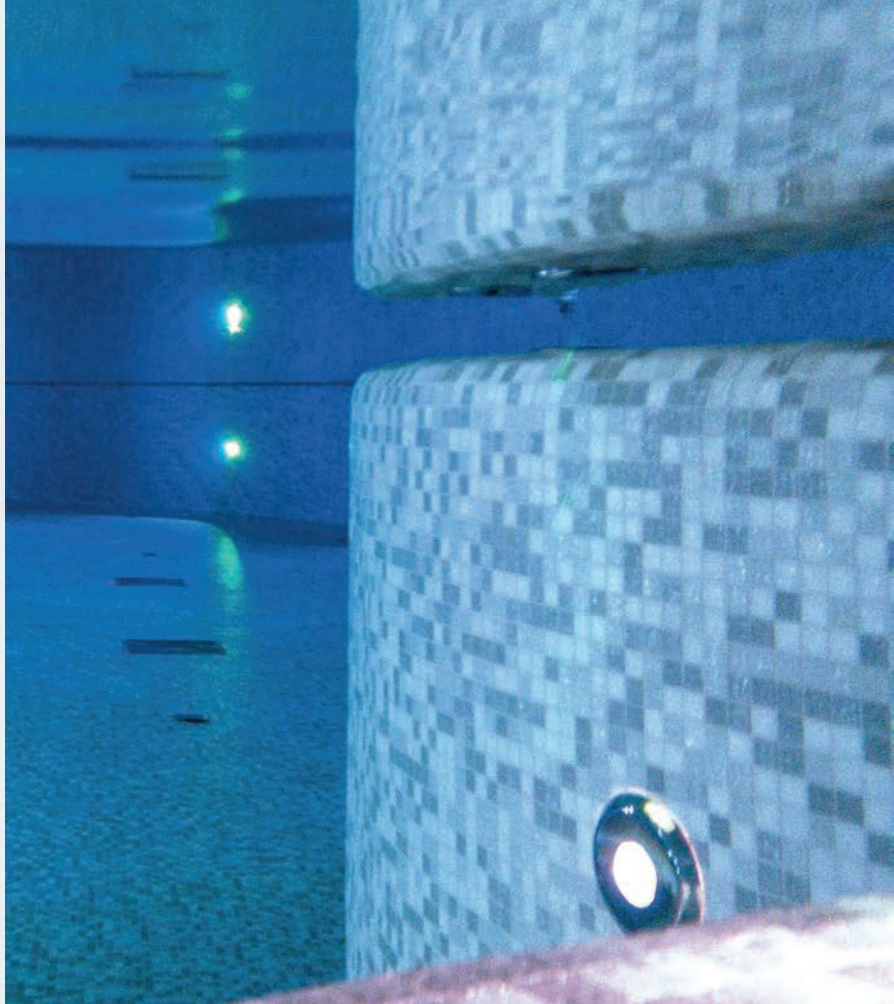

## microPERLA

NICCHIA E FLANGIA INOX

Lampada a LED pensata per illuminare al meglio le vasche di piccole dimensioni, zone idromassaggio e scale. La nicchia inclusa contiene il cavo necessario per la manutenzione a bordo vasca.