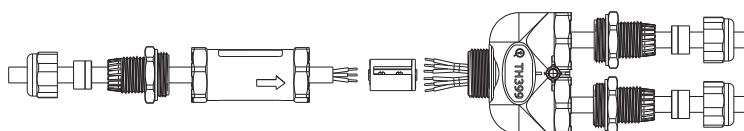

Disegno tecnico