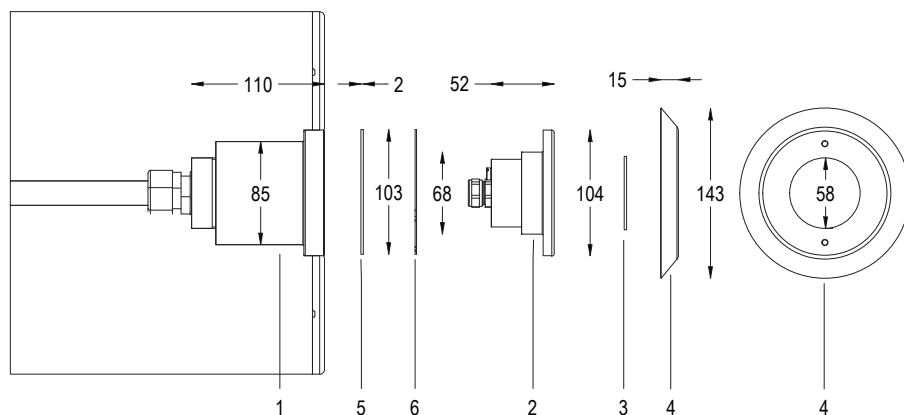

Disegno tecnico