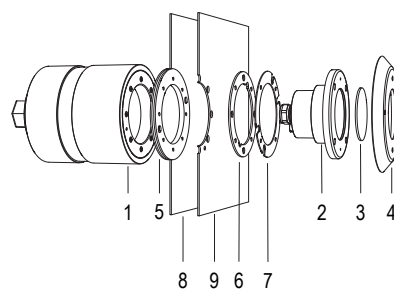

MINI PERLA

NICCHIA E FLANGIA INOX

Lampada a LED pensata per illuminare al meglio le vasche di medie e piccole dimensioni. La nicchia inclusa contiene il cavo necessario per la manutenzione a bordo vasca.

Tipologia di piscina: pannello / cemento armato / con piastrelle o telo.

12 V AC CL III IP 68

INOX AISI316L VETRO

1. 1 NICCHIA
2. 2 LAMPADA
3. 3 DIFFUSORE OTTICO
4. 4 FLANGIA FRONTALE
5. 5 GUARNIZIONE SANDWICH
6. 6 ANELLO FERMA TELO
7. 7 DISTANZIALE PLEXY
8. 8 PANNELLO
9. 9 TELO

Disegno tecnico