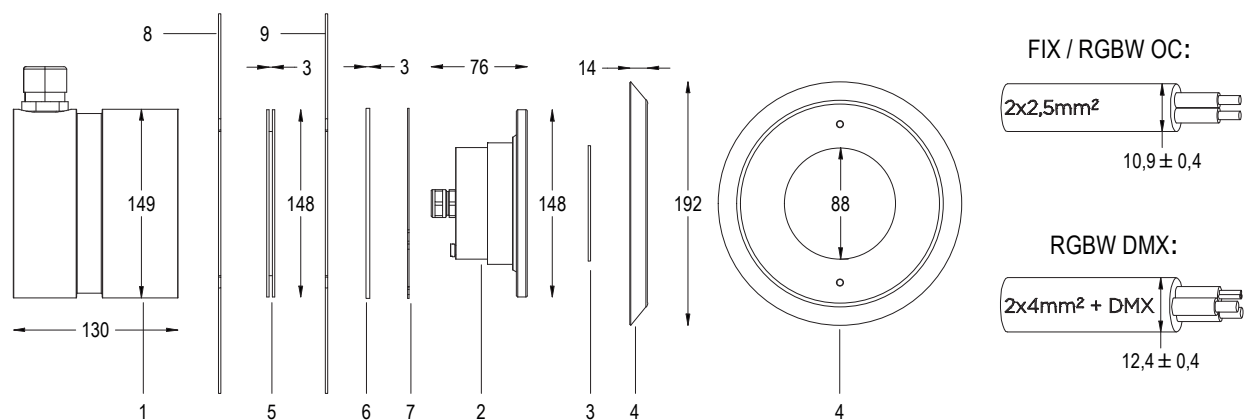

Disegno tecnico