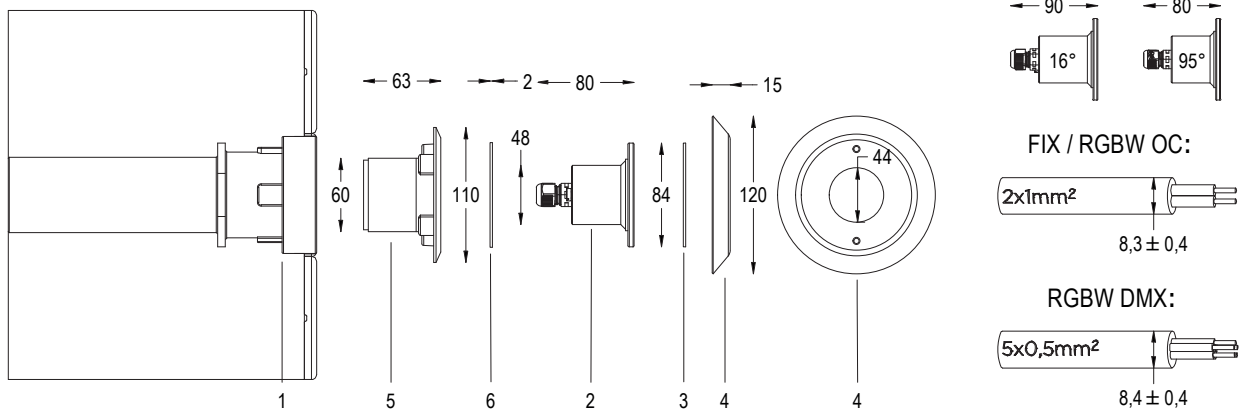

Disegno tecnico