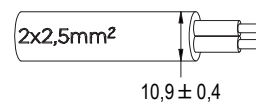

### Disegno tecnico

FIX / RGBW OC:

RGBW DMX:

**FIX**

**VERSIONE A COLORE FISSO**

18W / 31VA 30 m 15 - 20

A richiesta sono disponibili altri colori dei LED  
A richiesta sono disponibili a 24 V DC

	Codice	Colore LED	Flusso Luminoso	Apertura fascio	€
<b>LAMPADA CON FLANGIA INOX, NICCHIA, DIFFUSORE e 4m di CAVO</b>					
	2108824191	5300K	2795 lumen	120°	-
	2108824190	3000K	2510 lumen	120°	-
<b>LAMPADA CON FLANGIA INOX, DIFFUSORE e 4m di CAVO</b>					
	2108827391L	5300K	2795 lumen	120°	-
	2108827390L	3000K	2510 lumen	120°	-