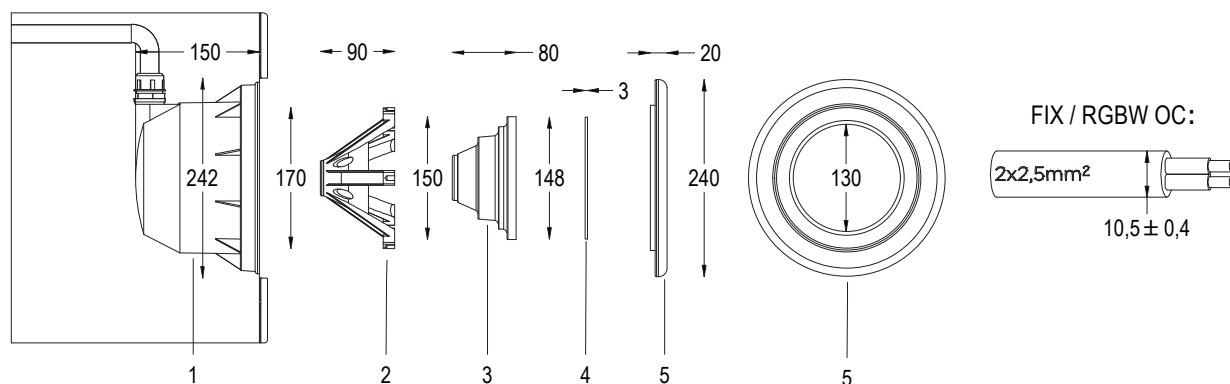

Disegno tecnico