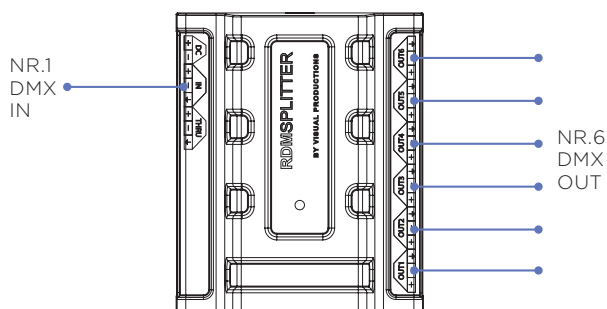

Disegno tecnico