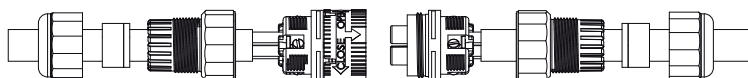

Disegno tecnico