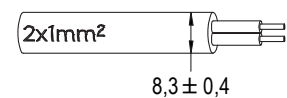

FIX / RGBW OC: