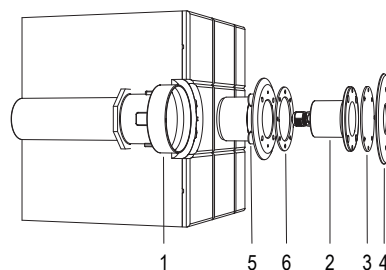

MAGICSUB^{IN}

BOCCHETTA E FLANGIA INOX

Lampada a LED pensata per illuminare al meglio le vasche di piccole dimensioni, zone idromassaggio e scale. Nicchia inclusa con dimensioni ridotte.

Tipologia di piscina: incasso in cemento armato / con piastrelle.

12 V AC CL III IP68

INOX AISI316L VETRO

- 1 PASSANTE A MURO
- 2 LAMPADA
- 3 DIFFUSORE OTTICO
- 4 FLANGIA FRONTALE
- 5 BOCCHETTA
- 6 GUARNIZIONE

Disegno tecnico