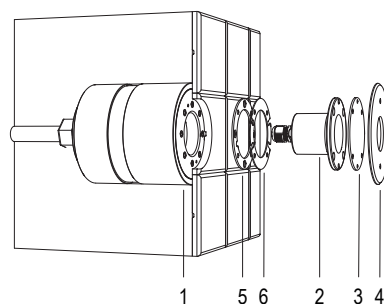

MAGICSUB^{IN}

NICCHIA E FLANGIA INOX

Lampada a LED pensata per illuminare al meglio le vasche di piccole dimensioni, zone idromassaggio e scale. La nicchia inclusa contiene il cavo necessario per la manutenzione a bordo vasca.

Tipologia di piscina: incasso in cemento armato / con piastrelle.

12 V AC CL III IP68

INOX AISI316L VETRO

- 1 NICCHIA
- 2 LAMPADA
- 3 DIFFUSORE OTTICO
- 4 FLANGIA FRONTALE
- 5 GUARNIZIONE
- 6 DISTANZIALE INOX

Disegno tecnico