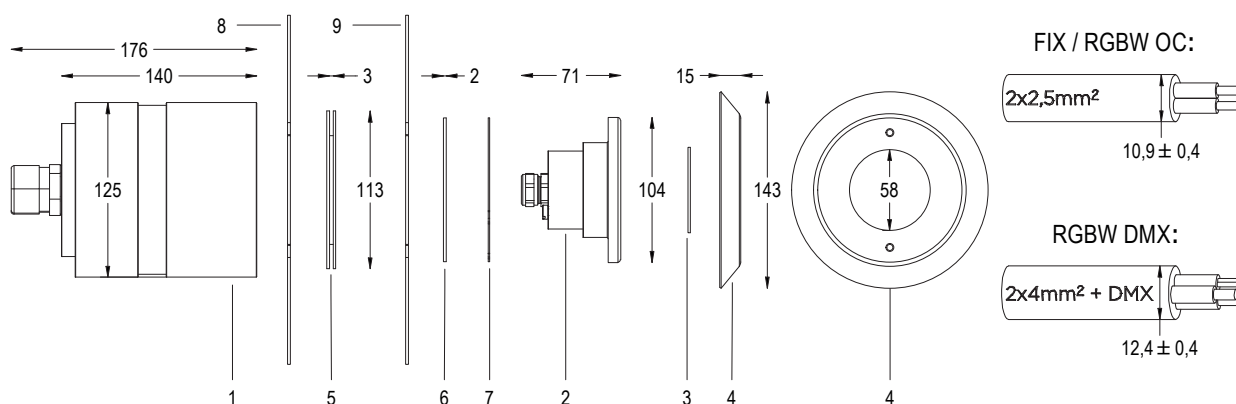

### Disegno tecnico

**FIX**

**VERSIONE A COLORE FISSO**

**W** **2**  
FILI

24W / 31VA 30 m 15 - 20

A richiesta sono disponibili altri colori dei LED  
A richiesta sono disponibili a 24 V DC

	Codice	Colore LED	Flusso Luminoso	Apertura fascio	€
<b>LAMPADA CON FLANGIA PVC, NICCHIA, DIFFUSORE e 4m di CAVO</b>					
	2108830191	5300K	2795 lumen	120°	-
	2108830190	3000K	2510 lumen	120°	-
<b>LAMPADA CON FLANGIA PVC, DIFFUSORE e 4m di CAVO</b>					
	2108830191L	5300K	2795 lumen	120°	-
	2108830190L	3000K	2510 lumen	120°	-