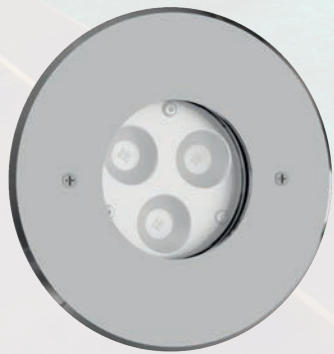

## MINI PERLA IN

NICCHIA E FLANGIA INOX

Lampada a LED pensata per illuminare al meglio le vasche di medie e piccole dimensioni. La nicchia inclusa contiene il cavo necessario per la manutenzione a bordo vasca.