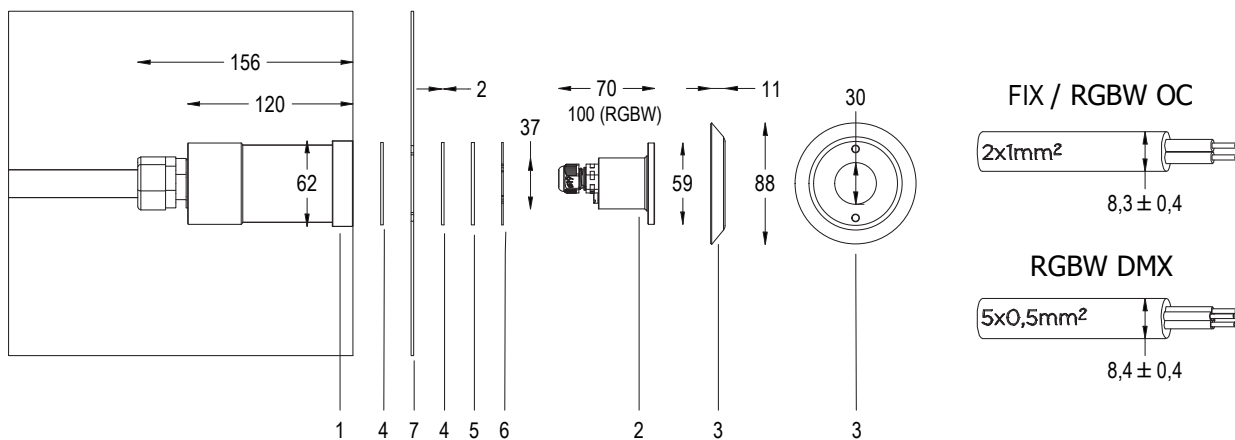

Disegno tecnico