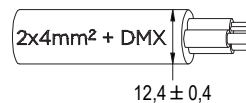

## Disegno tecnico

FIX / RGBW OC:

RGBW DMX:

**FIX**

**VERSIONE A COLORE FISSO**

40W / 50VA 18 m 20 - 25

A richiesta sono disponibili altri colori dei LED  
A richiesta sono disponibili a 24 V DC

	Codice	Colore LED	Flusso Luminoso	Apertura fascio	€
<b>LAMPADA CON FLANGIA IN PVC, NICCHIA, DIFFUSORE e 4m di CAVO</b>					
	2112344193	5300K	4330 lumen	120°	-
	2112344190	3000K	3750 lumen	120°	-
<b>LAMPADA CON FLANGIA IN PVC, DIFFUSORE e 4m di CAVO</b>					
	2112344193L	5300K	4330 lumen	120°	-
	2112344190L	3000K	3750 lumen	120°	-