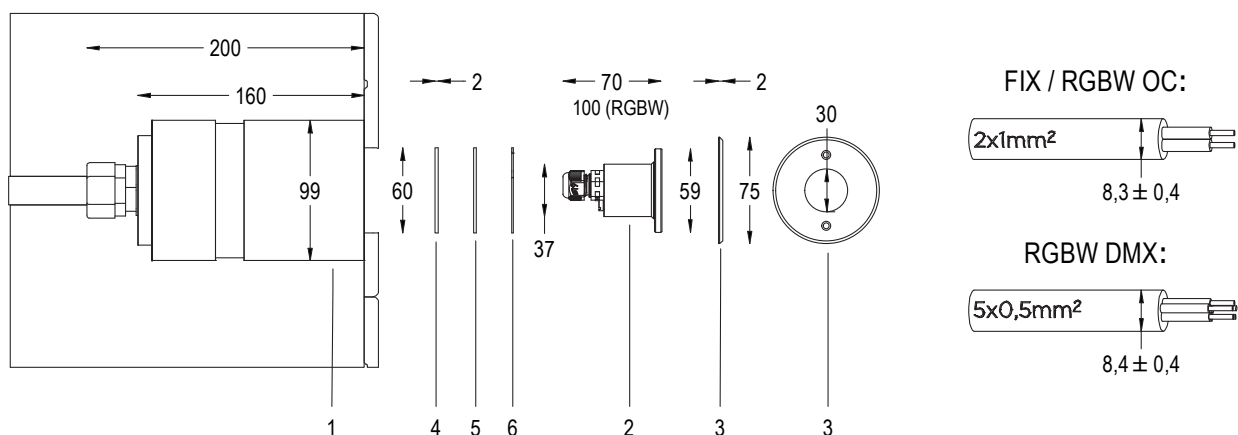

Disegno tecnico