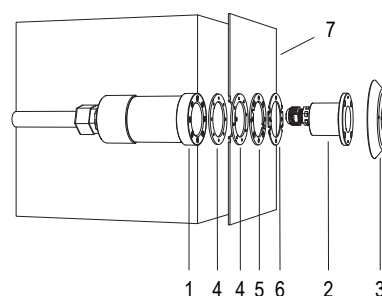

microPERLA

PASSANTE NON A TENUTA E
FLANGIA INOX

Lampada a LED pensata per illuminare al meglio le vasche di piccole dimensioni, zone idromassaggio e scale. Nicchia inclusa con dimensioni ridotte.

Tipologia di piscina: pannello / cemento armato / con piastrelle o telo.

12 V AC CL III IP IP68

INOX AISI316L VETRO

- 1 NICCHIA
- 2 LAMPADA
- 3 FLANGIA FRONTALE
- 4 GUARNIZIONE
- 5 ANELLO FERMA TELO
- 6 DISTANZIALE PLEXY
- 7 TELO

Disegno tecnico