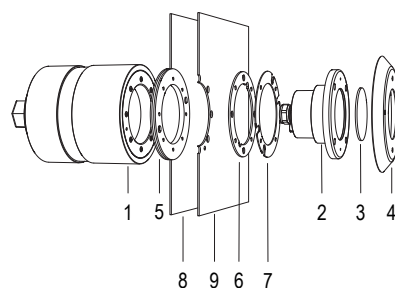

MINI PERLA

NICCHIA E FLANGIA PVC

Lampada a LED pensata per illuminare al meglio le vasche di medie e piccole dimensioni. La nicchia inclusa contiene il cavo necessario per la manutenzione a bordo vasca.

Tipologia di piscina: pannello / cemento armato / con piastrelle o telo.

12 V AC CL III IP 68

INOX AISI316L VETRO

1. 1 NICCHIA
2. 2 LAMPADA
3. 3 DIFFUSORE OTTICO
4. 4 FLANGIA FRONTALE
5. 5 GUARNIZIONE SANDWICH
6. 6 ANELLO FERMA TELO
7. 7 DISTANZIALE PLEXY
8. 8 PANNELLO
9. 9 TELO

Disegno tecnico