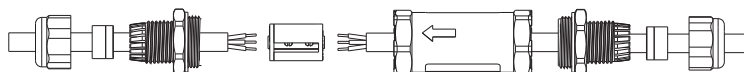

Disegno tecnico