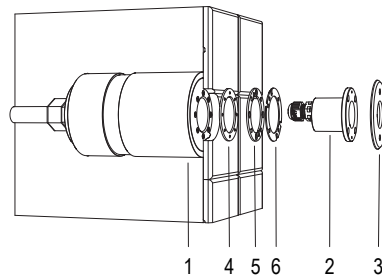

microPERLA IN

NICCHIA E FLANGIA INOX

Lampada a LED pensata per illuminare al meglio le vasche di piccole dimensioni, zone idromassaggio e scale. La nicchia inclusa contiene il cavo necessario per la manutenzione a bordo vasca.

Tipologia di piscina: incasso in cemento armato / con piastrelle.

12 V AC CL III IP 68

INOX AISI316L VETRO

- 1 NICCHIA
- 2 LAMPADA
- 3 FLANGIA FRONTALE
- 4 GUARNIZIONE
- 5 DISTANZIALE INOX
- 6 DISTANZIALE PLEXY

Disegno tecnico