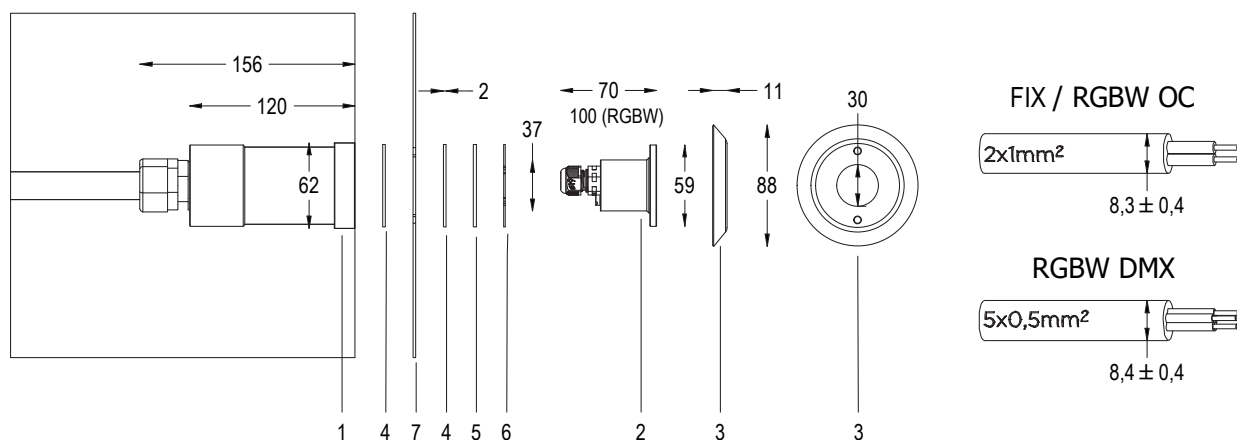

Disegno tecnico