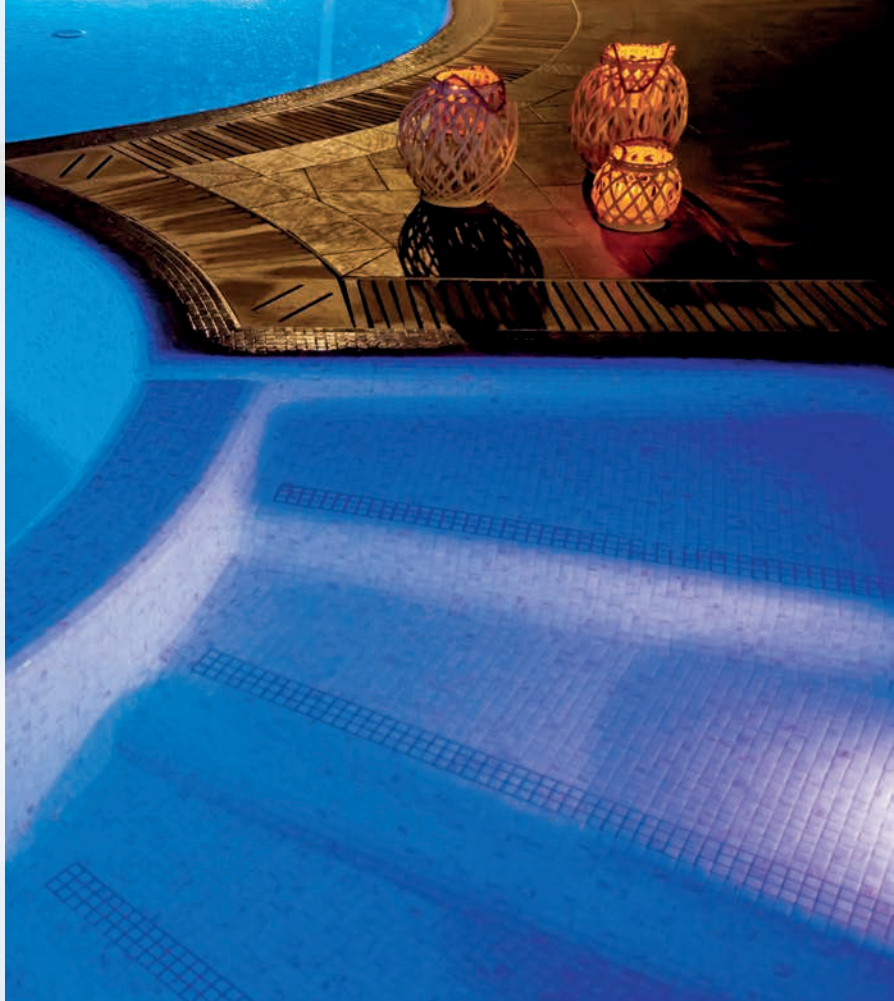

## microPERLA

PASSANTE NON A TENUTA E FLANGIA PVC

Lampada a LED pensata per illuminare al meglio le vasche di piccole dimensioni, zone idromassaggio e scale. Nicchia inclusa con dimensioni ridotte.

Tipologia di piscina: pannello / cemento armato / con piastrelle o telo.