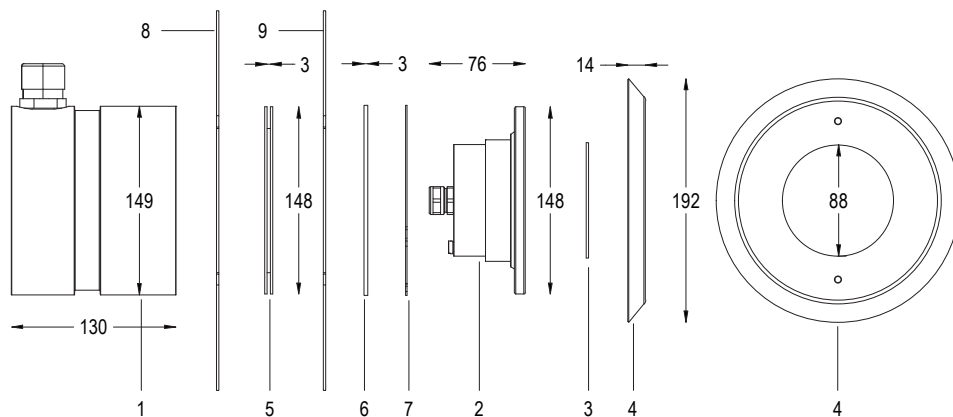

Disegno tecnico