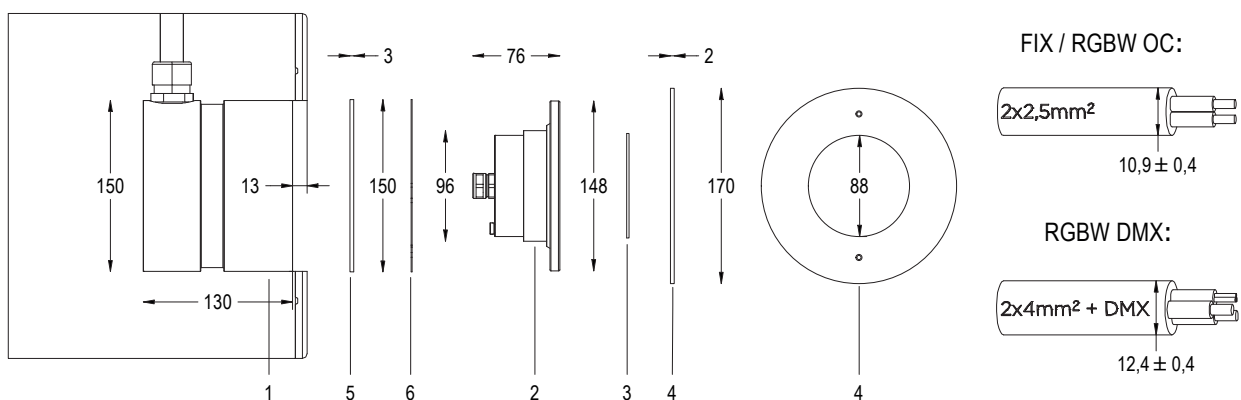

Disegno tecnico