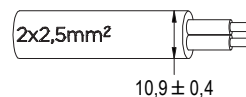

## Disegno tecnico

FIX / RGBW OC:

RGBW DMX:

**FIX**

**VERSIONE A COLORE FISSO**

40W / 50VA 18 m 20 - 25

A richiesta sono disponibili altri colori dei LED  
A richiesta sono disponibili a 24 V DC

	Codice	Colore LED	Flusso Luminoso	Apertura fascio	€
<b>LAMPADA CON FLANGIA IN PVC, NICCHIA, DIFFUSORE e 4m di CAVO</b>					
	2112344193	5300K	4330 lumen	120°	-
	2112344190	3000K	3750 lumen	120°	-
<b>LAMPADA CON FLANGIA IN PVC, DIFFUSORE e 4m di CAVO</b>					
	2112344193L	5300K	4330 lumen	120°	-
	2112344190L	3000K	3750 lumen	120°	-