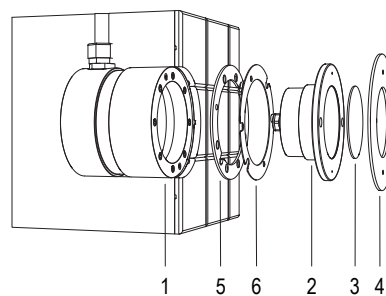

PERLApowerIN

NICCHIA E FLANGIA INOX

Lampada a LED pensata per illuminare al meglio le vasche di grandi dimensioni. La nicchia inclusa contiene il cavo necessario per la manutenzione a bordo vasca.

Tipologia di piscina: incasso in cemento armato / con piastrelle.

12 V AC CL III IP68

INOX AISI316L VETRO

- 1 NICCHIA
- 2 LAMPADA
- 3 DIFFUSORE OTTICO
- 4 FLANGIA FRONTALE
- 5 DISTANZIALE INOX
- 6 DISTANZIALE PLEXI

Disegno tecnico