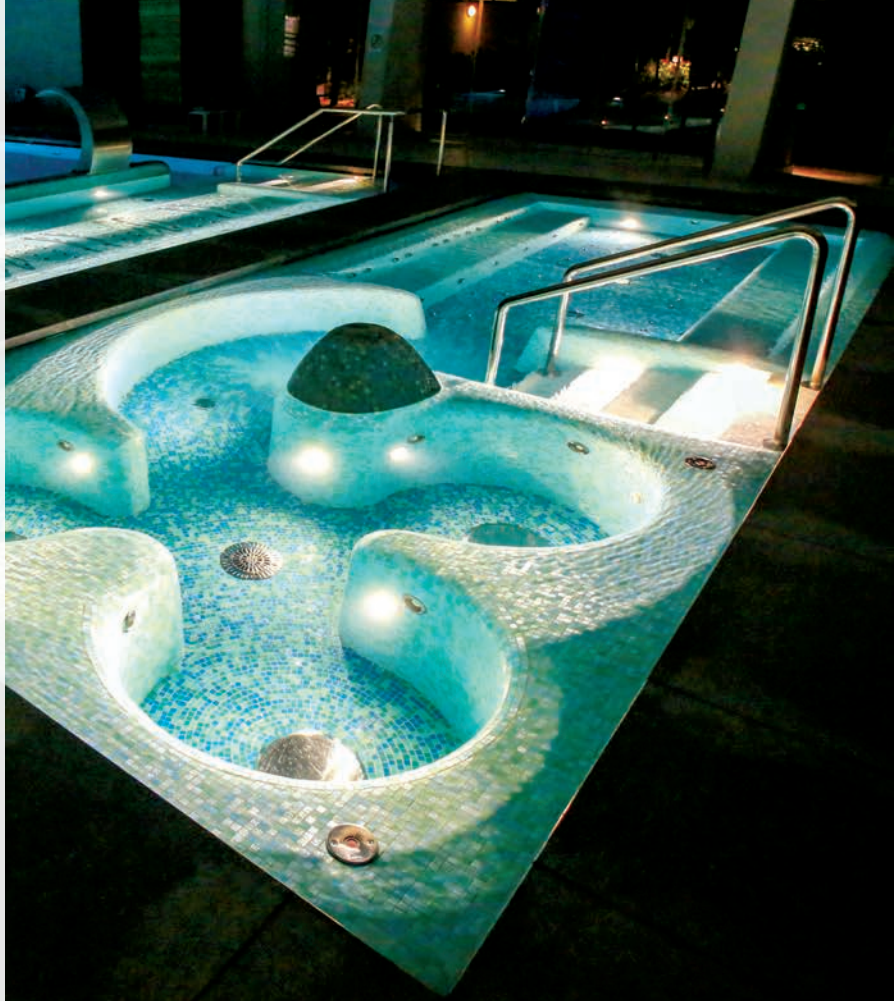

## microPERLA<sup>IN</sup>

PASSANTE NON A TENUTA E FLANGIA INOX

Lampada a LED pensata per illuminare al meglio le vasche di piccole dimensioni, zone idromassaggio e scale. Nicchia inclusa con dimensioni ridotte.