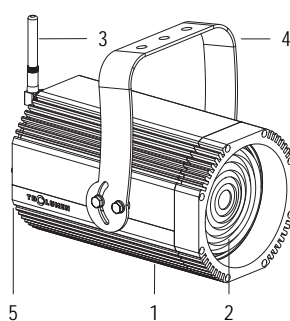

- 1 ALUMINIUM DIE CASTING
- 2 FRESNEL LENS
- 3 WIRELESS ANTENNA
- 4 ORIENTABLE BRACKET
- 5 ANTI-CONDENSATION VALVE

Technical drawing

Photometric data

Allo zoom minimo - At minimum zoom

Dist. m	6	8	10	12	14	16
Lux	844	475	304	211	155	119
Diam. m	1,2	1,6	2,0	2,4	2,8	3,2