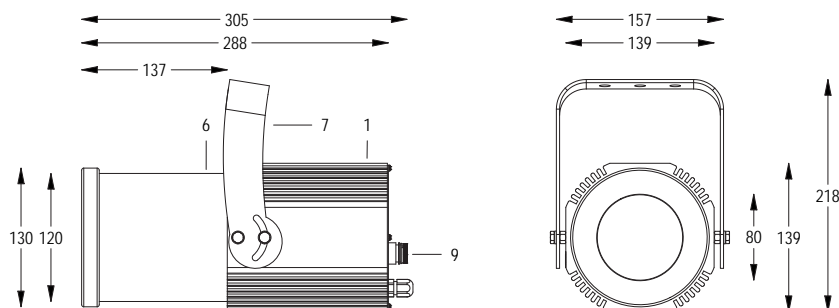

Technical drawing

Photometric data

Allo zoom minimo - At minimum zoom

Dist. m	5	10	15	20	25	30
Lux	2440	610	271	153	98	68
Diam. m	1,8	3,5	5,3	7,0	8,8	10,6

Allo zoom massimo - At maximum zoom

Dist. m	6	8	10	12	14	16
Lux	648	364	233	162	119	91
Diam. m	4,4	5,8	7,3	8,7	10,2	11,6

Optics 20°/40°