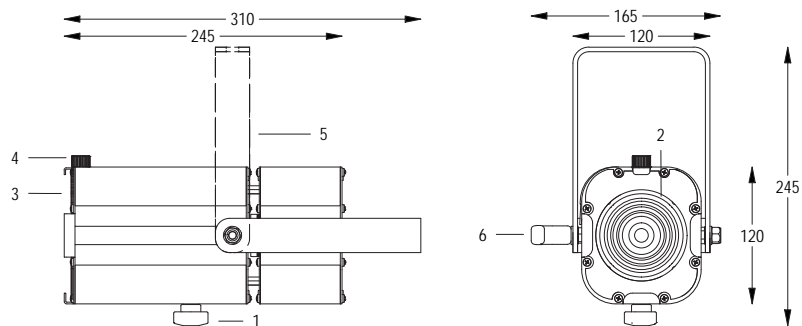

- 1 ADJUSTABLE ZOOM
- 2 FRESNEL LENS
- 3 GEL HOLDER FRAME
- 4 FRAME RETAINING FLYWHEEL
- 5 ORIENTABLE FORK
- 6 PIVOT HINGE

Technical drawing

Photometric data

Allo zoom minimo - At minimum zoom

Dist. m	2	4	6	8	10	12
Lux	6019	1505	669	376	241	167
Diam. m	0,5	1,1	1,6	2,2	2,7	3,3