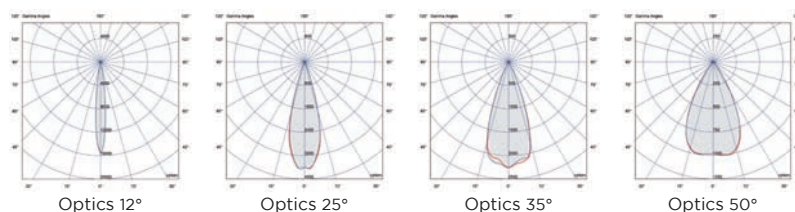

Accessories

- **CASSAFORMA**
  Code RML2546
  € -
- **PUSH DIMMER**
  Code 33030044
  € -
- **AL. 24V DC 100W IP67**
  Code 0216210044
  € -
- **AL. 24V DC 150W IP67**
  Code 0219210044
  € -