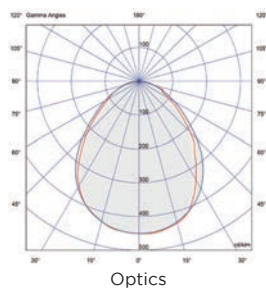

Photometric data