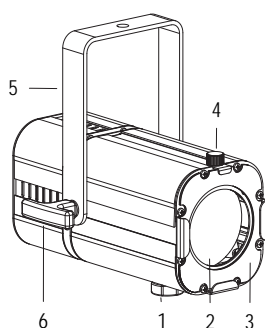

- 1 ADJUSTABLE ZOOM
- 2 PC LENS
- 3 GEL HOLDER FRAME
- 4 FRAME RETAINING FLYWHEEL
- 5 ORIENTABLE FORK
- 6 PIVOT HINGE

Technical drawing

Photometric data

Allo zoom minimo - At minimum zoom

Dist. m	2	4	6	8	10	12
Lux	6075	1519	675	380	243	169
Diam. m	0,4	0,8	1,1	1,5	1,9	2,3