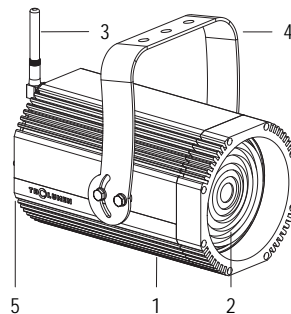

- 1 ALUMINIUM DIE CASTING
- 2 FRESNEL LENS
- 3 WIRELESS ANTENNA
- 4 ORIENTABLE BRACKET
- 5 ANTI-CONDENSATION VALVE

Technical drawing

Photometric data

Allo zoom minimo - At minimum zoom

Dist. m	5	10	15	20	25	30
Lux	4019	1005	447	251	161	112
Diam. m	0,8	1,6	2,4	3,2	4,0	4,8