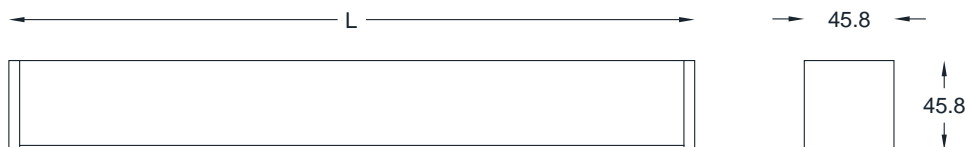

Technical drawing