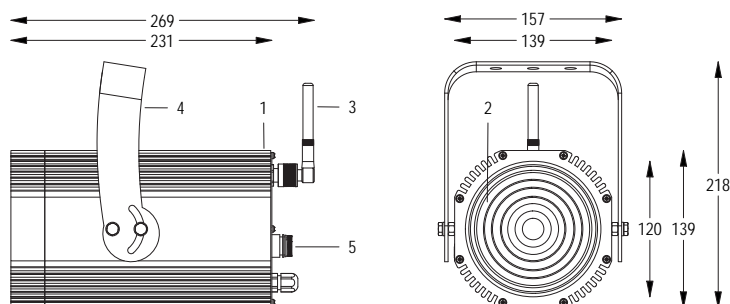

- 1 ALUMINIUM DIE CASTING
- 2 FRESNEL LENS
- 3 WIRELESS ANTENNA
- 4 ORIENTABLE BRACKET
- 5 ANTI-CONDENSATION VALVE

Technical drawing

Photometric data

Allo zoom minimo - At minimum zoom

Dist. m	6	8	10	12	14	16
Lux	844	475	304	211	155	119
Diam. m	1,2	1,6	2,0	2,4	2,8	3,2