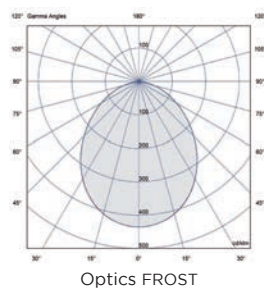

Accessories

AL. 24V DC 36W IP67
Code 0209218844
€ -

AL. 24V DC 60W IP67
Code 0213210044
€ -

AL. 24V DC 100W IP67
Code 0216210044
€ -

PUSH DIMMER
Code 33030044
€ -