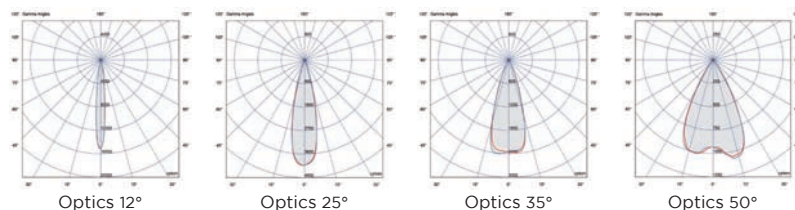

Accessories

- **CASSAFORMA**
  Code RML2542
  € -
- **PUSH DIMMER**
  Code 33030044
  € -
- **AL. 24V DC 60W IP67**
  Code 0213210044
  € -
- **AL. 24V DC 100W IP67**
  Code 0216210044
  € -