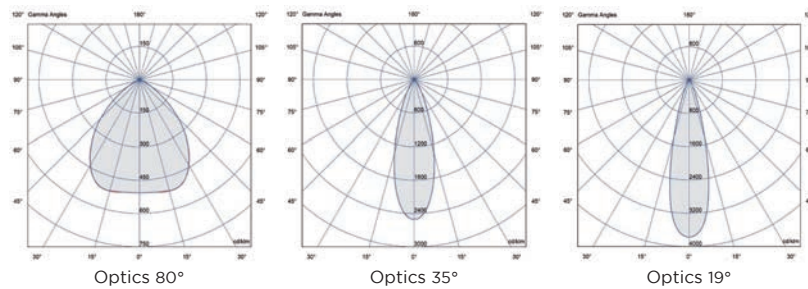

Accessories

- AL. 24V DC 36W IP67
  Code 0209218844
  € -
- AL. 24V DC 60W IP67
  Code 0213210044
  € -
- AL. 24V DC 100W IP67
  Code 0216210044
  € -
- PUSH DIMMER
  Code 33030044
  € -