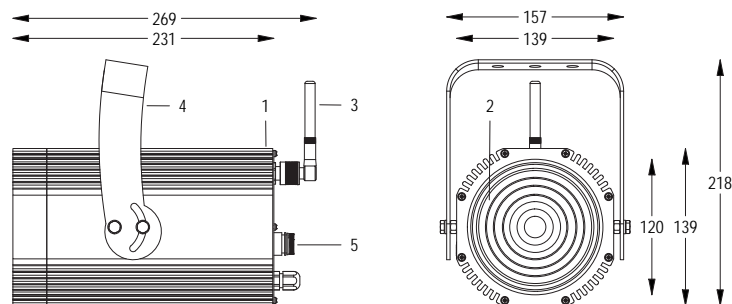

- 1 ALUMINIUM DIE CASTING
- 2 FRESNEL LENS
- 3 WIRELESS ANTENNA
- 4 ORIENTABLE BRACKET
- 5 ANTI-CONDENSATION VALVE

Technical drawing

Photometric data

Allo zoom minimo - At minimum zoom

Dist. m	5	10	15	20	25	30
Lux	4019	1005	447	251	161	112
Diam. m	0,8	1,6	2,4	3,2	4,0	4,8