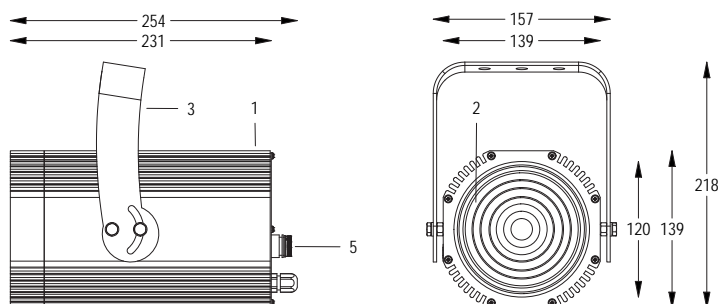

- 1 ALUMINIUM DIE CASTING
- 2 FRESNEL LENS
- 3 ORIENTABLE BRACKET
- 4 ANTI-CONDENSATION VALVE

Technical drawing

Photometric data

Allo zoom minimo - At minimum zoom

Dist. m	5	10	15	20	25	30
Lux	1418	355	158	89	57	39
Diam. m	1,5	3,1	4,6	6,1	7,7	9,2