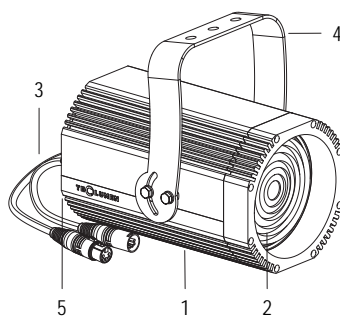

- 1 ALUMINIUM DIE CASTING
- 2 FRESNEL LENS
- 3 DMX CABLES + CONNECTORS
- 4 ORIENTABLE BRACKET
- 5 ANTI-CONDENSATION VALVE

Technical drawing

Photometric data

Allo zoom minimo - At minimum zoom

Dist. m	6	8	10	12	14	16
Lux	427	240	154	107	78	60
Diam. m	1,7	2,2	2,8	3,4	3,9	4,5