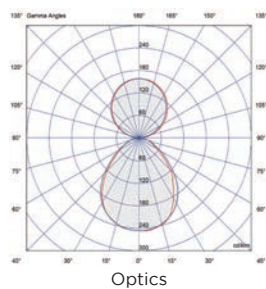

Photometric data