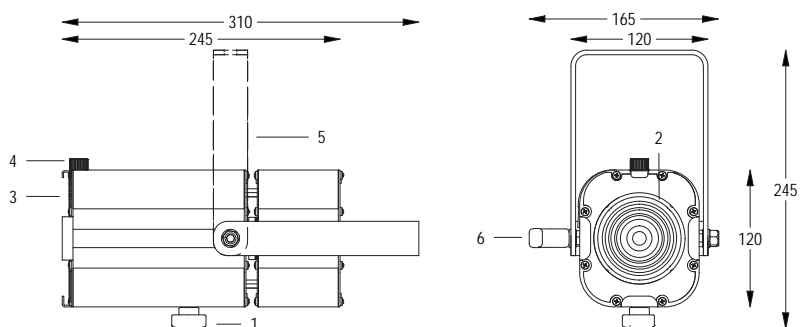

- 1 ADJUSTABLE ZOOM
- 2 FRESNEL LENS
- 3 GEL HOLDER FRAME
- 4 FRAME RETAINING FLYWHEEL
- 5 ORIENTABLE FORK
- 6 PIVOT HINGE

Technical drawing

Photometric data

Allo zoom minimo - At minimum zoom

Dist. m	2	4	6	8	10	12
Lux	6019	1505	669	376	241	167
Diam. m	0,5	1,1	1,6	2,2	2,7	3,3