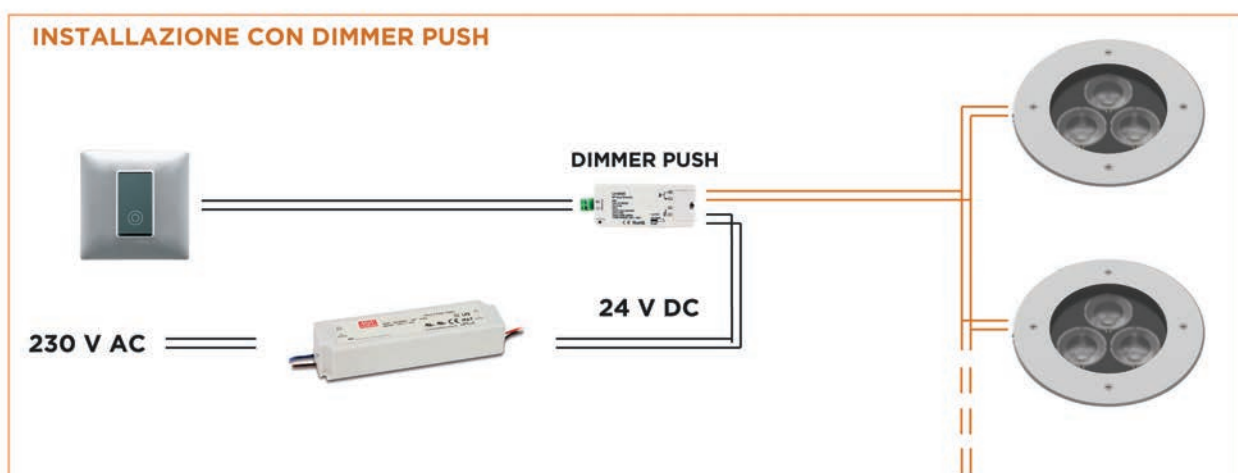

Power Supply Units 24V Dc

Code	V	W	IP	Dimensions W x D x H mm	Weight	€
0209218844	230V AC / 24V DC	36W	IP67	165 x 40 x 35	0.35 kg	-
0213210044	230V AC / 24V DC	60W	IP67	180 x 45 x 35	0.4 kg	-
0216210044	230V AC / 24V DC	100 W	IP67	220 x 55 x 38	0.6 kg	-
0219210044	230V AC / 24V DC	150W	IP67	260 x 65 x 40	0.8 kg	-

Accessories