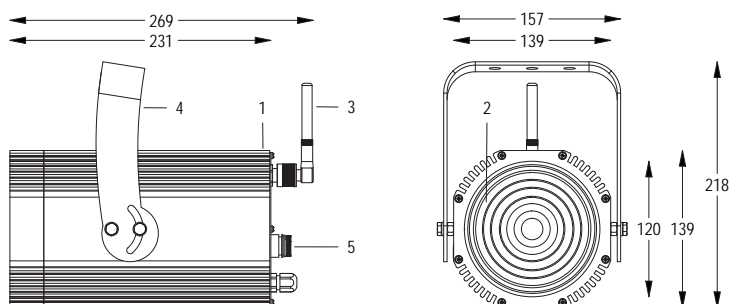

- 1 ALUMINIUM DIE CASTING
- 2 FRESNEL LENS
- 3 WIRELESS ANTENNA
- 4 ORIENTABLE BRACKET
- 5 ANTI-CONDENSATION VALVE

Technical drawing

Photometric data

Allo zoom minimo - At minimum zoom

Dist. m	6	8	10	12	14	16
Lux	985	554	355	246	181	138
Diam. m	1,8	2,4	3,1	3,7	4,3	4,9