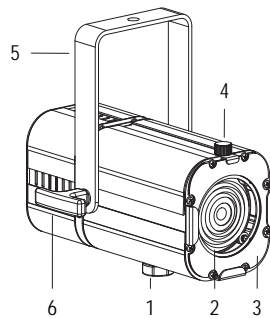

- 1 ADJUSTABLE ZOOM
- 2 FRESNEL LENS
- 3 GEL HOLDER FRAME
- 4 FRAME RETAINING FLYWHEEL
- 5 ORIENTABLE FORK
- 6 PIVOT HINGE

Technical drawing

Photometric data

Allo zoom minimo - At minimum zoom

Dist. m	2	4	6	8	10	12
Lux	6019	1505	669	376	241	167
Diam. m	0,5	1,1	1,6	2,2	2,7	3,3