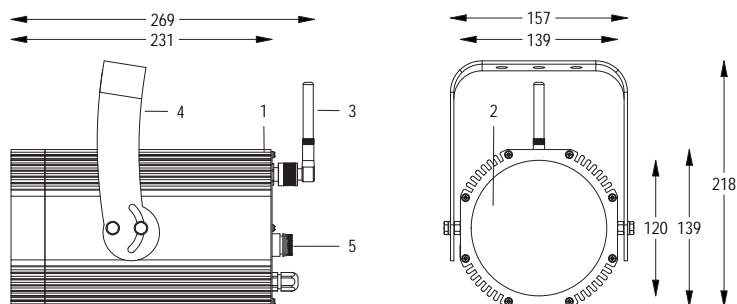

- 1 ALUMINIUM DIE CASTING
- 2 PC LENS
- 3 WIRELESS ANTENNA
- 4 ORIENTABLE BRACKET
- 5 ANTI-CONDENSATION VALVE

Technical drawing

Photometric data

Allo zoom minimo - At minimum zoom

Dist. m	5	10	15	20	25	30
Lux	4625	1156	514	289	185	128
Diam. m	0,8	1,6	2,4	3,2	4,0	4,8