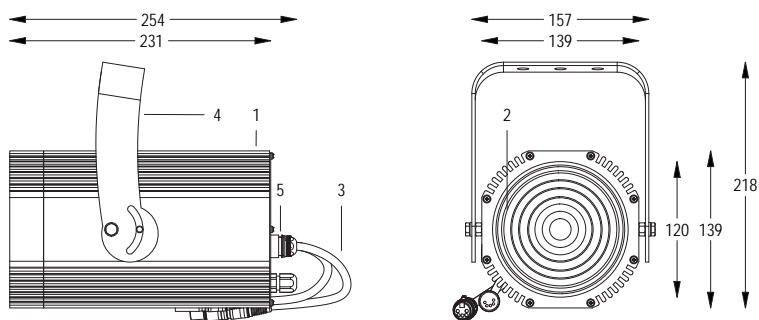

- 1 ALUMINIUM DIE CASTING
- 2 FRESNEL LENS
- 3 DMX CABLES + CONNECTORS
- 4 ORIENTABLE BRACKET
- 5 ANTI-CONDENSATION VALVE

Technical drawing

Photometric data

Allo zoom minimo - At minimum zoom

Dist. m	6	8	10	12	14	16
Lux	427	240	154	107	78	60
Diam. m	1,7	2,2	2,8	3,4	3,9	4,5