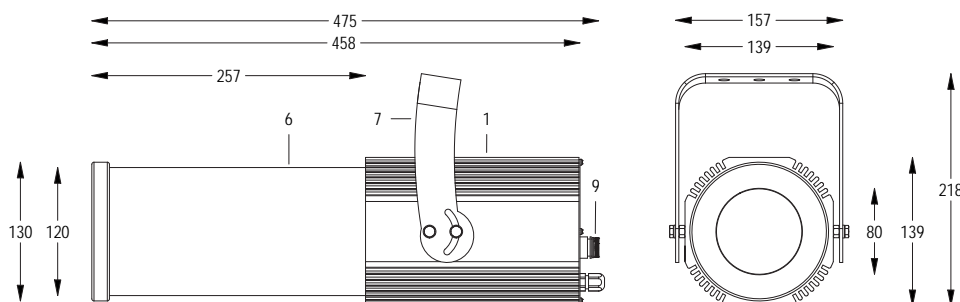

Technical drawing

Photometric data

Allo zoom minimo - At minimum zoom

Dist. m	5	10	15	20	25	30
Lux	5242	1311	582	328	210	146
Diam. m	0,9	1,7	2,6	3,5	4,4	5,2

Allo zoom massimo - At maximum zoom

Dist. m	5	10	15	20	25	30
Lux	3766	942	418	235	151	105
Diam. m	1,3	2,6	4,0	5,3	6,6	7,9

Optics 10°/15°