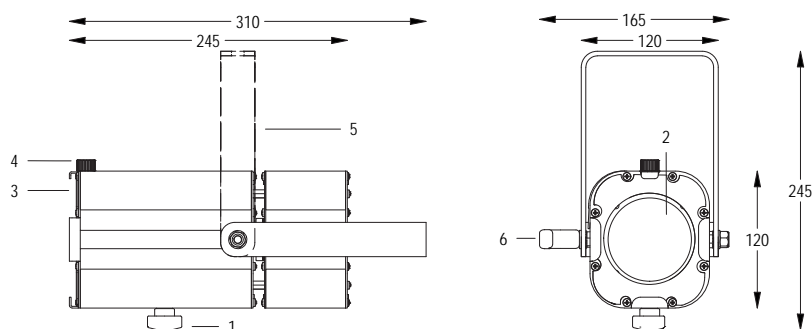

- 1 ADJUSTABLE ZOOM
- 2 PC LENS
- 3 GEL HOLDER FRAME
- 4 FRAME RETAINING FLYWHEEL
- 5 ORIENTABLE FORK
- 6 PIVOT HINGE

Technical drawing

Photometric data

Allo zoom minimo - At minimum zoom

Dist. m	2	4	6	8	10	12
Lux	6075	1519	675	380	243	169
Diam. m	0,4	0,8	1,1	1,5	1,9	2,3