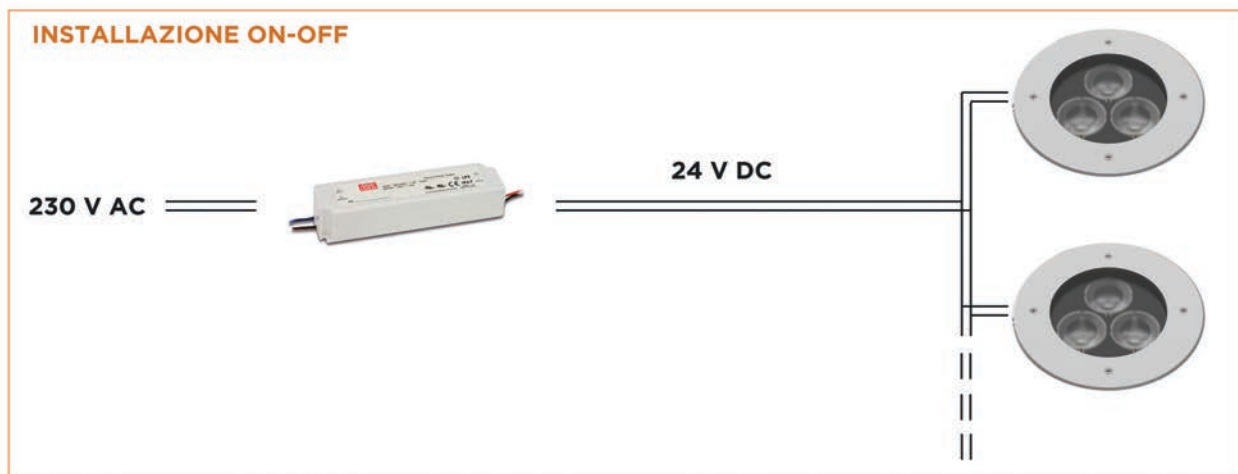

Power Supply Units 24V Dc

Code	V	W	IP	Dimensions W x D x H mm	Weight	€
0209218844	230V AC / 24V DC	36W	IP67	165 x 40 x 35	0.35 kg	-
0213210044	230V AC / 24V DC	60W	IP67	180 x 45 x 35	0.4 kg	-
0216210044	230V AC / 24V DC	100 W	IP67	220 x 55 x 38	0.6 kg	-
0219210044	230V AC / 24V DC	150W	IP67	260 x 65 x 40	0.8 kg	-

Accessories