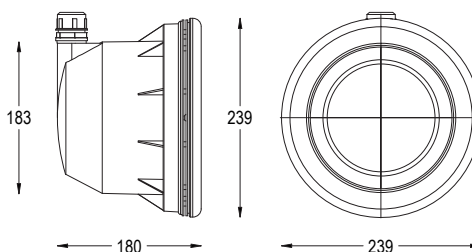

Technical drawing