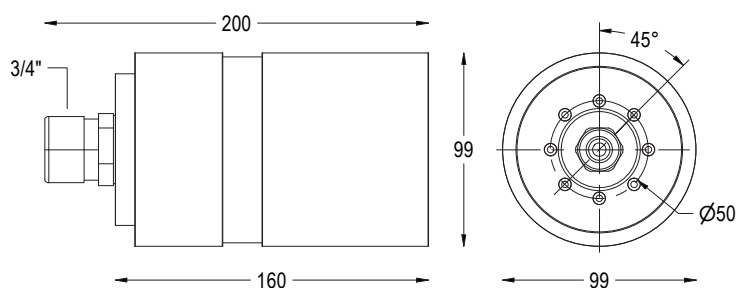

Technical drawing