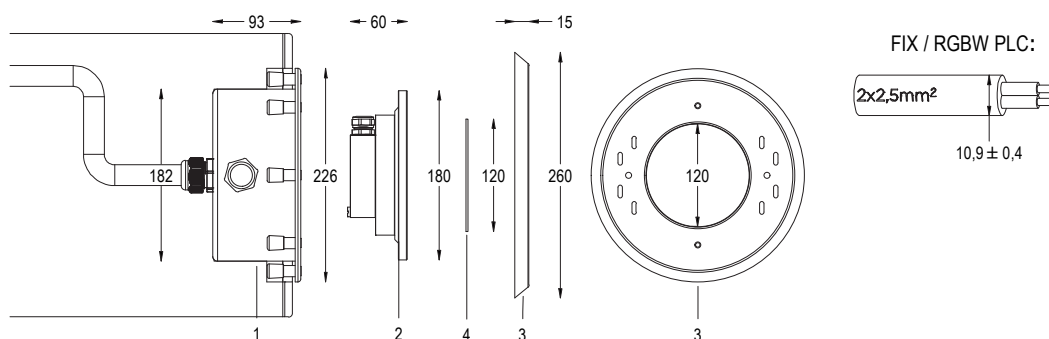

12 V AC CL III IP IP68

AISI316L STEEL GLASS

- 1 WIBRE NICHE
- 2 LAMP
- 3 FRONT FLANGE
- 4 OPTICAL DIFFUSER

Technical drawing

FIX FIXED COLOR VERSION

W **2 WIRES**

34W / 43VA 24 m 20 - 25

300 W