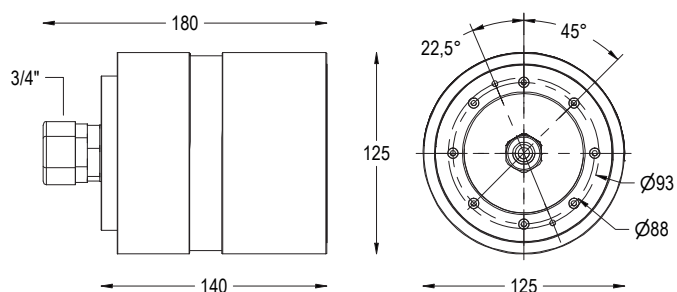

Technical drawing