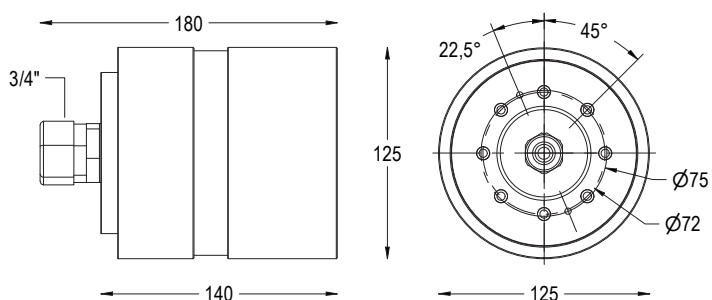

Technical drawing