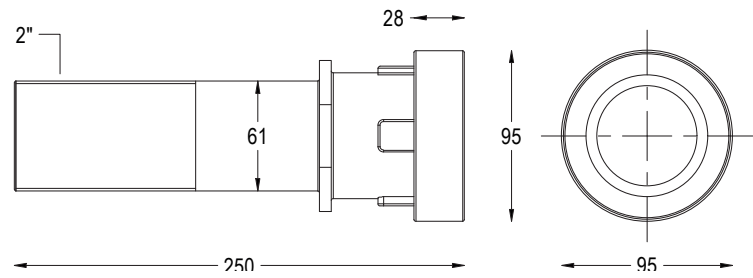

Technical drawing