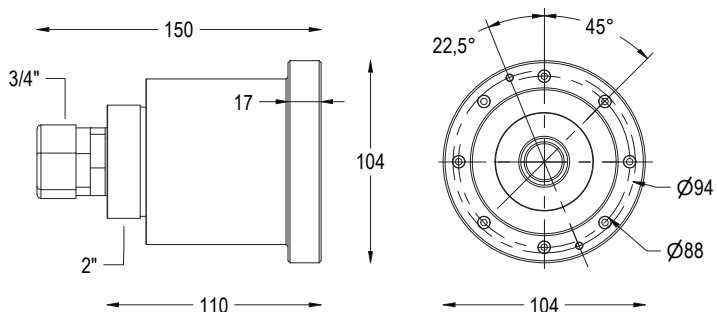

Technical drawing