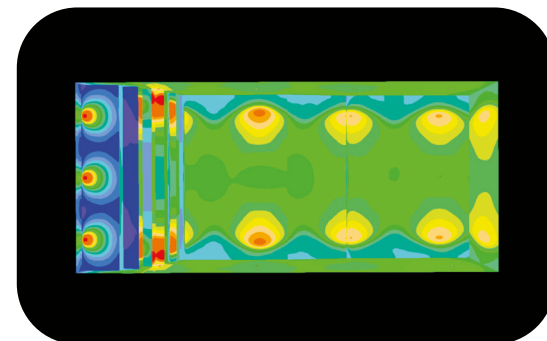

PRODOTTI UTILIZZATI

MAGICSUB

Numero di fari utilizzati: **8**

microPERLA

Numero di fari utilizzati: **3**

Tipologia: **piscina privata**

Misure: **13x6 m**

Illuminazione: **3000K - bianco caldo**

Rivestimento: **touch sublime**