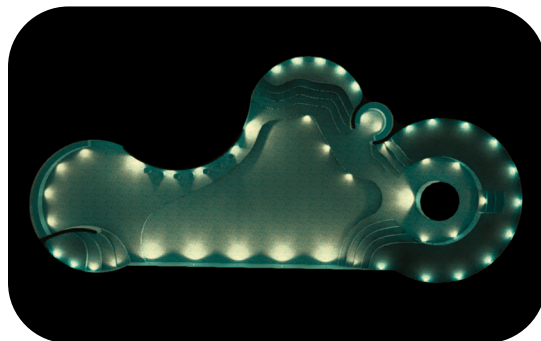

Numero di fari utilizzati: **39**

● **PERLA**

Numero di fari utilizzati: **8**

Tipologia: **piscina in struttura ricettiva**

Misure: **39x18 m**

Illuminazione: **RGBW - OC**

Rivestimento: **mosaico**

PRODOTTI UTILIZZATI