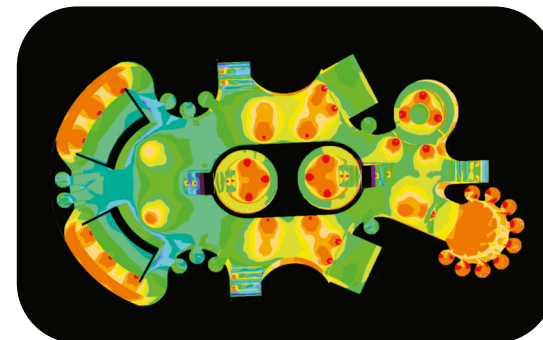

PRODOTTI UTILIZZATI

● **microPERLA IN**

Numero di fari utilizzati: **21**

○ **MINI PERLA IN**

Numero di fari utilizzati: **42**

Tipologia: **piscina in struttura ricettiva**

Misure: **30x15 m**

Illuminazione: **RGBW - OC**

Rivestimento: **mosaico/pietra**