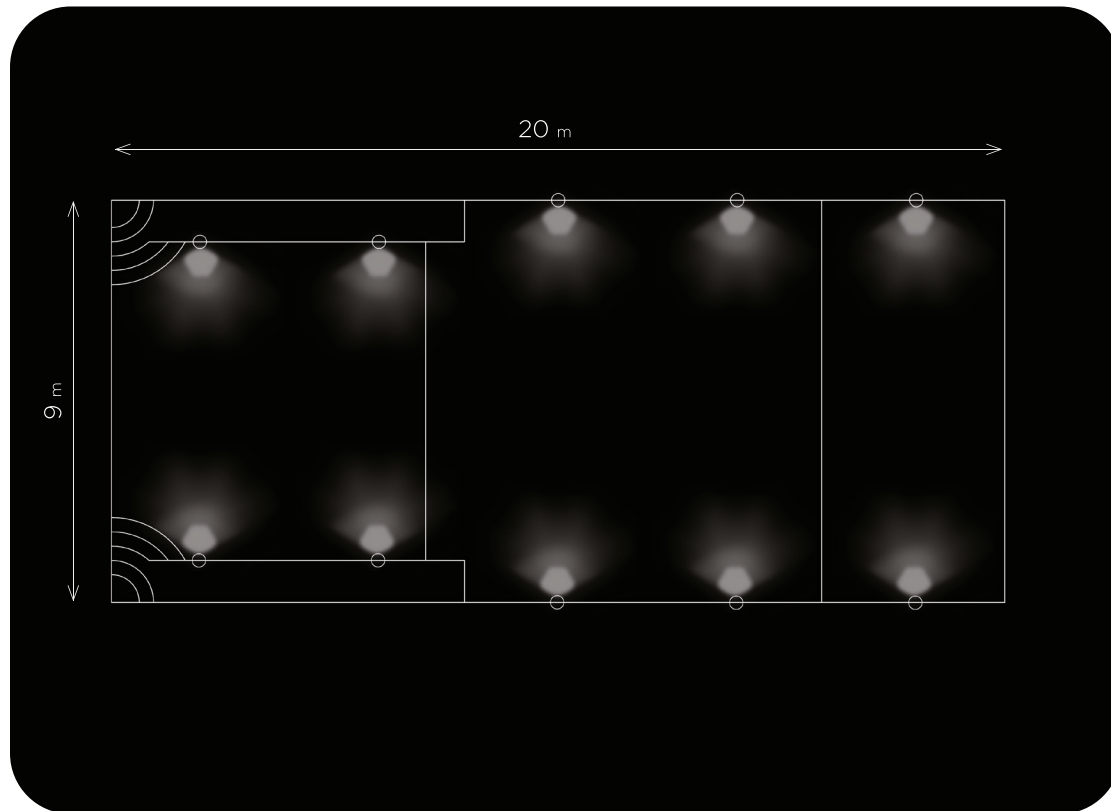

Rivestimento: **touch sublime**

PRODOTTI UTILIZZATI

● **PERLA**POWER

Numero di fari utilizzati: **10**

Tipologia: **piscina in struttura ricettiva**

Misure: **20x9 m**

Illuminazione: **Fix - Blu**

Rivestimento: **telo PVC Adriatic Blue**