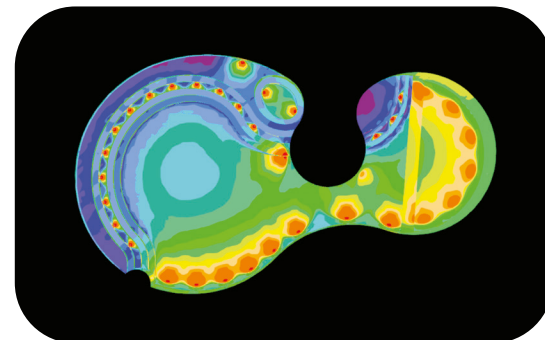

PRODOTTI UTILIZZATI

● MAGICSUB

Numero di fari utilizzati: **20**

○ PERLA

Numero di fari utilizzati: **15**

Tipologia: **piscina in struttura ricettiva**

Misure: **41x22,8/15,21 m**

Illuminazione: **3000K - bianco caldo**

Rivestimento: **mosaico**