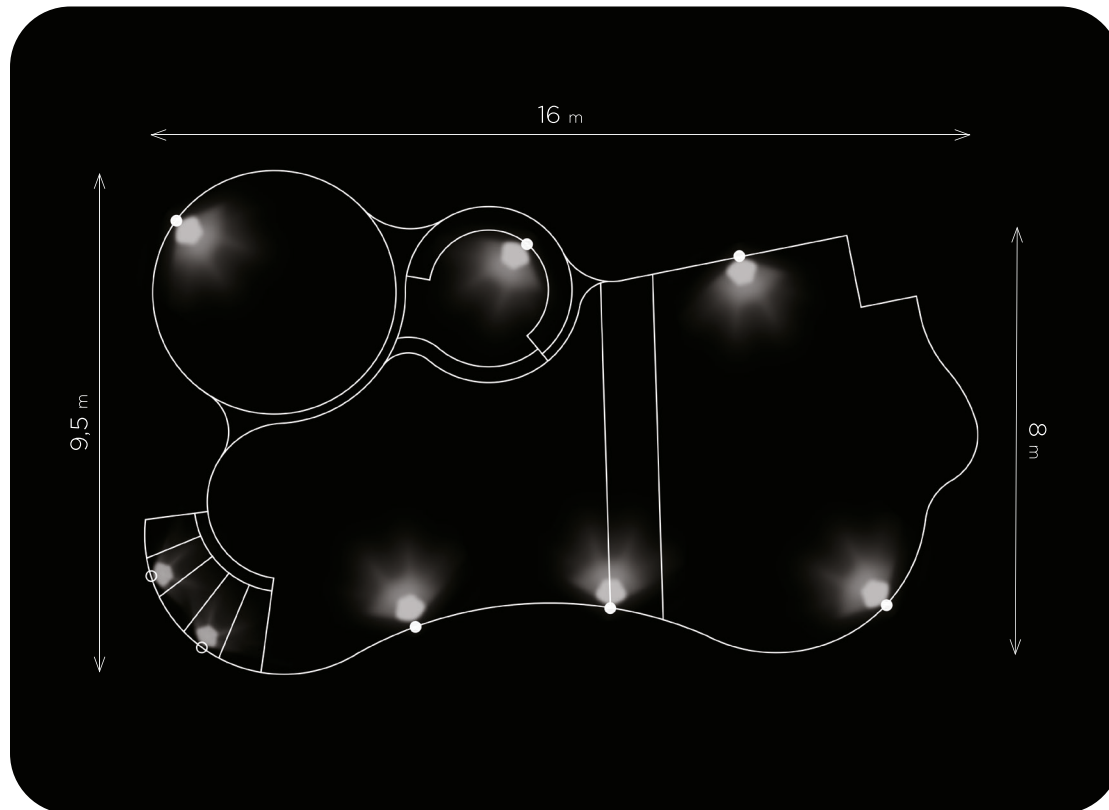

PRODOTTI UTILIZZATI

● PAR56

Numero di fari utilizzati: **6**

○ MAGICSUB

Numero di fari utilizzati: **2**

Tipologia: **piscina in struttura ricettiva**

Misure: **16x8/9,5 m**

Illuminazione: **RGBW - OC**

Rivestimento: **mosaico**