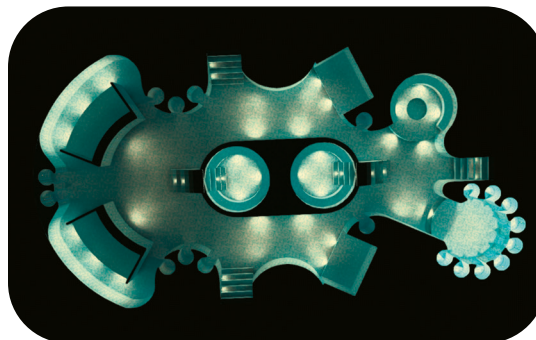

PRODOTTI UTILIZZATI

● **microPERLA IN**

Numero di fari utilizzati: **21**

○ **MINI PERLA IN**

Numero di fari utilizzati: **42**

Tipologia: **piscina in struttura ricettiva**

Misure: **30x15 m**

Illuminazione: **RGBW - OC**

Rivestimento: **mosaico/pietra**