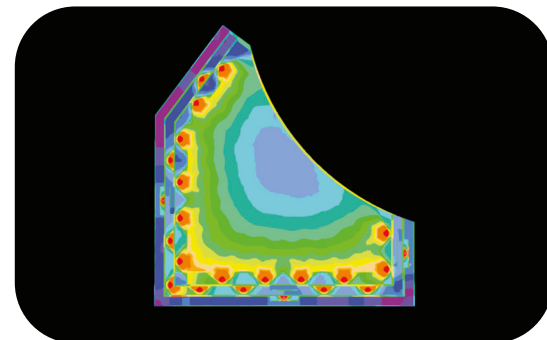

Rivestimento: **mosaico**

PRODOTTI UTILIZZATI

○ **MAGICSUB**

Numero di fari utilizzati: **23**

Tipologia: **piscina in struttura ricettiva**

Misure: **20x18 m**

Illuminazione: **5300K - bianco freddo**

Rivestimento: **pietra**