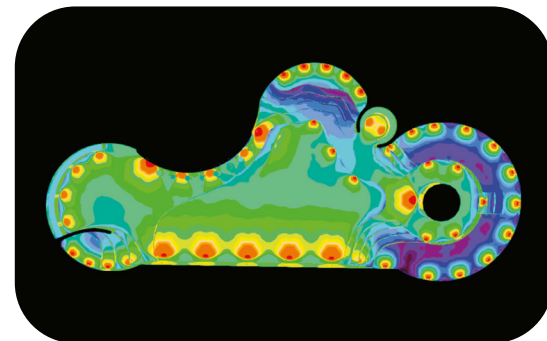

Numero di fari utilizzati: **39**

● **PERLA**

Numero di fari utilizzati: **8**

Tipologia: **piscina in struttura ricettiva**

Misure: **39x18 m**

Illuminazione: **RGBW - OC**

Rivestimento: **mosaico**

PRODOTTI UTILIZZATI