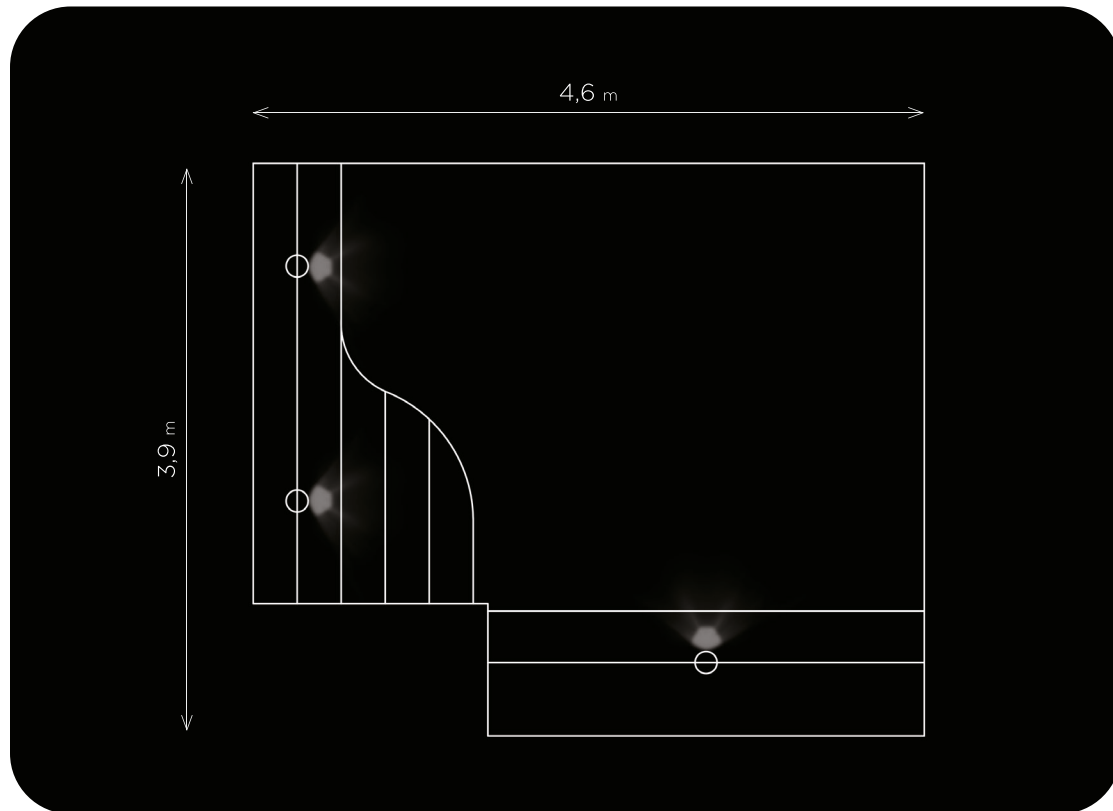

PRODOTTI UTILIZZATI

MAGICSUB

Numero di fari utilizzati: **3**

Tipologia: **piscina privata**

Misure: **4,6x3,9 m**

Illuminazione: **RGBW - OC**

Rivestimento: **telo PVC sabbia**