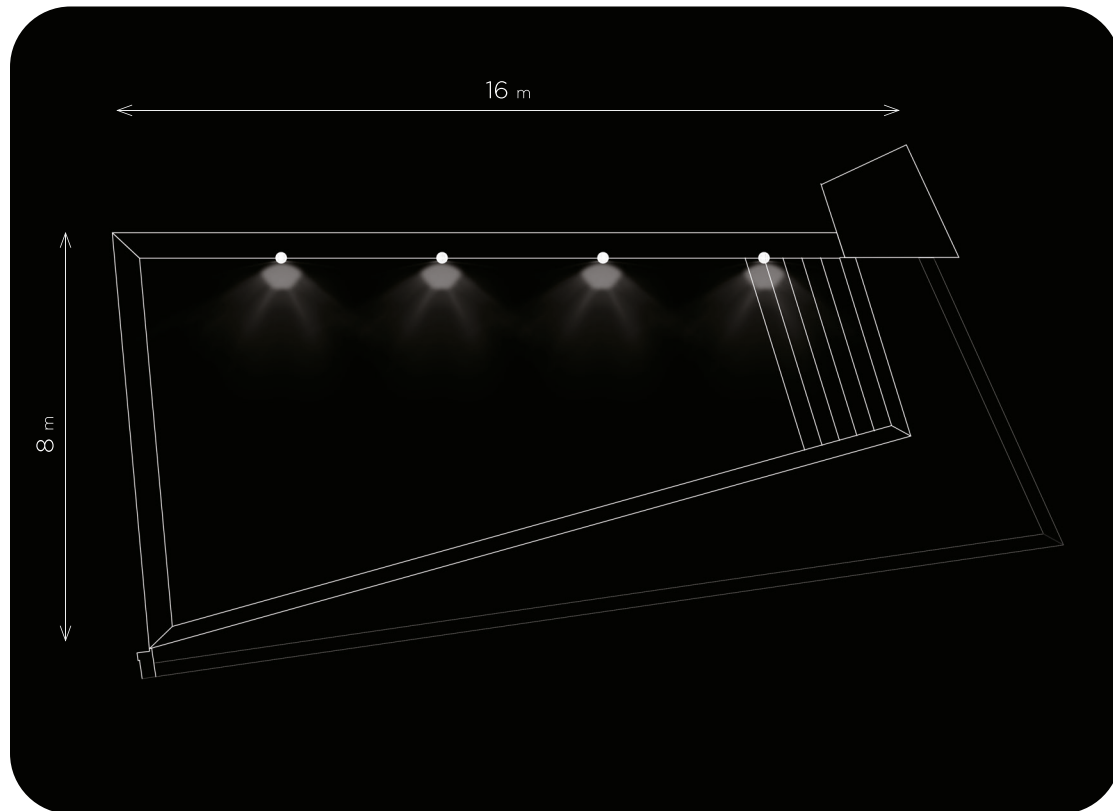

PRODOTTI UTILIZZATI

MINI PERLA

Numero di fari utilizzati: **4**

Tipologia: **piscina in struttura ricettiva**

Misure: **16x8 m**

Illuminazione: **3000K - bianco caldo**

Rivestimento: **mosaico**