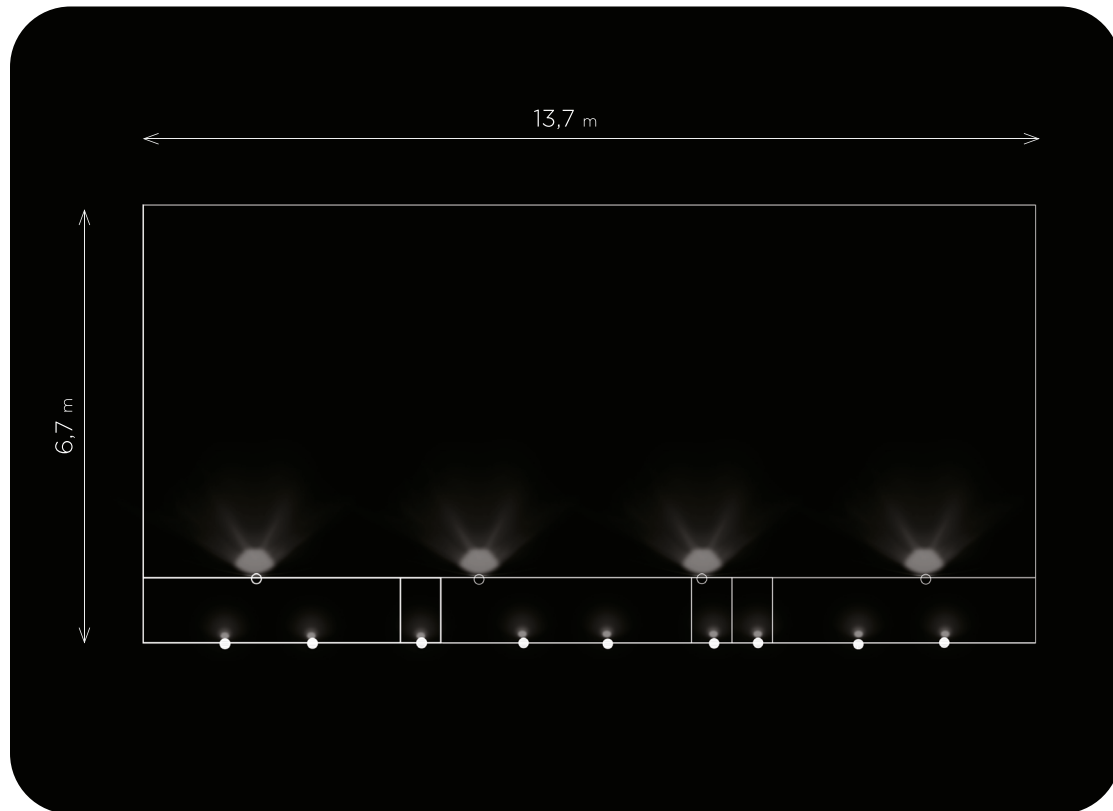

PRODOTTI UTILIZZATI

● **microPERLA**

Numero di fari utilizzati: **9**

○ **MINI PERLA**

Numero di fari utilizzati: **4**

Tipologia: **piscina privata**

Misure: **13,7x6,7 m**

Illuminazione: **3000K - bianco caldo**

Rivestimento: **pietra**