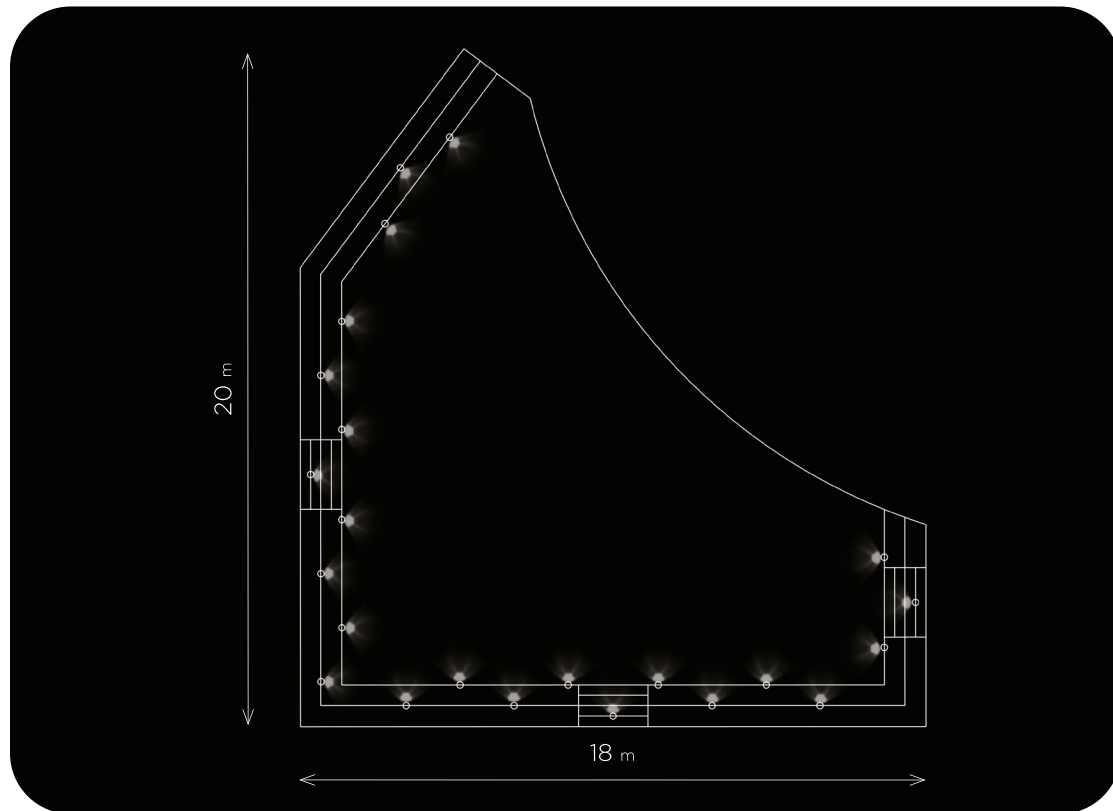

Illuminazione: **RGBW - OC DALI**

Rivestimento: **telo PVC bianco**

PRODOTTI UTILIZZATI

● MAGICLINEA

Numero di fari utilizzati: **7**

Tipologia: **piscina in struttura ricettiva**

Misure: **17x5 m**

Illuminazione: **3000K - bianco caldo**

Rivestimento: **mosaico**

PRODOTTI UTILIZZATI

○ **MAGICSUB**

Numero di fari utilizzati: **23**

Tipologia: **piscina in struttura ricettiva**

Misure: **20x18 m**

Illuminazione: **5300K - bianco freddo**

Rivestimento: **pietra**