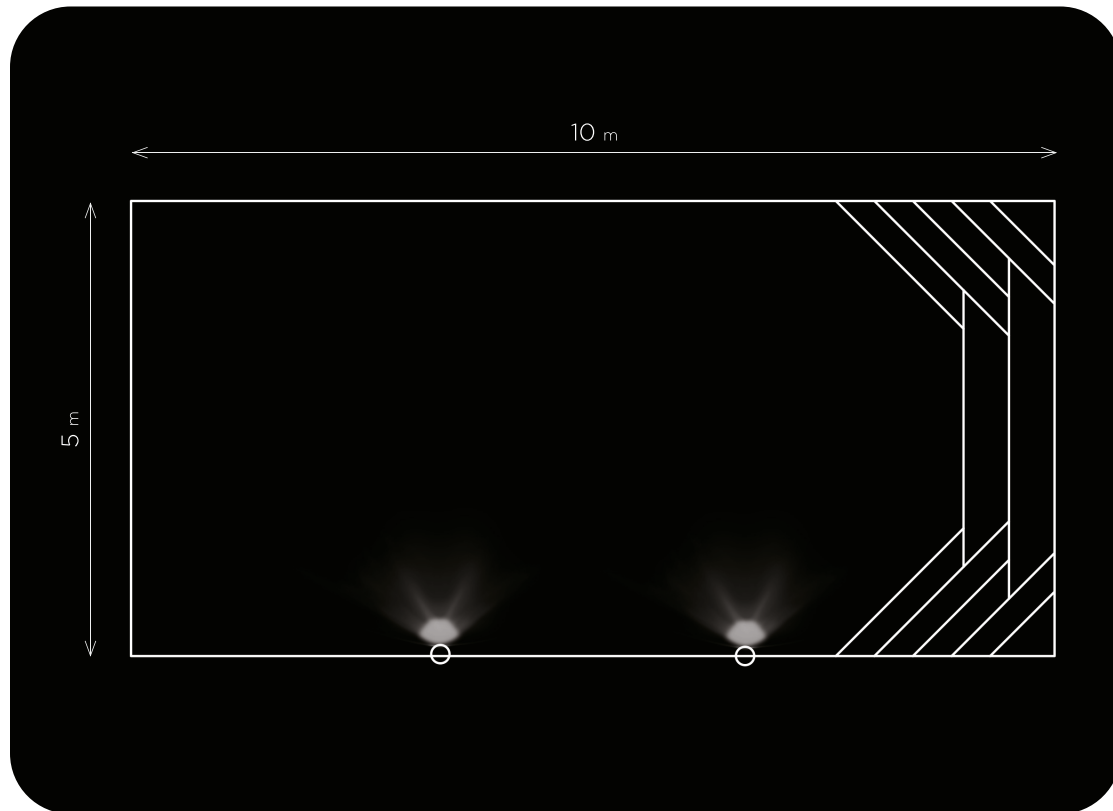

Misure: **10x5 m**

Illuminazione: **RGBW - OC**

Rivestimento: **touch authentic**

PRODOTTI UTILIZZATI

MAGICSUB

Numero di fari utilizzati: **3**

Tipologia: **piscina privata**

Misure: **4,6x3,9 m**