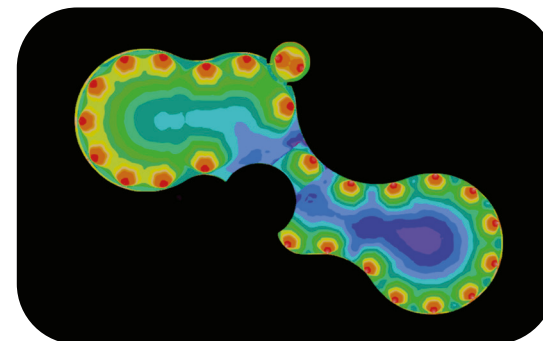

PRODOTTI UTILIZZATI

● **PERLAPOWER**

Numero di fari utilizzati: **14**

○ **PAR56POWER**

Numero di fari utilizzati: **12**

Tipologia: **piscina in struttura ricettiva**

Misure: **45x15/15 m**

Illuminazione: **RGBW - OC DALI**

Rivestimento: **telo PVC bianco**