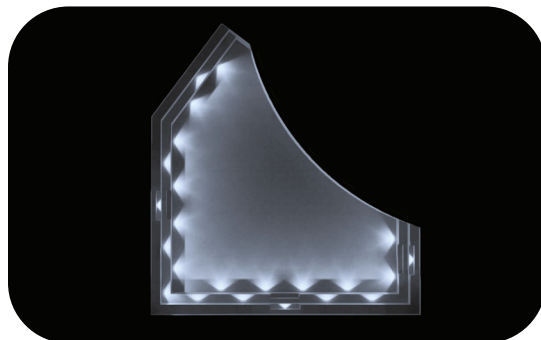

Rivestimento: **mosaico**

PRODOTTI UTILIZZATI

○ **MAGICSUB**

Numero di fari utilizzati: **23**

Tipologia: **piscina in struttura ricettiva**

Misure: **20x18 m**

Illuminazione: **5300K - bianco freddo**

Rivestimento: **pietra**