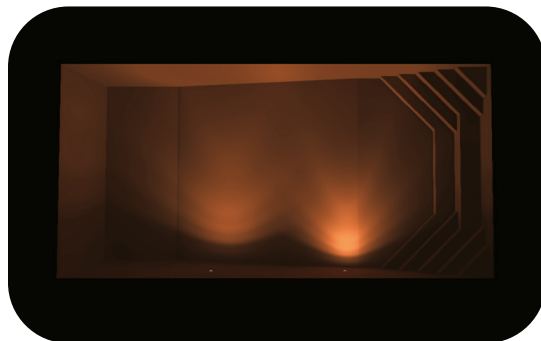

PRODOTTI UTILIZZATI

MINI**PERLA**

Numero di fari utilizzati: **2**

Tipologia: **piscina privata**

Misure: **10x5 m**

Illuminazione: **RGBW - OC**

Rivestimento: **touch authentic**