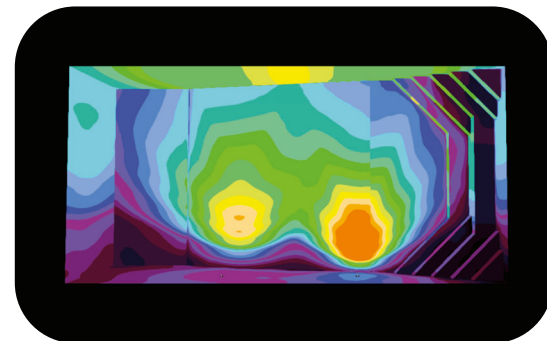

PRODOTTI UTILIZZATI

MINI**PERLA**

Numero di fari utilizzati: **2**

Tipologia: **piscina privata**

Misure: **10x5 m**

Illuminazione: **RGBW - OC**

Rivestimento: **touch authentic**