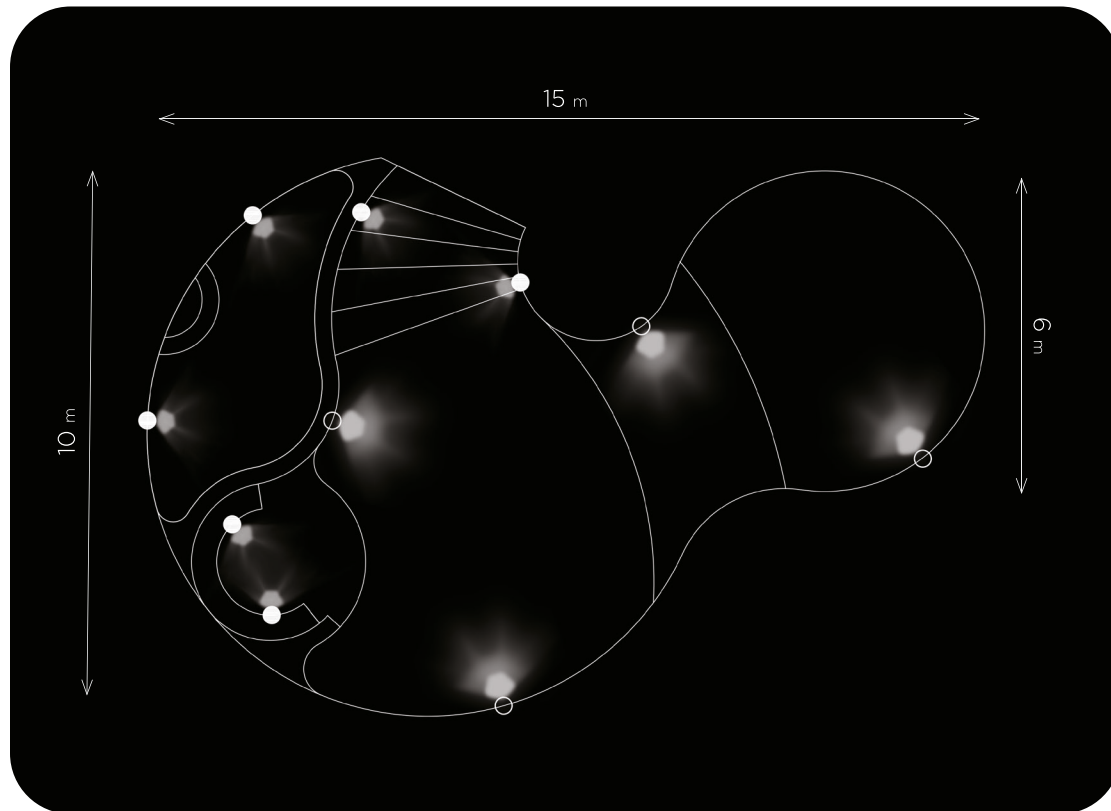

Misure: **15x10/6 m**

Illuminazione: **RGBW - OC**

Rivestimento: **mosaico**

PRODOTTI UTILIZZATI

● **microPERLA IN**

Numero di fari utilizzati: **21**

○ **MINI PERLA IN**

Numero di fari utilizzati: **42**