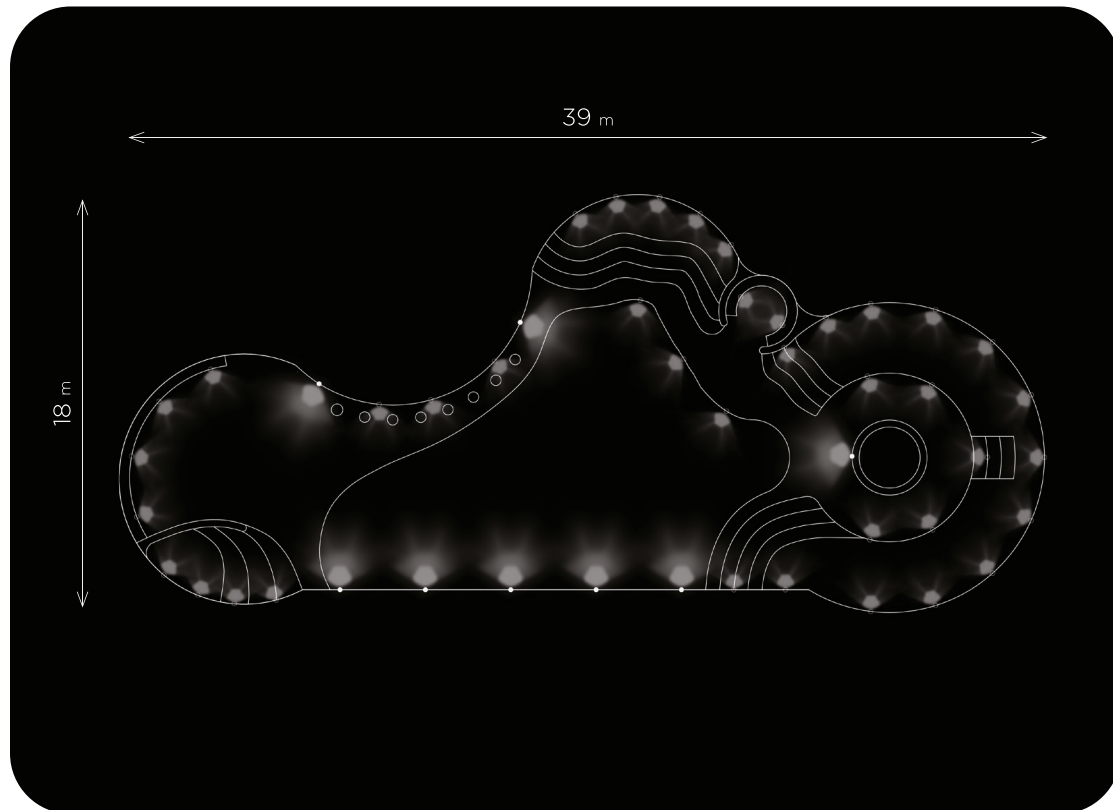

Numero di fari utilizzati: **39**

● **PERLA**

Numero di fari utilizzati: **8**

Tipologia: **piscina in struttura ricettiva**

Misure: **39x18 m**

Illuminazione: **RGBW - OC**

Rivestimento: **mosaico**

PRODOTTI UTILIZZATI

○ **MAGICSUB**

Numero di fari utilizzati: **9**

● **PERLA**

Numero di fari utilizzati: **5**

Tipologia: **piscina in struttura ricettiva**

Misure: **17x9,6 m**

Illuminazione: **5300K - bianco freddo**

Rivestimento: **touch authentic**