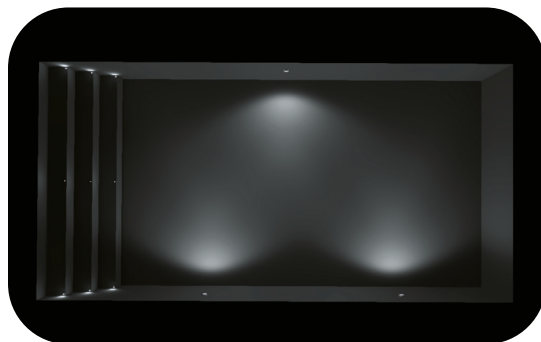

● **PERLA**

Numero di fari utilizzati: **3**

Tipologia: **piscina privata**

Misure: **12x6 m**

Illuminazione: **3000K - bianco caldo**

Rivestimento: **touch prestige**

PRODOTTI UTILIZZATI

○ **MAGICSUB**