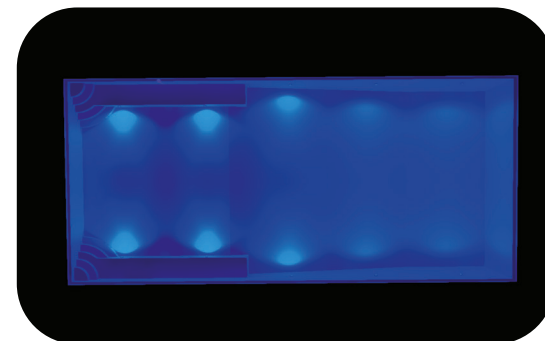

Rivestimento: **touch sublime**

PRODOTTI UTILIZZATI

● **PERLA**POWER

Numero di fari utilizzati: **10**

Tipologia: **piscina in struttura ricettiva**

Misure: **20x9 m**

Illuminazione: **Fix - Blu**

Rivestimento: **telo PVC Adriatic Blue**