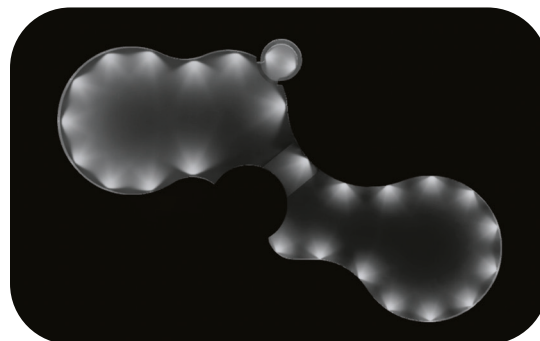

Illuminazione: **RGBW - OC DALI**

Rivestimento: **telo PVC bianco**

PRODOTTI UTILIZZATI

● MAGICLINEA

Numero di fari utilizzati: **7**

Tipologia: **piscina in struttura ricettiva**

Misure: **17x5 m**

Illuminazione: **3000K - bianco caldo**