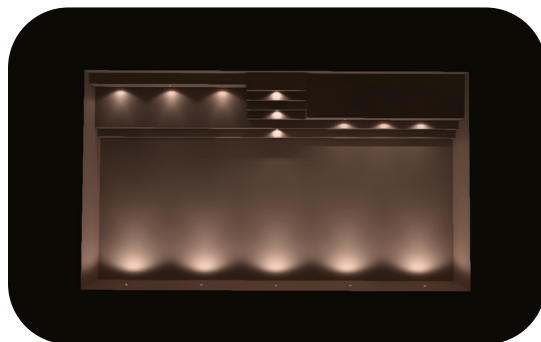

○ **MAGICSUB**

Numero di fari utilizzati: **9**

● **PERLA**

Numero di fari utilizzati: **5**

Tipologia: **piscina in struttura ricettiva**

Misure: **17x9,6 m**

Illuminazione: **5300K - bianco freddo**

Rivestimento: **touch authentic**