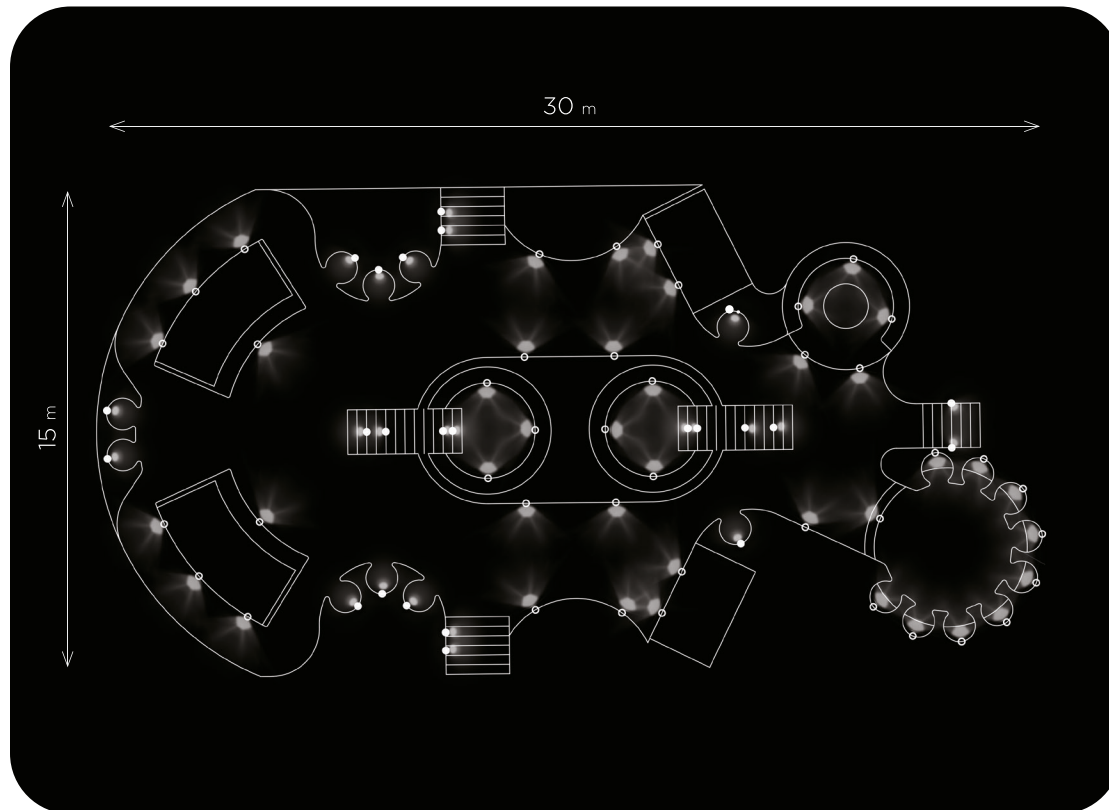

PRODOTTI UTILIZZATI

● **microPERLA IN**

Numero di fari utilizzati: **21**

○ **MINI PERLA IN**

Numero di fari utilizzati: **42**

Tipologia: **piscina in struttura ricettiva**

Misure: **30x15 m**

Illuminazione: **RGBW - OC**

Rivestimento: **mosaico/pietra**