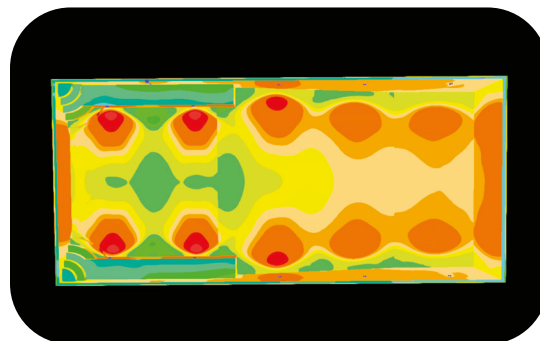

PRODOTTI UTILIZZATI

MAGICSUB

Numero di fari utilizzati: **8**

microPERLA

Numero di fari utilizzati: **3**

Tipologia: **piscina privata**

Misure: **13x6 m**

Illuminazione: **3000K - bianco caldo**

Rivestimento: **touch sublime**

PRODOTTI UTILIZZATI

● **PERLA**POWER

Numero di fari utilizzati: **10**

Tipologia: **piscina in struttura ricettiva**

Misure: **20x9 m**

Illuminazione: **Fix - Blu**

Rivestimento: **telo PVC Adriatic Blue**

CI OCCUPIAMO DI ILLUMINAZIONE IN TUTTE LE SUE FORME.

QUATTRO DIVISIONI. OGNUNA SPECIALIZZATA IN UN PARTICOLARE SETTORE.