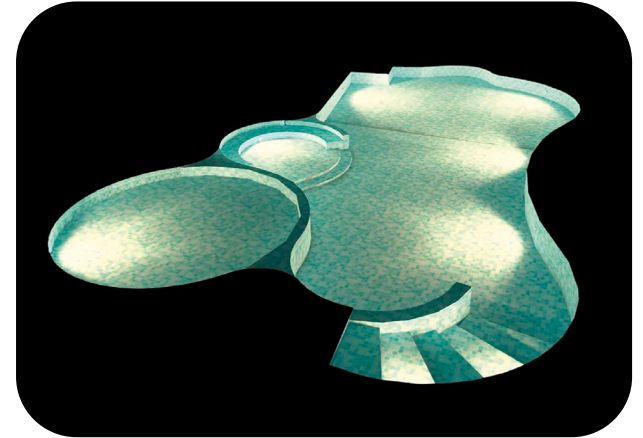

POOL • FOUNTAINS LIGHTING

L'IMPORTANZA DEL PROGETTO DI ILLUMINAZIONE.

In tema di luci per piscine è il nostro supporto tecnico e progettuale agli installatori che ci rende leader.

Perché solo uno studio attraverso software del numero di lampade necessarie, della tipologia delle stesse e del loro posizionamento nella vasca può fare davvero la differenza.