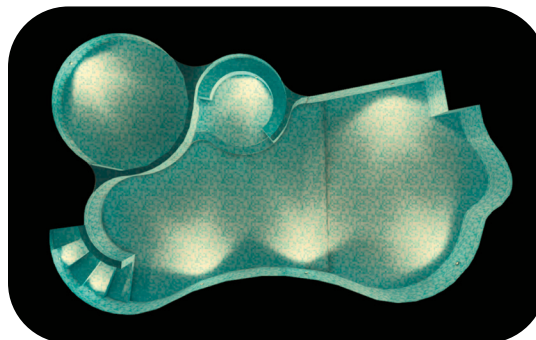

PRODOTTI UTILIZZATI

● PAR56

Numero di fari utilizzati: **6**

○ MAGICSUB

Numero di fari utilizzati: **2**

Tipologia: **piscina in struttura ricettiva**

Misure: **16x8/9,5 m**

Illuminazione: **RGBW - OC**

Rivestimento: **mosaico**