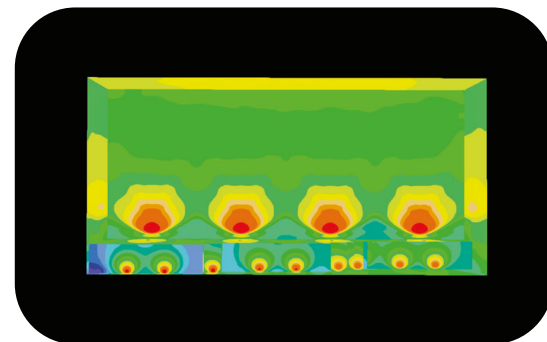

PRODOTTI UTILIZZATI

● **microPERLA**

Numero di fari utilizzati: **9**

○ **MINI PERLA**

Numero di fari utilizzati: **4**

Tipologia: **piscina privata**

Misure: **13,7x6,7 m**

Illuminazione: **3000K - bianco caldo**

Rivestimento: **pietra**