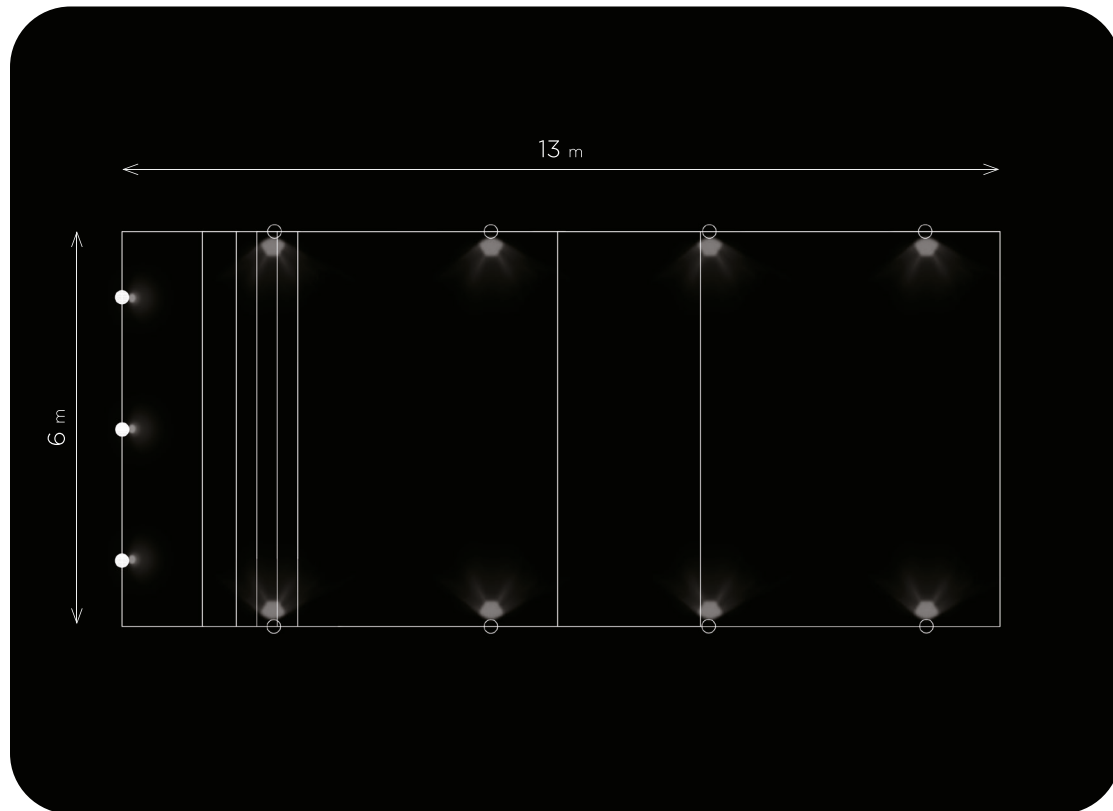

PRODOTTI UTILIZZATI

MAGICSUB

Numero di fari utilizzati: **8**

microPERLA

Numero di fari utilizzati: **3**

Tipologia: **piscina privata**

Misure: **13x6 m**

Illuminazione: **3000K - bianco caldo**

Rivestimento: **touch sublime**