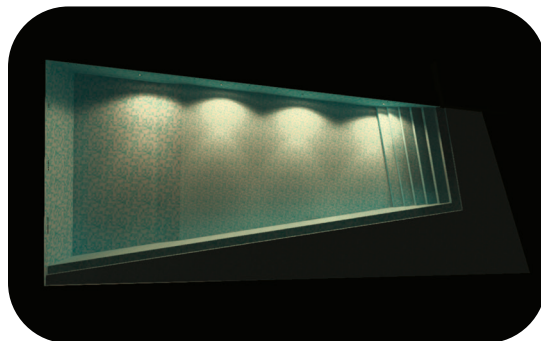

PRODOTTI UTILIZZATI

MINI PERLA

Numero di fari utilizzati: **4**

Tipologia: **piscina in struttura ricettiva**

Misure: **16x8 m**

Illuminazione: **3000K - bianco caldo**

Rivestimento: **mosaico**