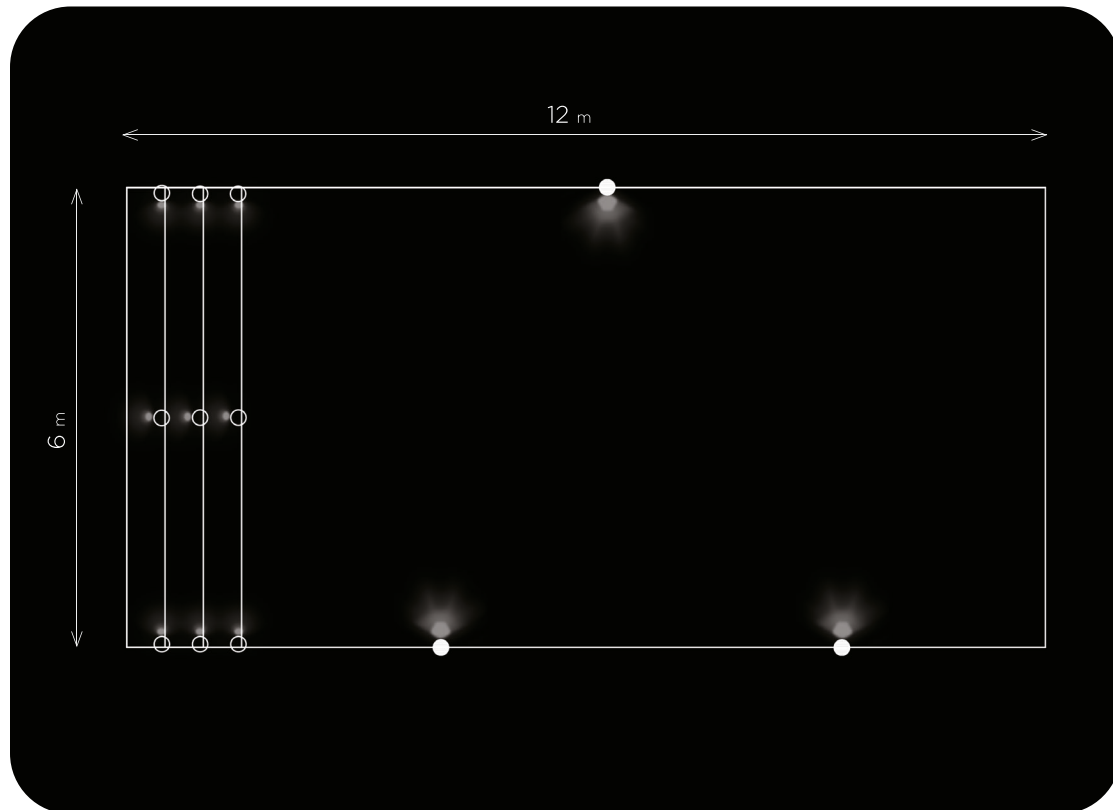

● **PERLA**

Numero di fari utilizzati: **3**

Tipologia: **piscina privata**

Misure: **12x6 m**

Illuminazione: **3000K - bianco caldo**

Rivestimento: **touch prestige**

PRODOTTI UTILIZZATI

○ **MAGICSUB**