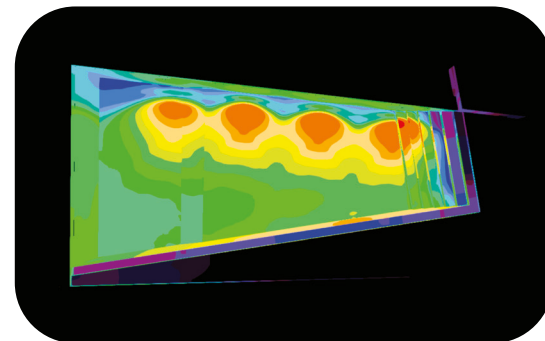

PRODOTTI UTILIZZATI

MINI PERLA

Numero di fari utilizzati: **4**

Tipologia: **piscina in struttura ricettiva**

Misure: **16x8 m**

Illuminazione: **3000K - bianco caldo**

Rivestimento: **mosaico**