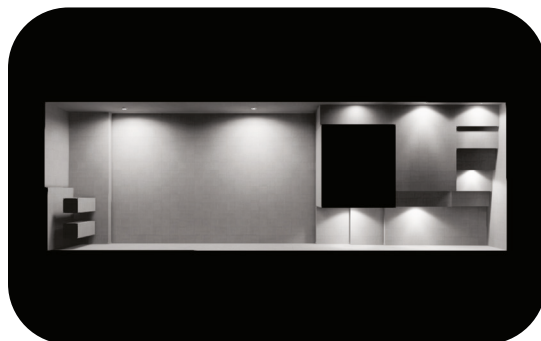

PRODOTTI UTILIZZATI

● **microPERLA**

Numero di fari utilizzati: **1**

● **MAGICSUB**

Numero di fari utilizzati: **5**

○ **PAR56^{ECO}**

Numero di fari utilizzati: **2**

Tipologia: **piscina privata**

Misure: **13x4,5 m**

Illuminazione: **5300K - bianco freddo**

Rivestimento: **mosaico/pietra**