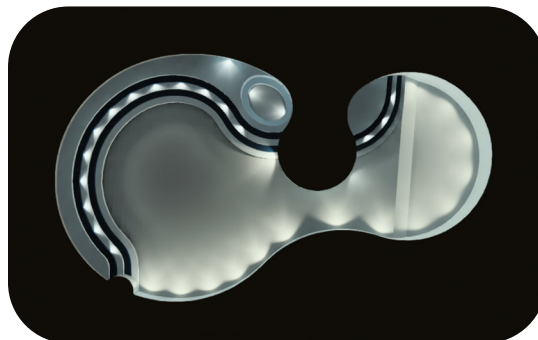

PRODOTTI UTILIZZATI

● MAGICSUB

Numero di fari utilizzati: **20**

○ PERLA

Numero di fari utilizzati: **15**

Tipologia: **piscina in struttura ricettiva**

Misure: **41x22,8/15,21 m**

Illuminazione: **3000K - bianco caldo**

Rivestimento: **mosaico**