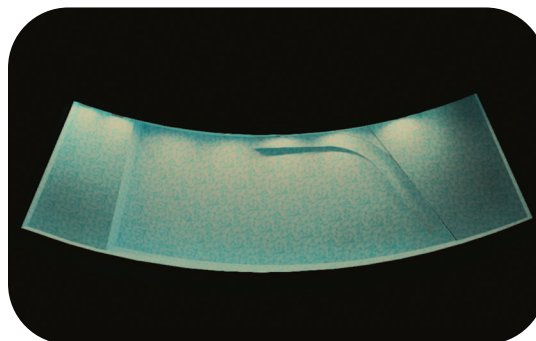

PRODOTTI UTILIZZATI

● MAGICLINEA

Numero di fari utilizzati: **7**

Tipologia: **piscina in struttura ricettiva**

Misure: **17x5 m**

Illuminazione: **3000K - bianco caldo**

Rivestimento: **mosaico**