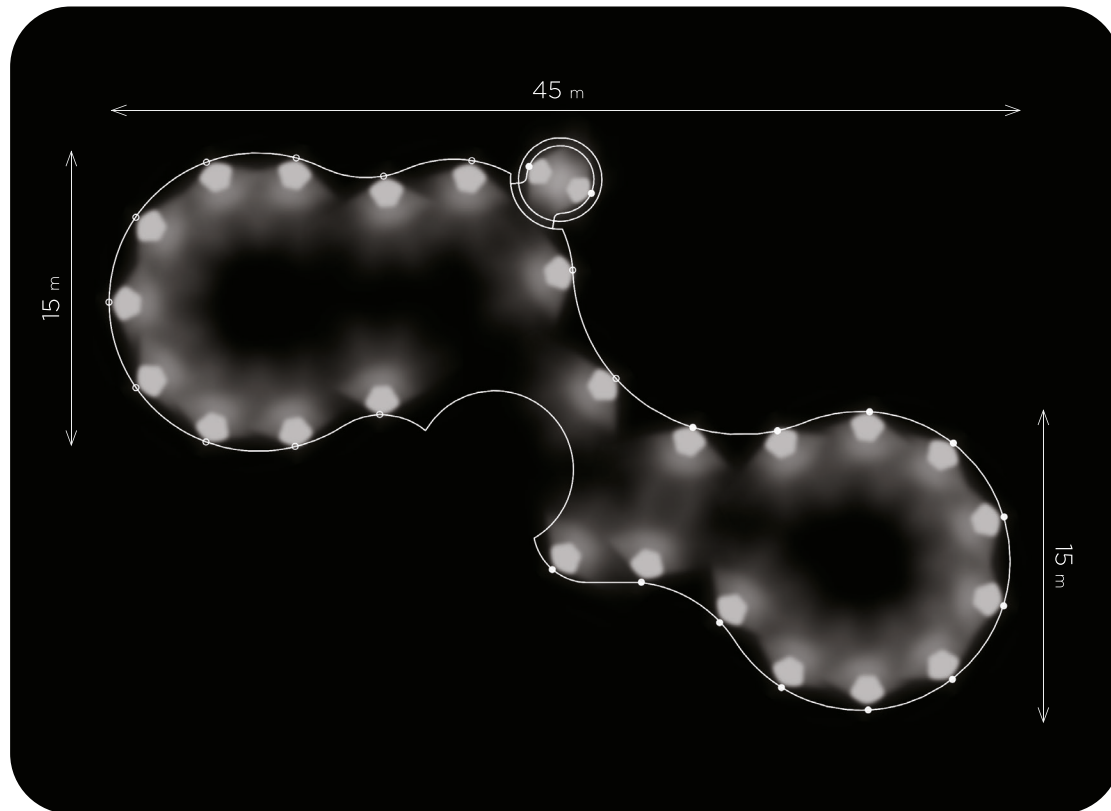

Illuminazione: **RGBW - OC DALI**

Rivestimento: **telo PVC bianco**

PRODOTTI UTILIZZATI

● MAGICLINEA

Numero di fari utilizzati: **7**

Tipologia: **piscina in struttura ricettiva**

Misure: **17x5 m**

Illuminazione: **3000K - bianco caldo**