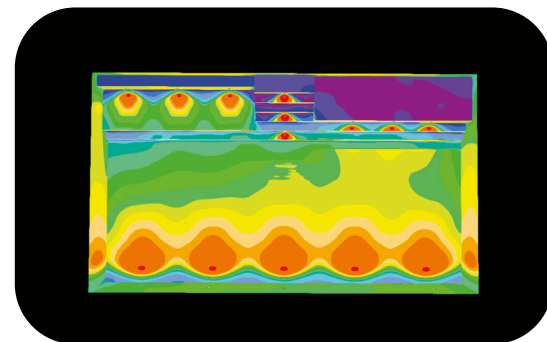

○ **MAGICSUB**

Numero di fari utilizzati: **9**

● **PERLA**

Numero di fari utilizzati: **5**

Tipologia: **piscina in struttura ricettiva**

Misure: **17x9,6 m**

Illuminazione: **5300K - bianco freddo**

Rivestimento: **touch authentic**