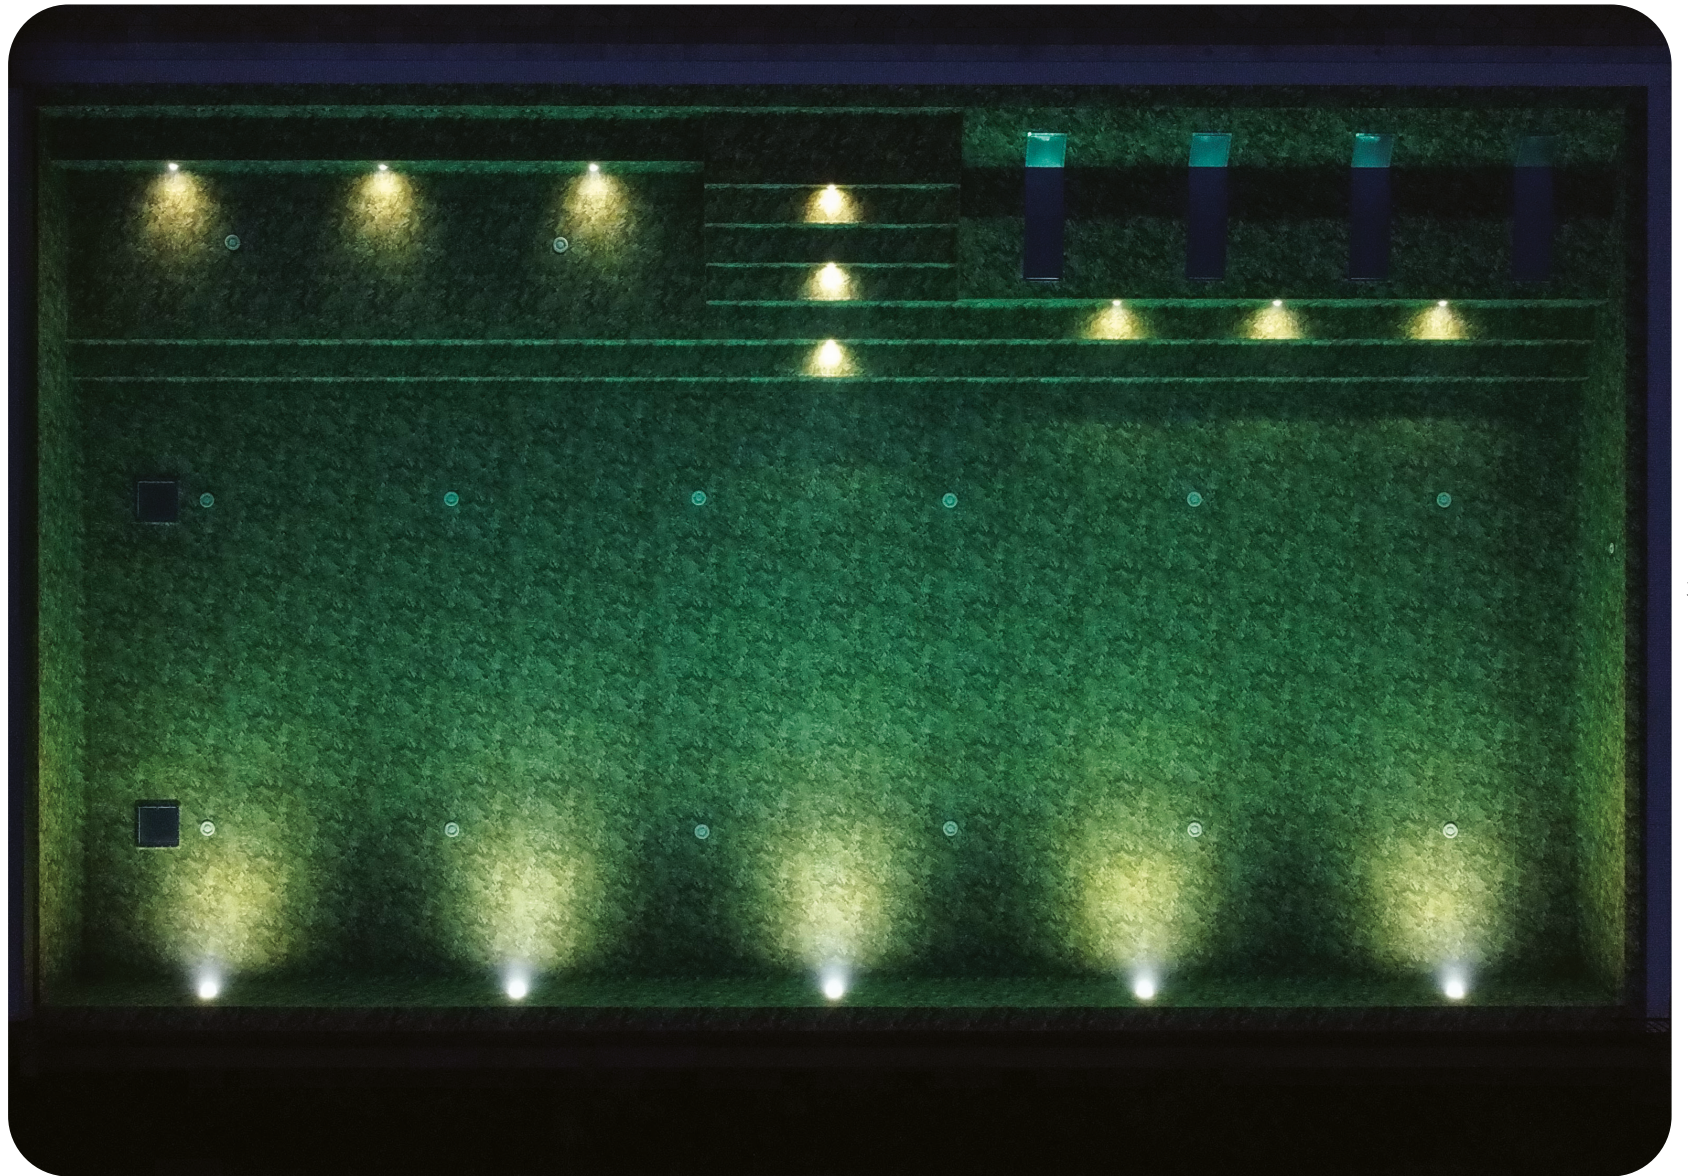

○ **MAGICSUB**

Numero di fari utilizzati: **9**

● **PERLA**

Numero di fari utilizzati: **5**

Tipologia: **piscina in struttura ricettiva**

Misure: **17x9,6 m**

Illuminazione: **5300K - bianco freddo**

Rivestimento: **touch authentic**