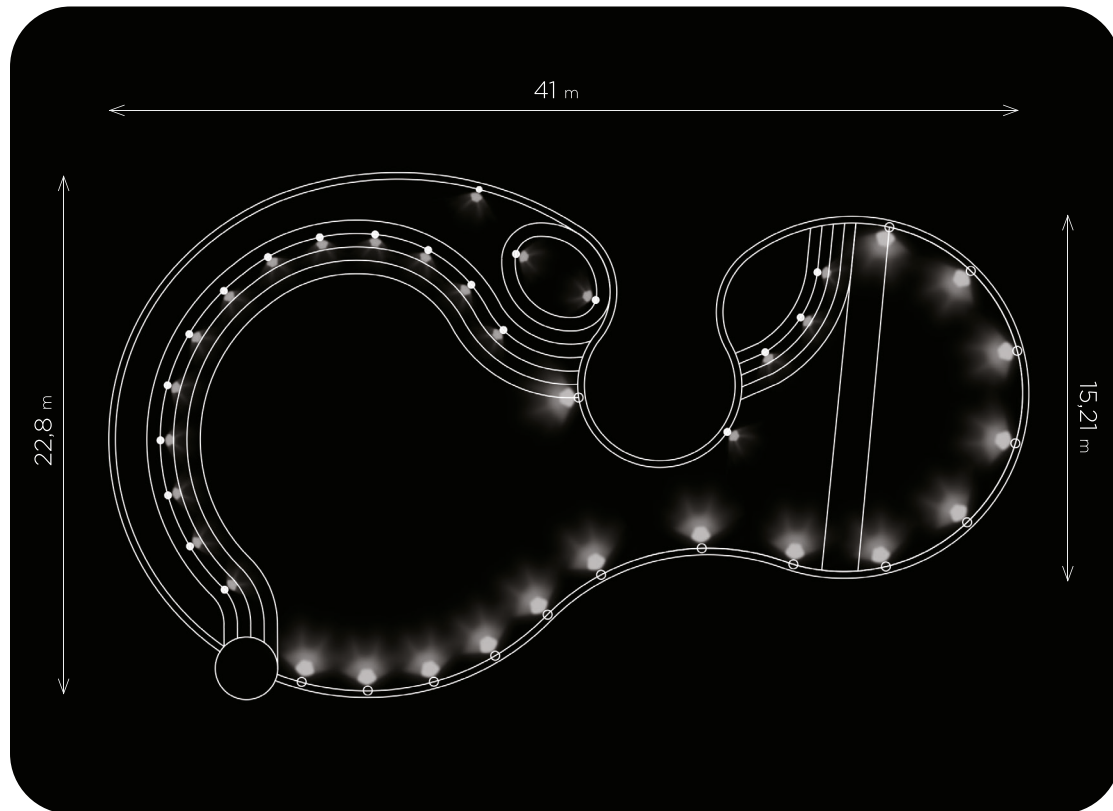

PRODOTTI UTILIZZATI

● MAGICSUB

Numero di fari utilizzati: **20**

○ PERLA

Numero di fari utilizzati: **15**

Tipologia: **piscina in struttura ricettiva**

Misure: **41x22,8/15,21 m**

Illuminazione: **3000K - bianco caldo**

Rivestimento: **mosaico**