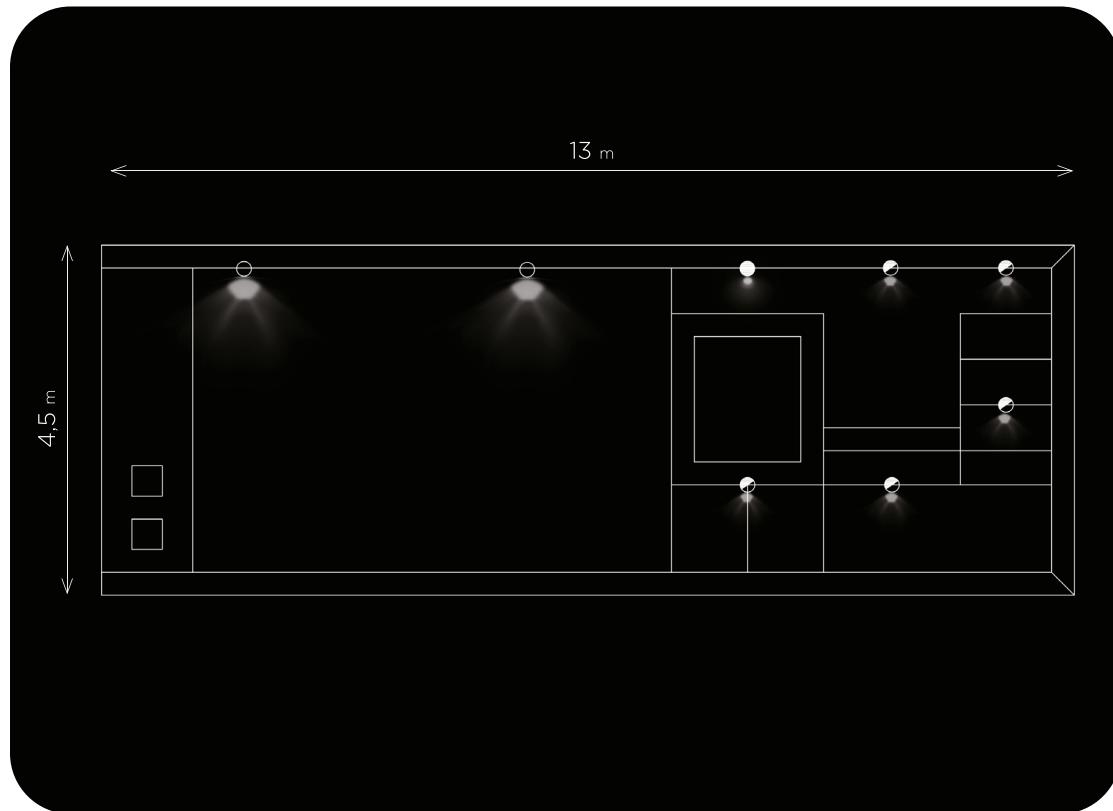

PRODOTTI UTILIZZATI

● **microPERLA**

Numero di fari utilizzati: **1**

● **MAGICSUB**

Numero di fari utilizzati: **5**

○ **PAR56^{ECO}**

Numero di fari utilizzati: **2**

Tipologia: **piscina privata**

Misure: **13x4,5 m**

Illuminazione: **5300K - bianco freddo**

Rivestimento: **mosaico/pietra**