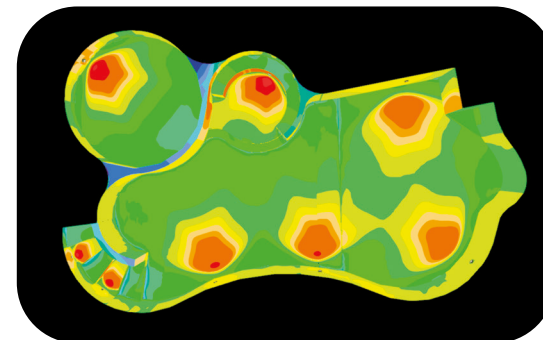

PRODOTTI UTILIZZATI

● PAR56

Numero di fari utilizzati: **6**

○ MAGICSUB

Numero di fari utilizzati: **2**

Tipologia: **piscina in struttura ricettiva**

Misure: **16x8/9,5 m**

Illuminazione: **RGBW - OC**

Rivestimento: **mosaico**