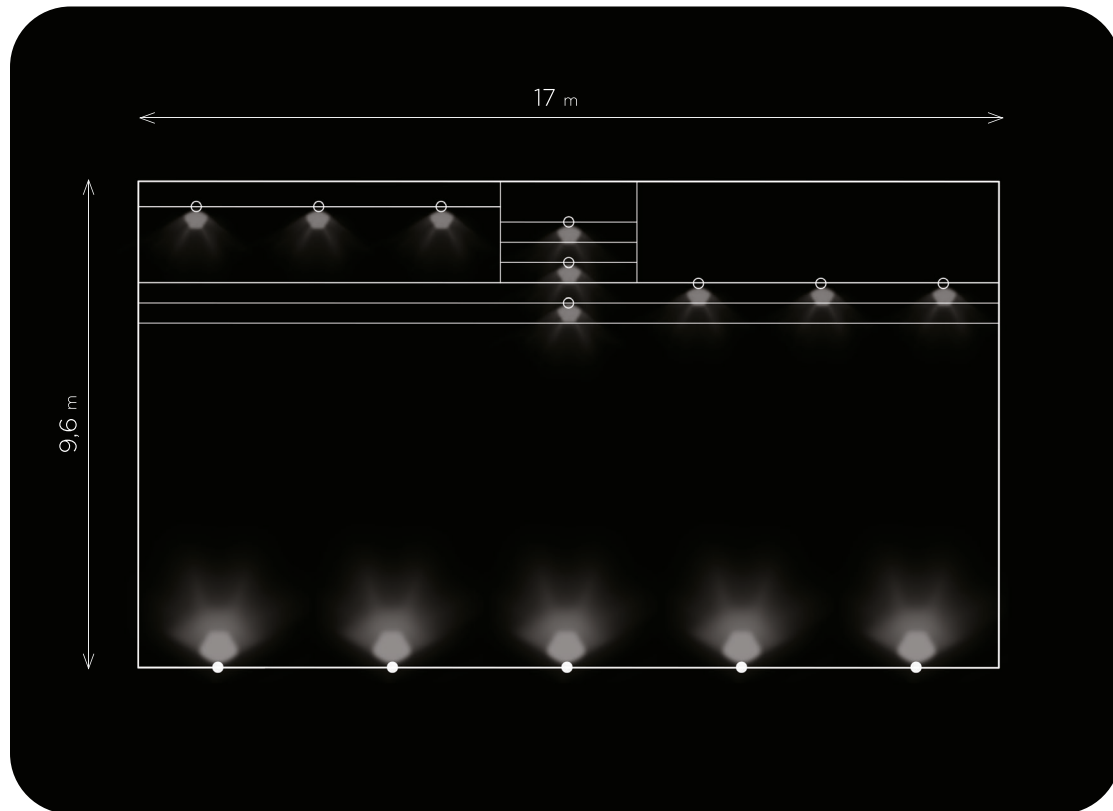

○ **MAGICSUB**

Numero di fari utilizzati: **9**

● **PERLA**

Numero di fari utilizzati: **5**

Tipologia: **piscina in struttura ricettiva**

Misure: **17x9,6 m**

Illuminazione: **5300K - bianco freddo**

Rivestimento: **touch authentic**