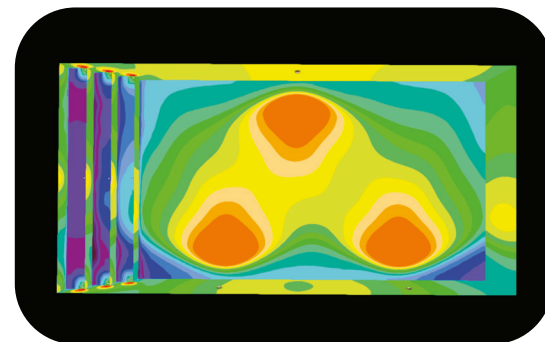

● **PERLA**

Numero di fari utilizzati: **3**

Tipologia: **piscina privata**

Misure: **12x6 m**

Illuminazione: **3000K - bianco caldo**

Rivestimento: **touch prestige**

PRODOTTI UTILIZZATI

○ **MAGICSUB**