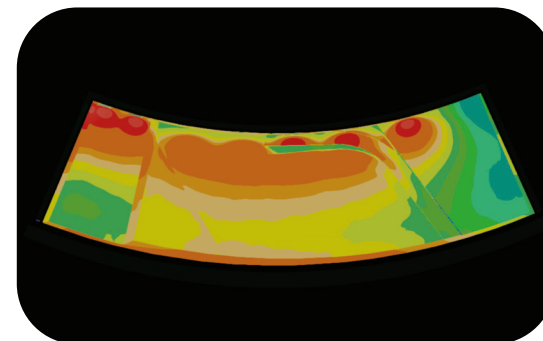

PRODOTTI UTILIZZATI

● MAGICLINEA

Numero di fari utilizzati: **7**

Tipologia: **piscina in struttura ricettiva**

Misure: **17x5 m**

Illuminazione: **3000K - bianco caldo**

Rivestimento: **mosaico**