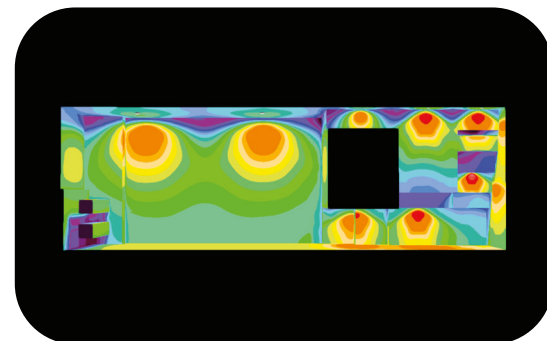

PRODOTTI UTILIZZATI

● **microPERLA**

Numero di fari utilizzati: **1**

● **MAGICSUB**

Numero di fari utilizzati: **5**

○ **PAR56^{ECO}**

Numero di fari utilizzati: **2**

Tipologia: **piscina privata**

Misure: **13x4,5 m**

Illuminazione: **5300K - bianco freddo**

Rivestimento: **mosaico/pietra**