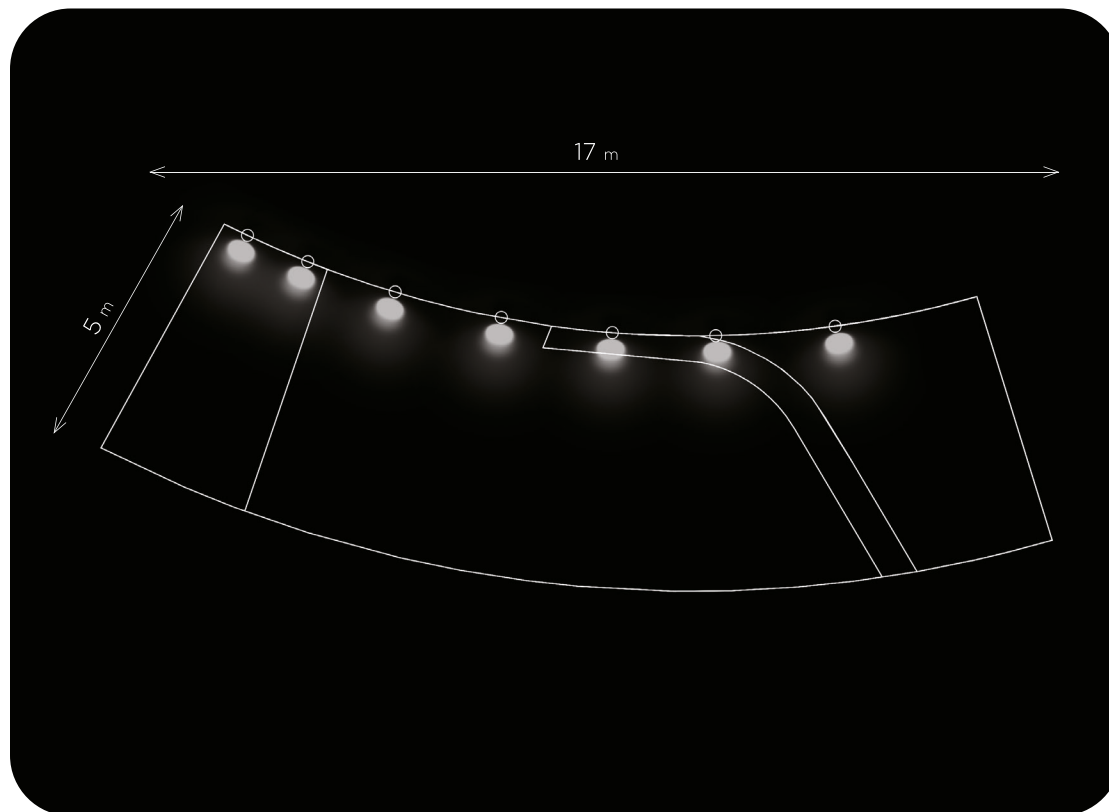

PRODOTTI UTILIZZATI

● MAGICLINEA

Numero di fari utilizzati: **7**

Tipologia: **piscina in struttura ricettiva**

Misure: **17x5 m**

Illuminazione: **3000K - bianco caldo**

Rivestimento: **mosaico**