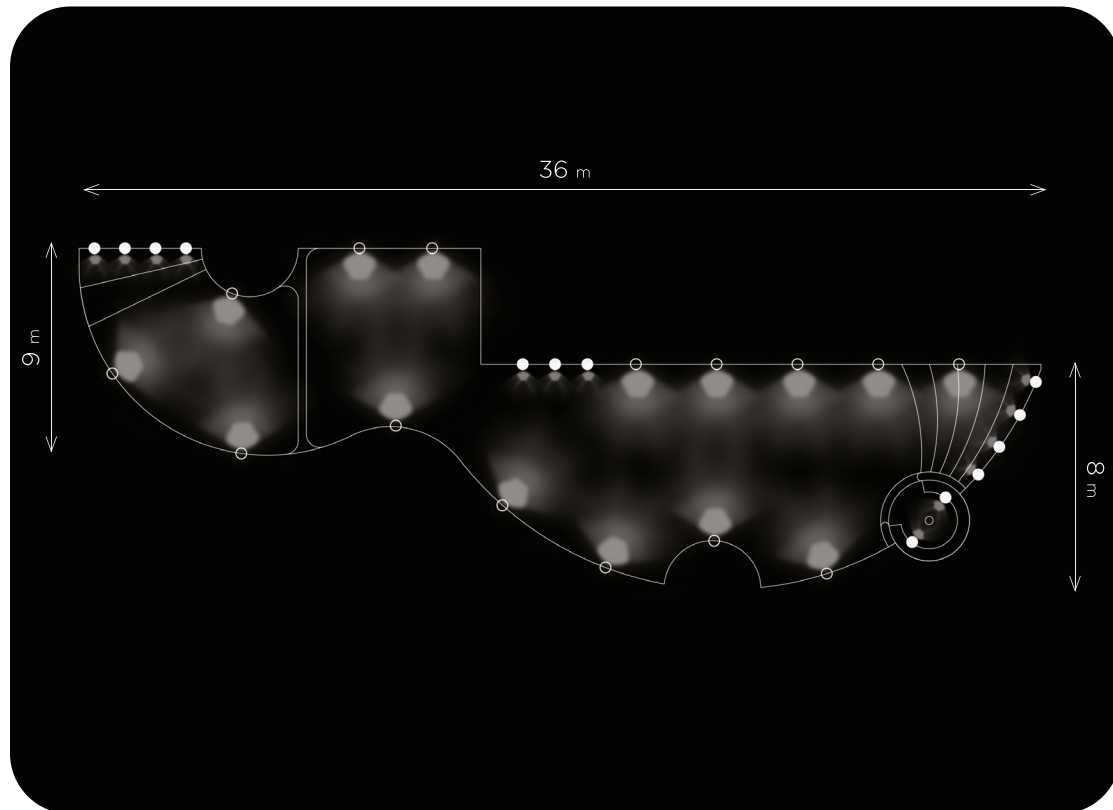

PRODOTTI UTILIZZATI

● **MAGICSUB**^{IN}

Numero di fari utilizzati: **13**

○ **PERLA**^{POWER IN}

Numero di fari utilizzati: **15**

Tipologia: **piscina in struttura ricettiva**

Misure: **36x8/9 m**

Illuminazione: **RGBW - OC**

Rivestimento: **mosaico**